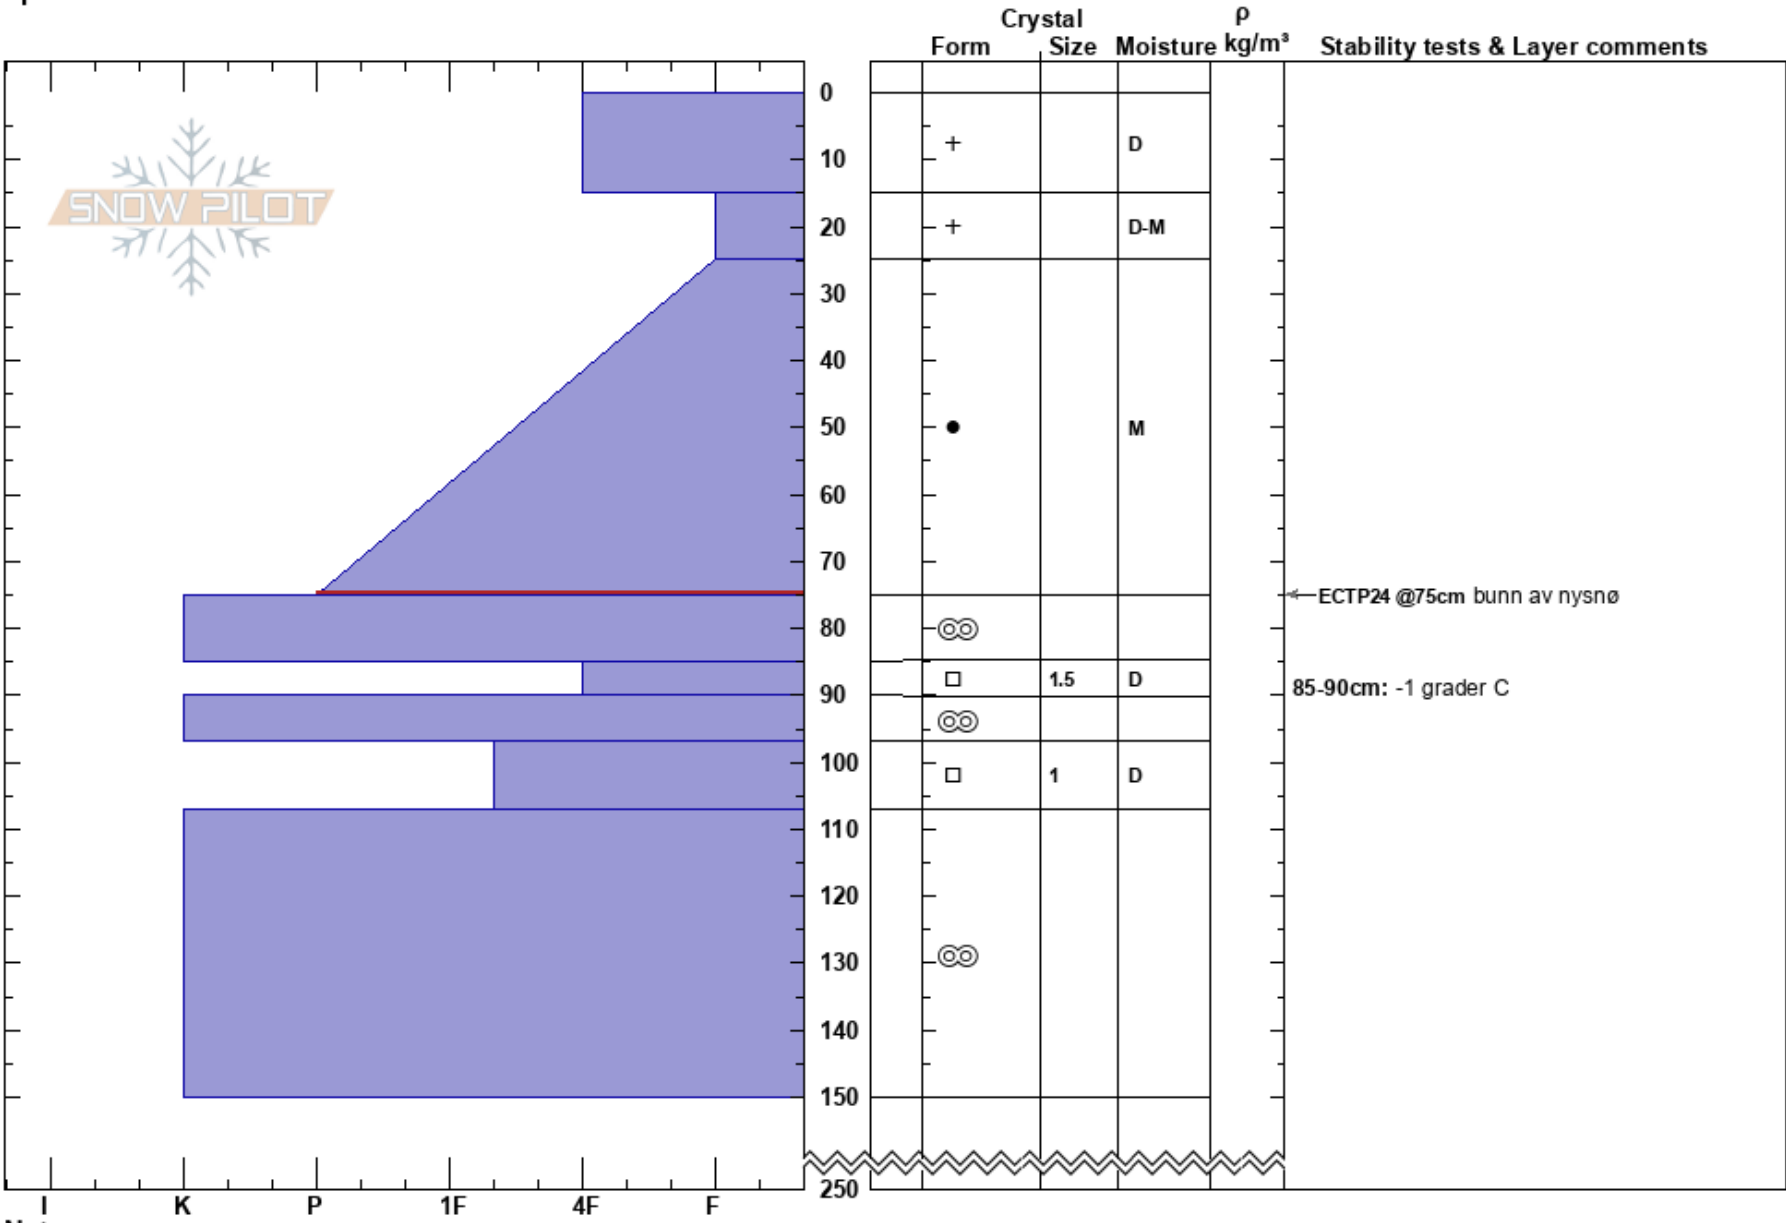

Rustedalseggi, 1170 m  
 Voss  
 Norway  
**Elevation:** 1170 m  
**Aspect:** E  
**Specifics:**

Steinar Hustoft  
 20/02/2017 - 14:00  
**Co-ord:**  
**Slope Angle:** 35°  
**Wind Loading:** yes

**Stability:**  
**Air Temperature:** -1°C  
**Sky Cover:** OVC  
**Precipitation:** S1  
**Wind:** W Moderate

**HS:**250  
**PF:**40  
 25-75cm: Problematic layer  
 85-90cm: -1 grader C

Notes: