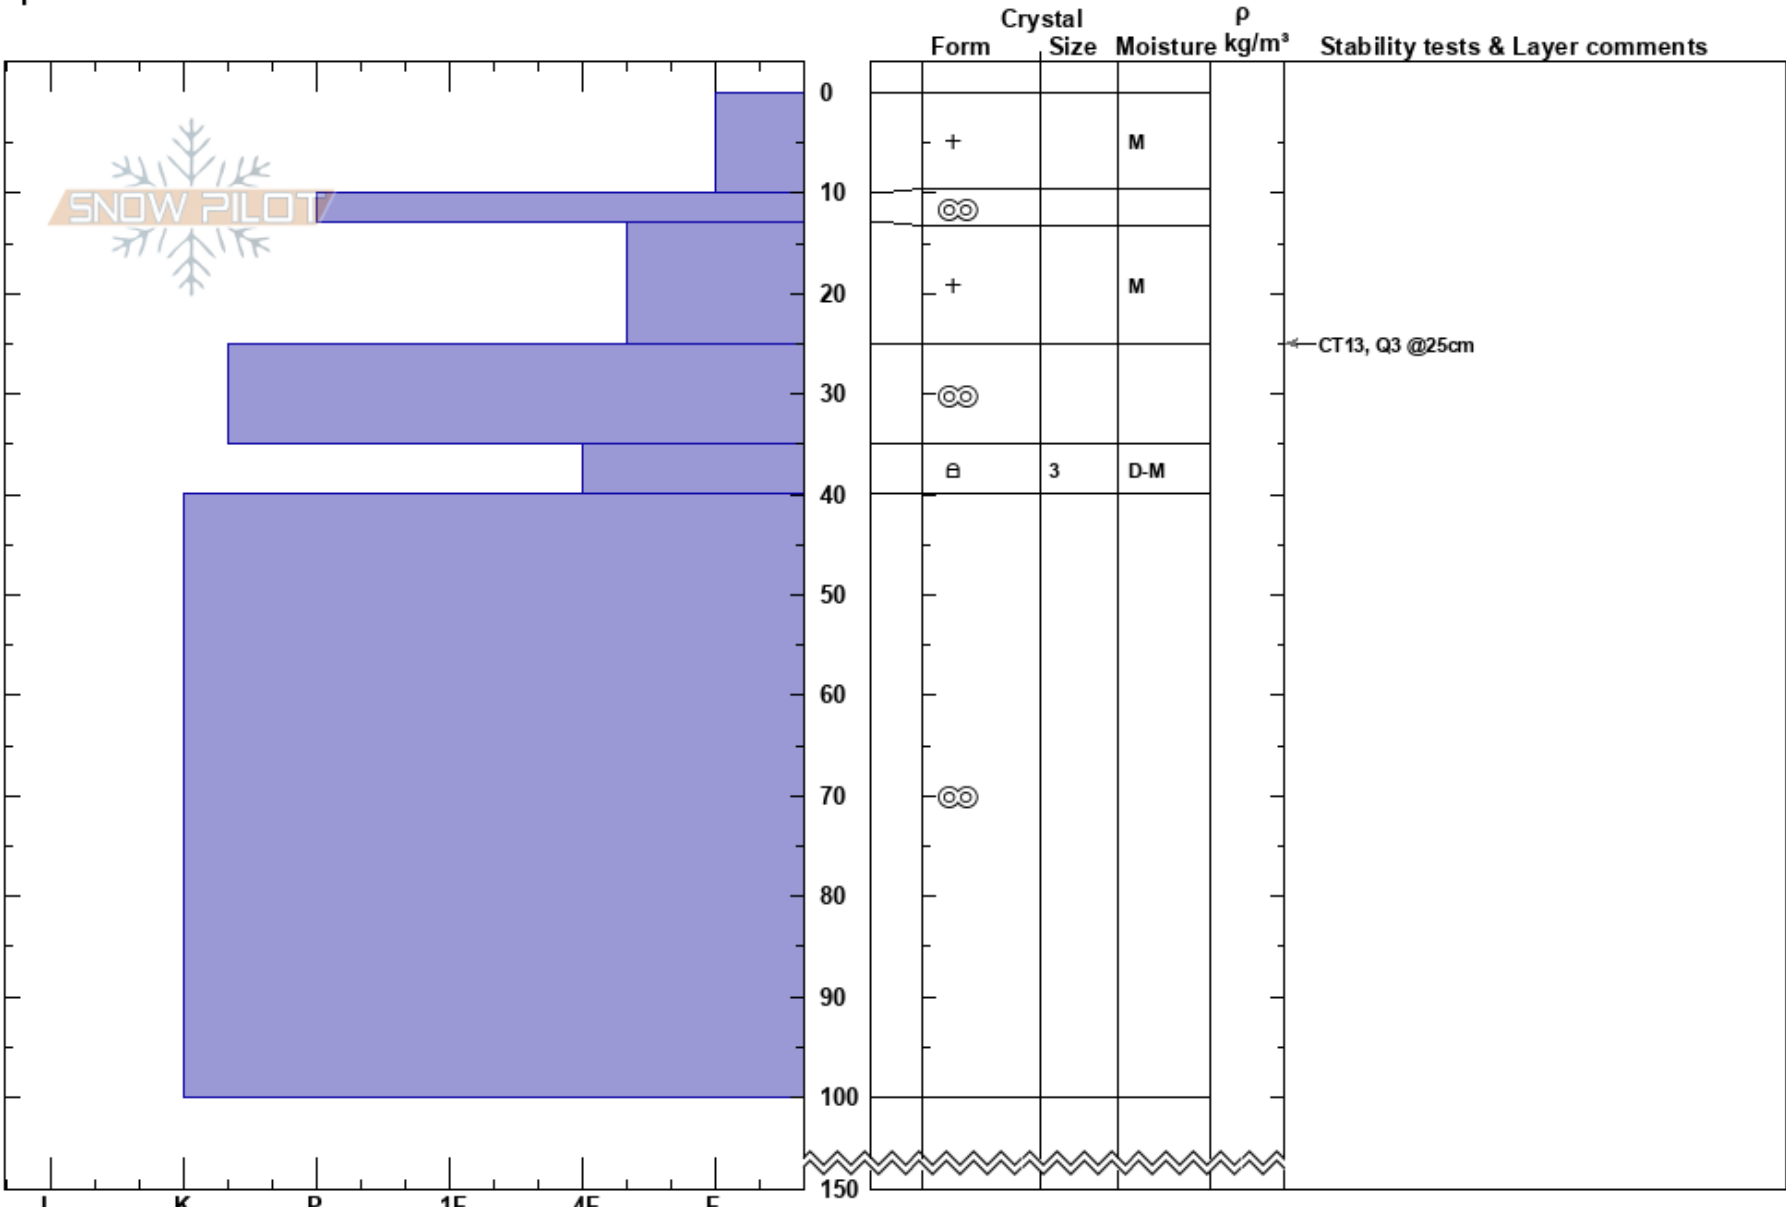

Upsete, 1100 moh  
 Voss  
 Norway  
**Elevation:** 1100 m  
**Aspect:** E  
**Specifics:**

Steinar Hustoft  
 20/02/2017 - 12:30  
**Co-ord:**  
**Slope Angle:** 15°  
**Wind Loading:** no

**Stability:**  
**Air Temperature:** -0.5°C **PF:**20  
**Sky Cover:** OVC  
**Precipitation:** S-1  
**Wind:** E Light Breeze

**Layer Notes:**

**Notes:**