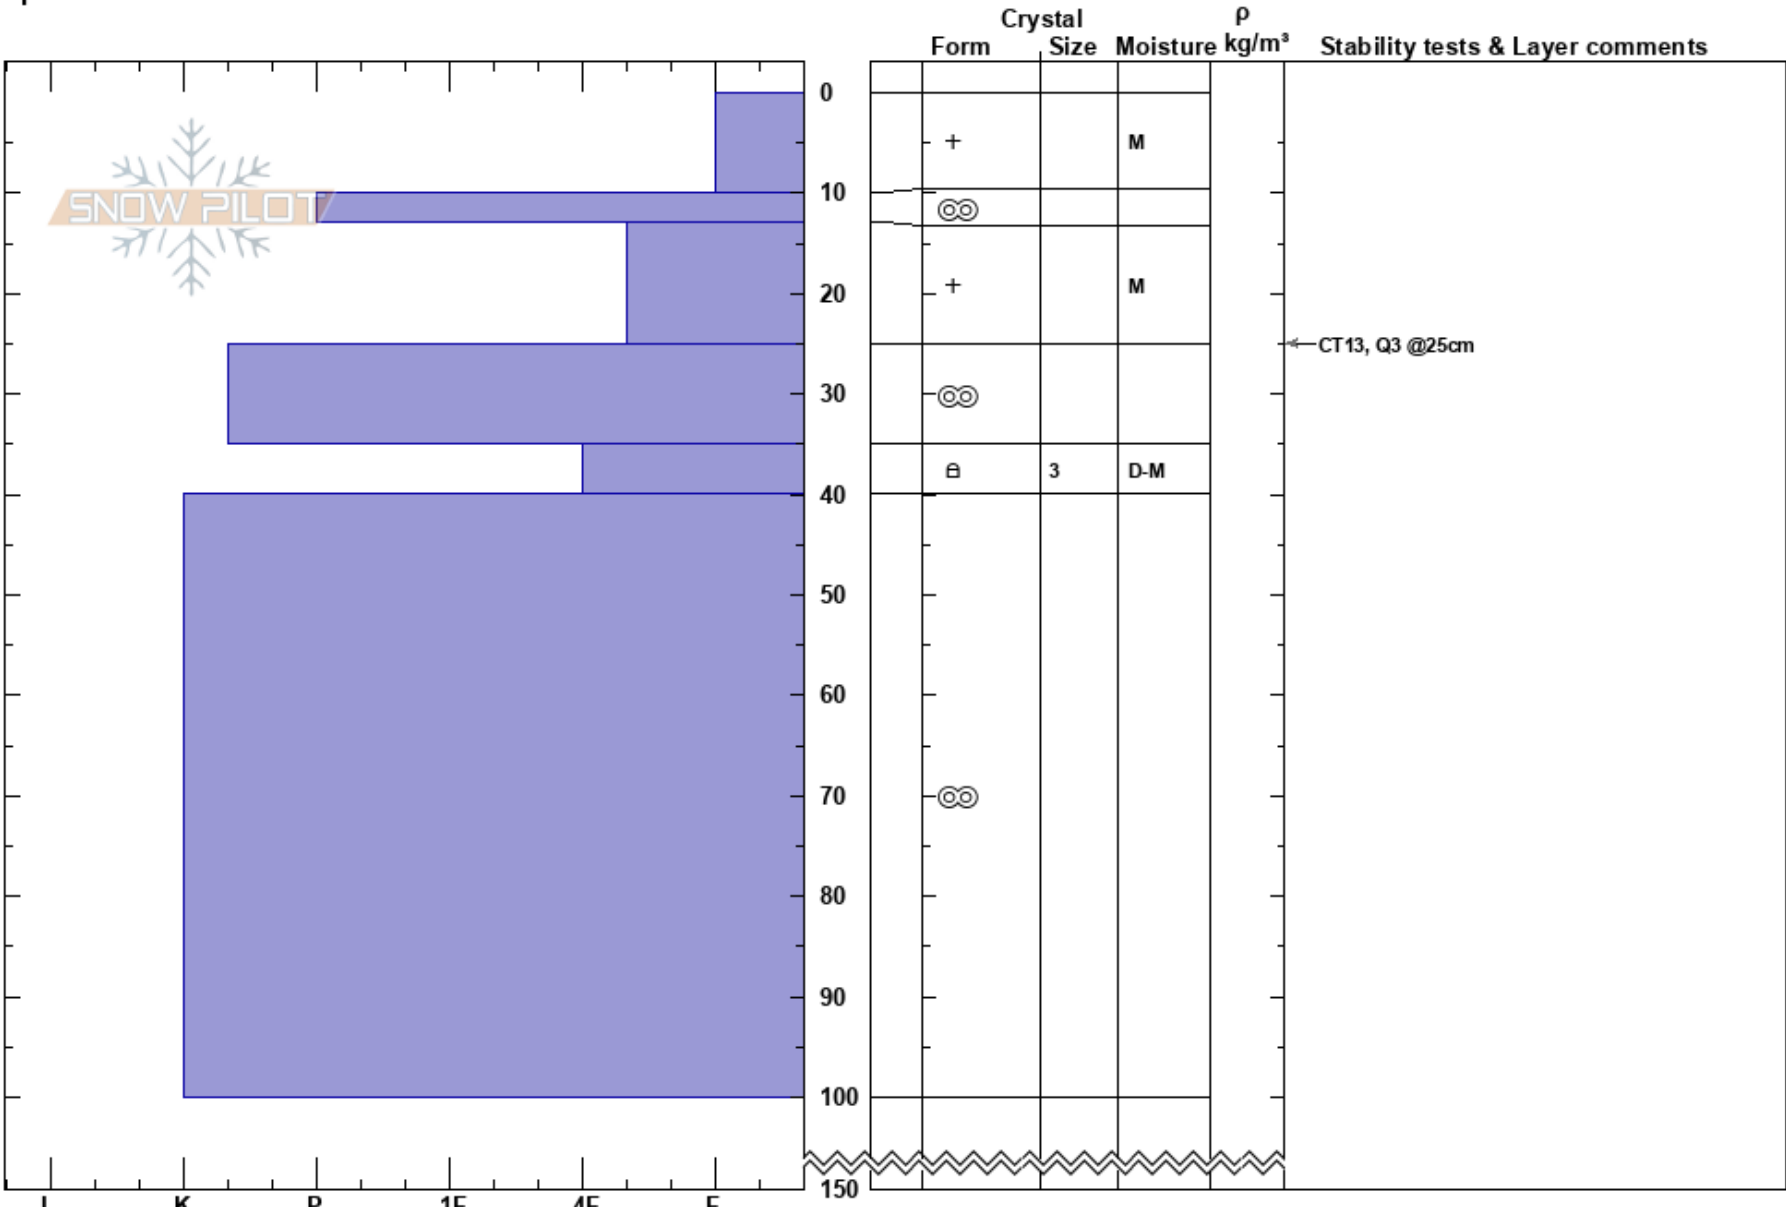

Upsete, 1100 moh  
 Voss  
 Norway  
**Elevation:** 1100 m  
**Aspect:** E  
**Specifics:**

Steinar Hustoft  
 20/02/2017 - 12:30  
**Co-ord:**  
**Slope Angle:** 15°  
**Wind Loading:** no

**Stability:** **HS:**150 **Layer Notes:**  
**Air Temperature:** -0.5°C **PF:**20  
**Sky Cover:** OVC  
**Precipitation:** S-1  
**Wind:** E Light Breeze