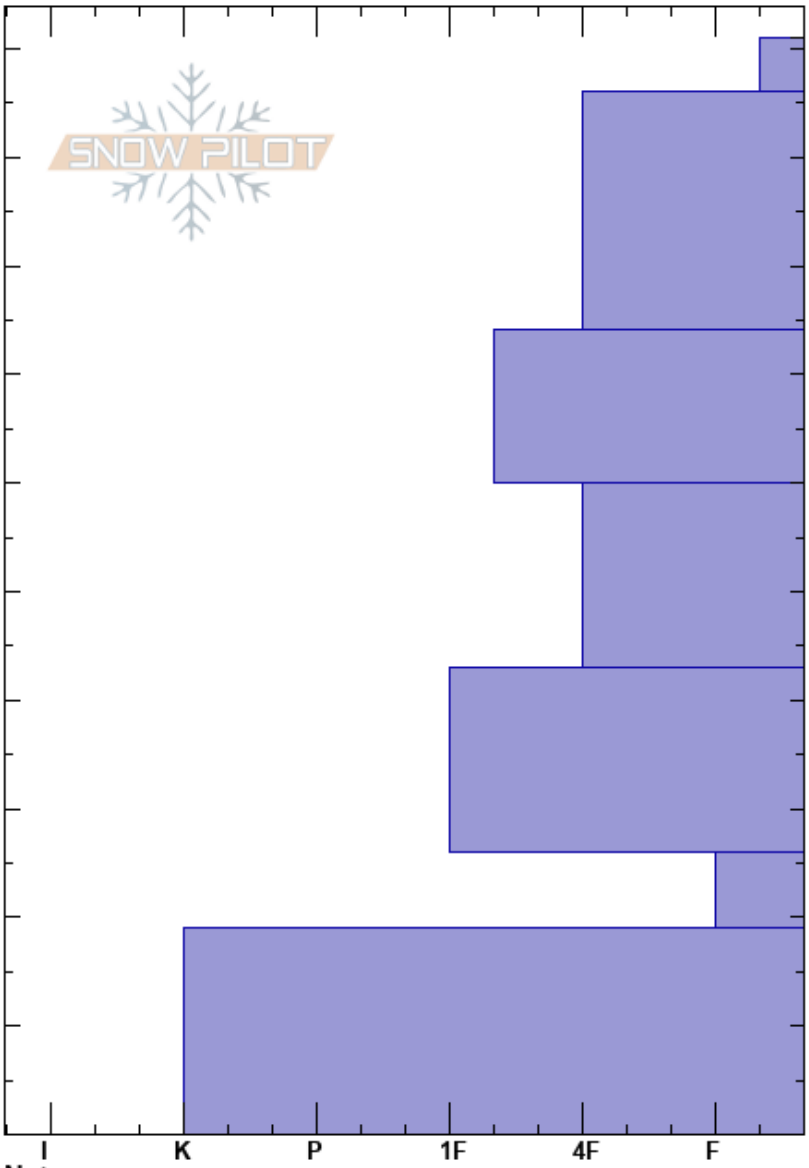

Wilderness Boundry  
 Madison Range-S  
 MT  
**Elevation:** 8954 ft  
**Aspect:** 240°  
**Specifics:**

Spencer Jonas  
 01/06/2020 - 11:30am  
**Co-ord:** 44.97587N, -111.35652W  
**Slope Angle:** 28°  
**Wind Loading:** no

**Stability:**  
**Air Temperature:**  
**Sky Cover:** OVC  
**Precipitation:** S-1  
**Wind:** SW Moderate

**HS:**101  
**PF:**70  
**Layer Notes:**

Crystal Form	Crystal Size	Moisture	$\rho$ kg/m <sup>3</sup>	Stability tests & Layer comments
+				
/				
• (⊖)	1			
⊖	1			← ECTN11 @60cm
⊖	1			
□	24			← ECTP26 @26cm
□	24			