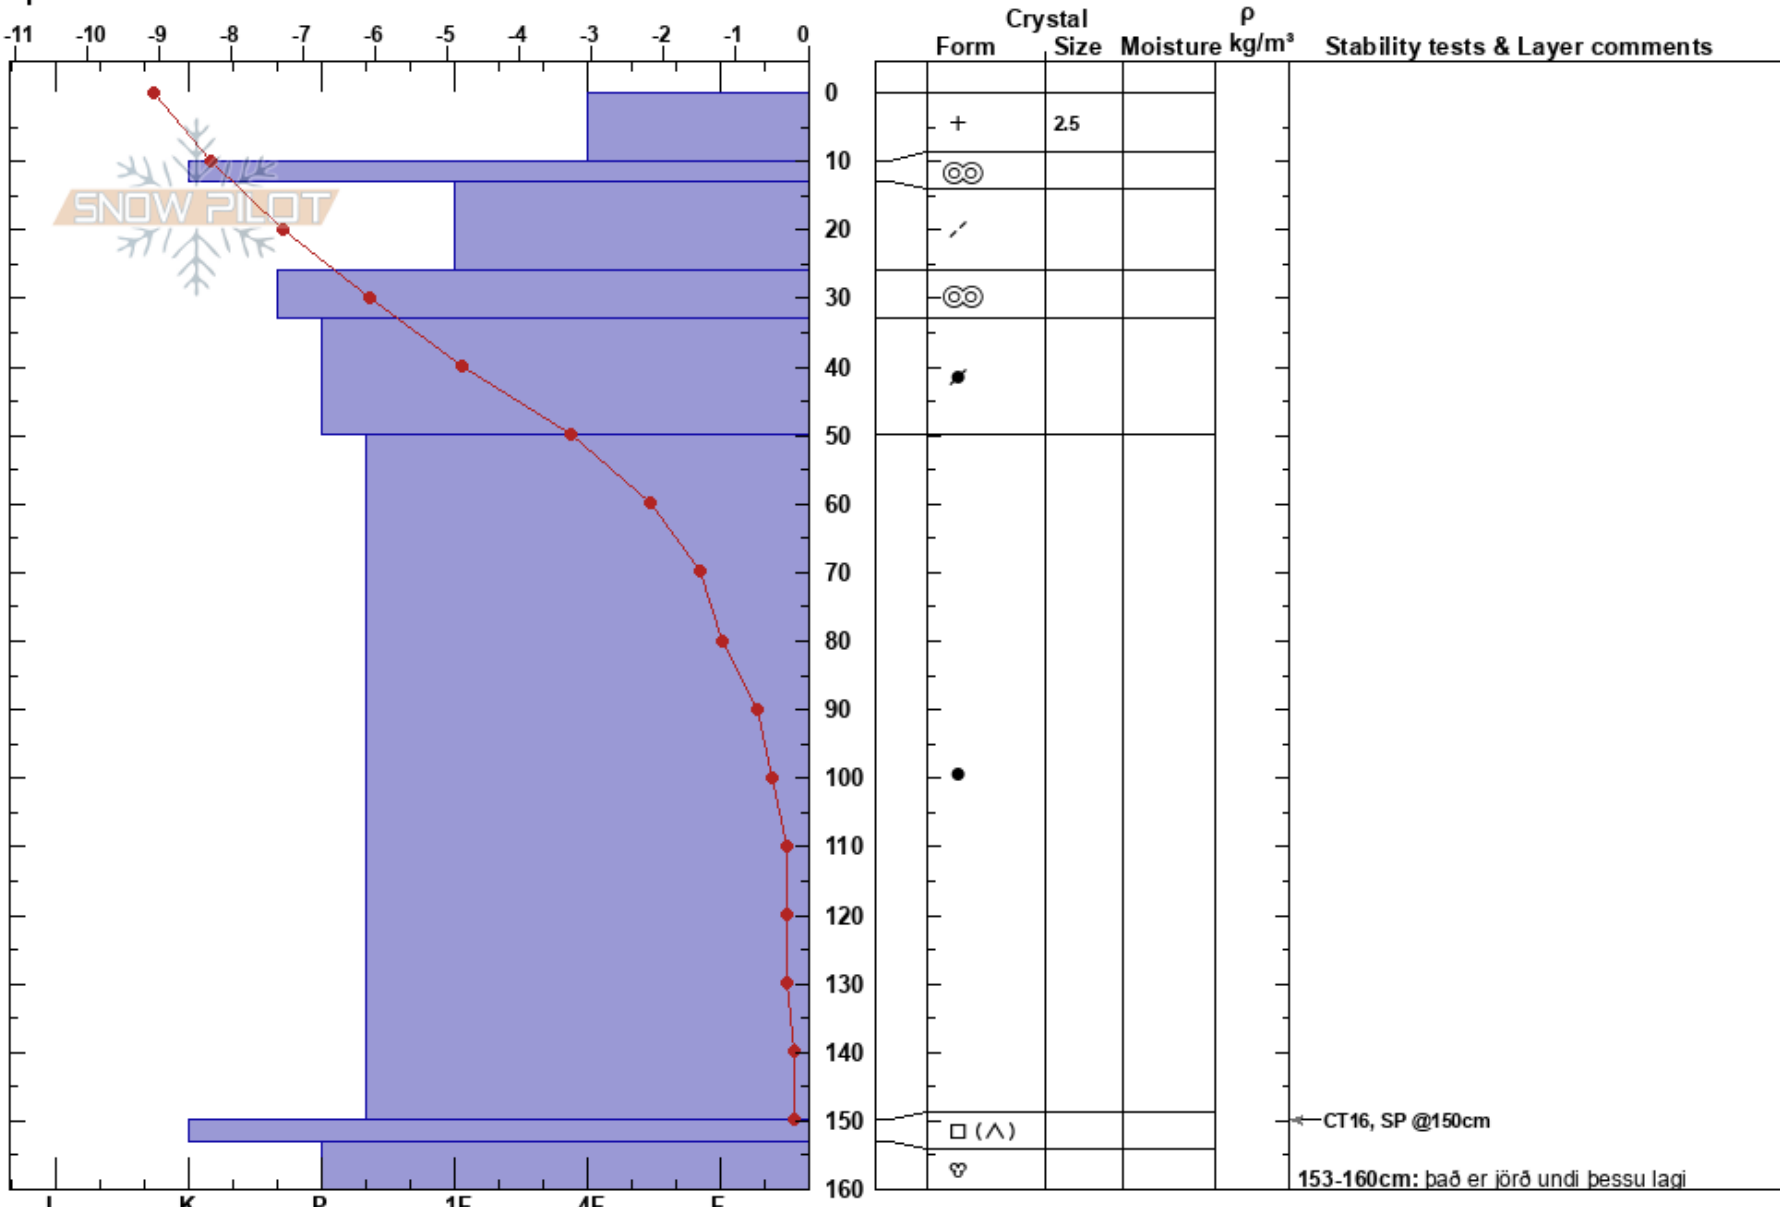

illviðrishjúkur
 Tröllaskagi
 Iceland
Elevation: 715 m
Aspect: 170°
Specifics:

Gestur Hansson
 04/01/2020 - 08:00
Co-ord: 66.13136N, -18.99273W
Slope Angle: 26°
Wind Loading:

Stability:
Air Temperature: -5.5°C **PF:**20
Sky Cover: OVC
Precipitation: NO
Wind: N Light Breeze

HS:170
 150-153cm: Problematic layer
 153-160cm: það er jörð undi þessu lagi

Notes: Það hefur bætt töluvert á snjódypt á svæðinu eftir norðan og norð vestan áttina í gærkveldi.