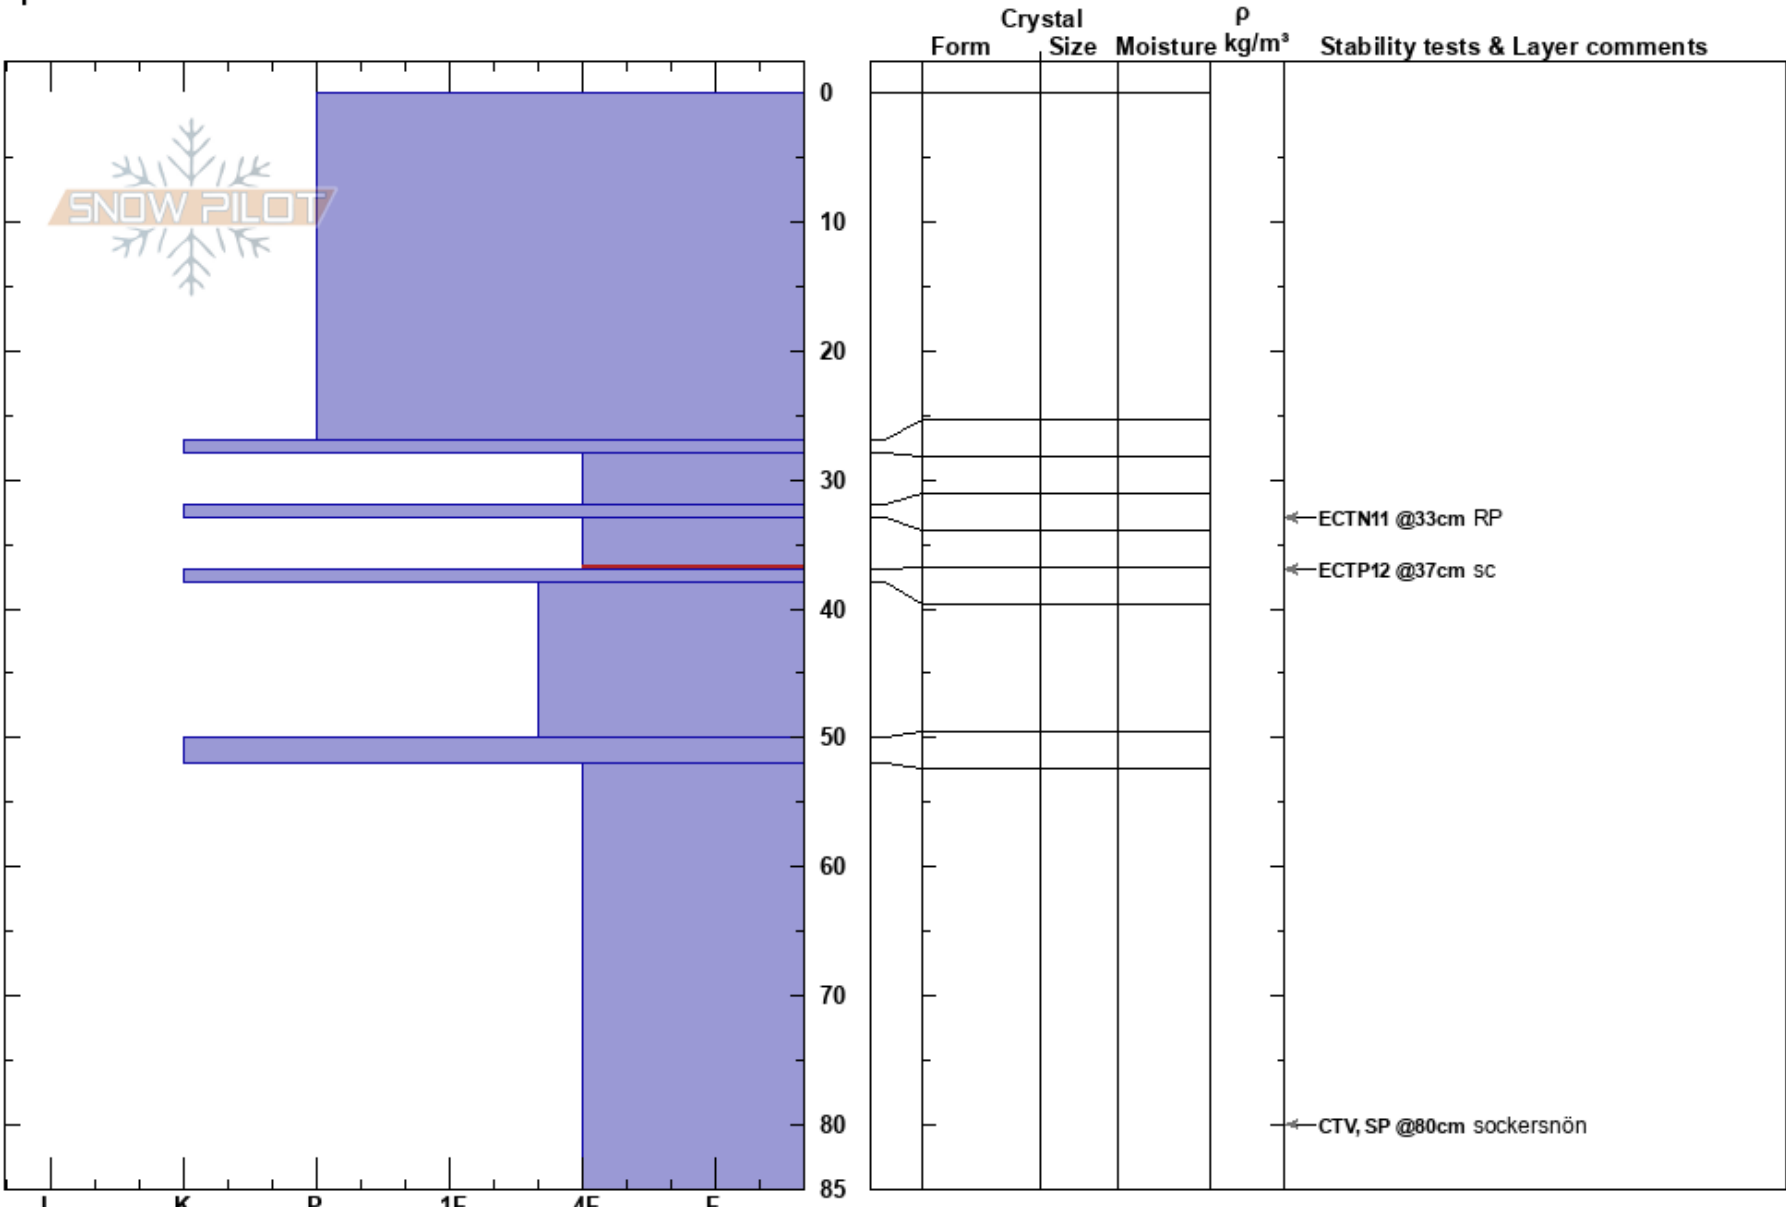

Lillmånkes  
 Gitsfjällen  
 Sweden  
**Elevation:** 910 m  
**Aspect:** SE  
**Specifics:**

Martin Borg  
 31/12/2019 - 11:40  
**Co-ord:** 64.83248N, 15.50578E  
**Slope Angle:** 22°  
**Wind Loading:** yes

**Stability:**  
**Air Temperature:**  
**Sky Cover:** FEW  
**Precipitation:**  
**Wind:** NW Moderate

**HS:**85  
**PF:**3 33-37cm:Problematic layer  
**PS:**0

**Notes:**