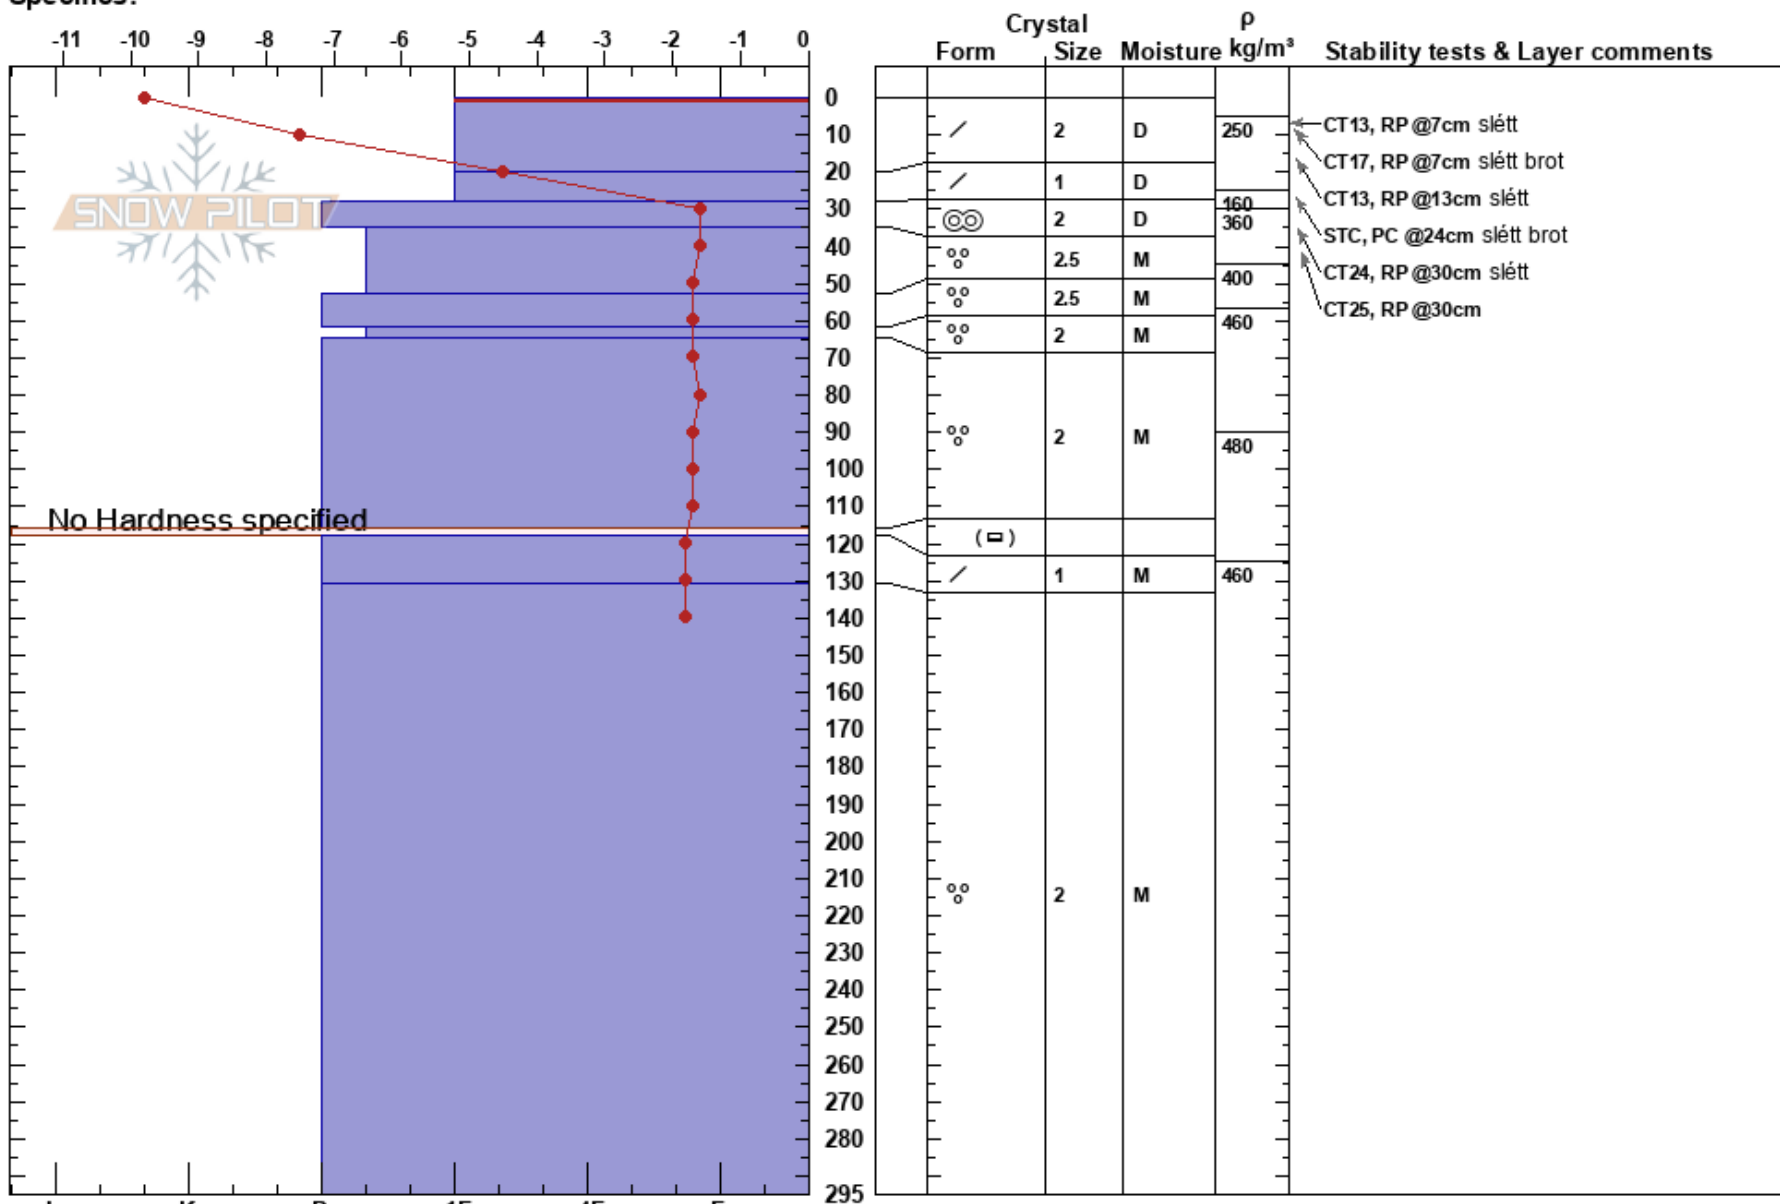

Oddskarð v. skíðasv.
 Austfirðir
 Iceland
 Elevation: 548 m
 Aspect: 180°
 Specifics:

Tómas Zoega
 30/12/2019 - 05:30
 Co-ord: 65.06645N, -13.90818W
 Slope Angle: 33°
 Wind Loading:

Stability: **HS:295** **Layer Notes:**
 Air Temperature: -6°C **PF:30** 0-20cm: Problematic layer
 Sky Cover: CLR
 Precipitation: NO
 Wind: W Calm

Notes: Stöðugleiki góður í þekjunn nema í efstu lögum, 7 og 13 cm. 7cm er sýnu verra og hefur útvíkkun.