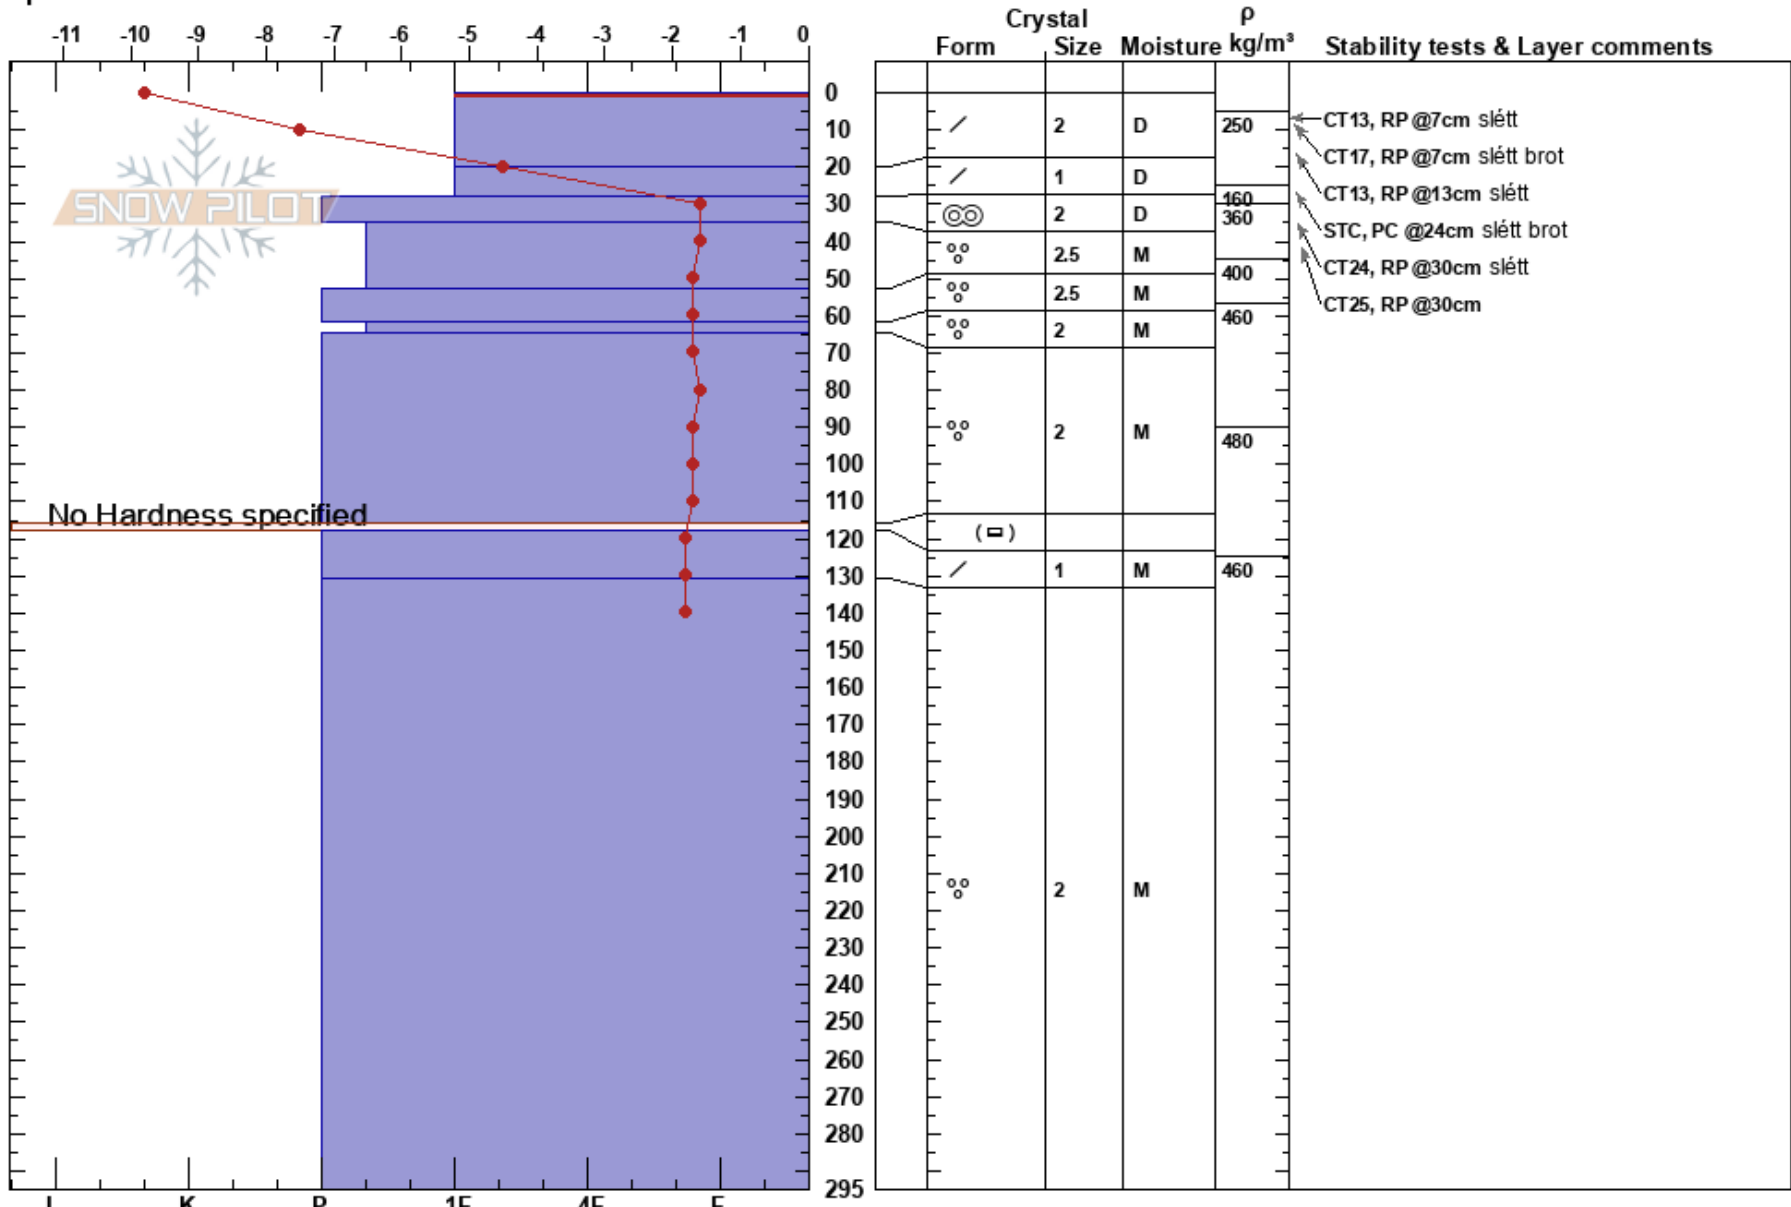

Oddskarð v. skíðasv.
 Austfirðir
 Iceland
 Elevation: 548 m
 Aspect: 180°
 Specifics:

Tómas Zoega
 30/12/2019 - 05:30
 Co-ord: 65.06645N, -13.90818W
 Slope Angle: 33°
 Wind Loading:

Stability: **HS:295**
 Air Temperature: -6°C **PF:30** 0-20cm: Problematic layer
 Sky Cover: CLR
 Precipitation: NO
 Wind: W Calm

Layer Notes:

Notes: Stöðugleiki góður í þekjunn nema í efstu lögum, 7 og 13 cm. 7cm er sýnu verra og hefur útvíkkun.