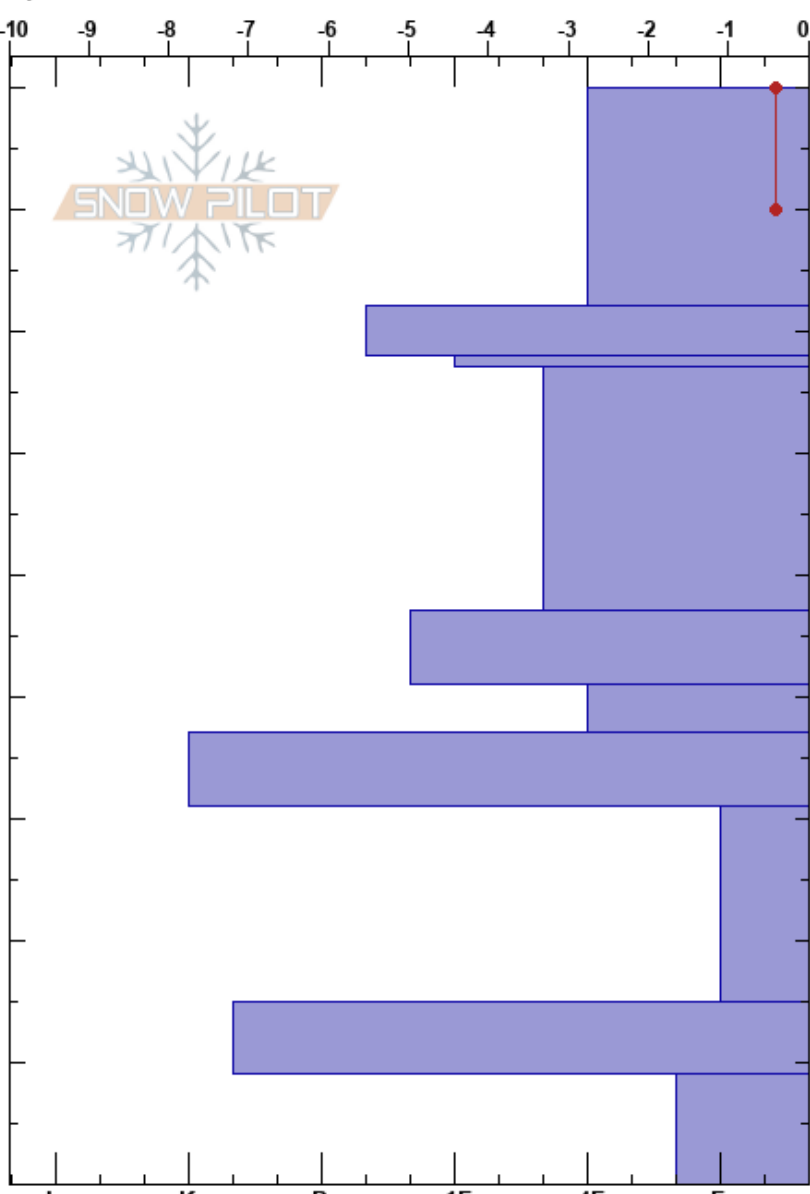

Praahkoetjähke
 Västra Vindelfjällen
 Sweden
 Elevation: 720 m
 Aspect: 40°

Johan af Ekenstam
 29/12/2019 - 13:40
 Co-ord:
 Slope Angle: 20°
 Wind Loading:

Stability:
 Air Temperature: 0.8°C
 Sky Cover: OVC
 Precipitation: RV
 Wind: SW Light Breeze

HS:90
 PF:10
 68-67cm: Problematic layer
 37-31cm: MFcr 5 dec

Specifics: Recent avalanche activity on similar slopes

Height (cm)	Crystal		Moisture	ρ kg/m ³	Stability tests & Layer comments
	Form	Size			
90					
80			M		
70			D-M		
70	°°		V		← ECTN11 @67cm ECTN11 på MFsl
60					
50			D		
40					
40					
30	⊙⊙				37-31cm: MFcr 5 dec
20					
10					
0					

Notes: Öppen terräng, läslutning för kommande snödrav från väst.