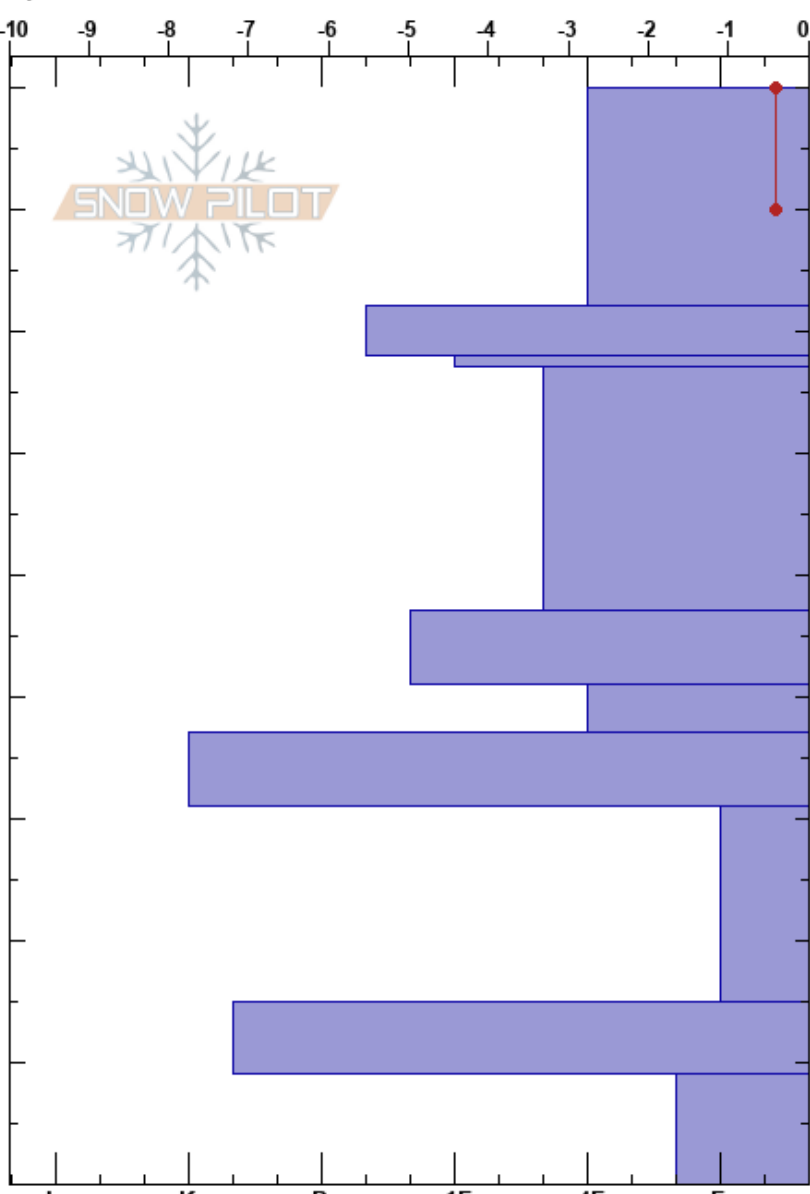

Praahkoetjähke
 Västra Vindelfjällen
 Sweden
 Elevation: 720 m
 Aspect: 40°

Johan af Ekenstam
 29/12/2019 - 13:40
 Co-ord:
 Slope Angle: 20°
 Wind Loading:

Stability:
 Air Temperature: 0.8°C
 Sky Cover: OVC
 Precipitation: RV
 Wind: SW Light Breeze

HS:90
 PF:10
 68-67cm: Problematic layer
 37-31cm: MFcr 5 dec

Specifics: Recent avalanche activity on similar slopes

Height (cm)	Crystal		Moisture	ρ kg/m ³	Stability tests & Layer comments
	Form	Size			
90					
80			M		
70			D-M		
70	°°		V		← ECTN11 @67cm ECTN11 på MFsl
60					
50			D		
40					
30	⊙⊙				37-31cm: MFcr 5 dec
20					
10					
0					

Notes: Öppen terräng, läslutning för kommande snödrav från väst.