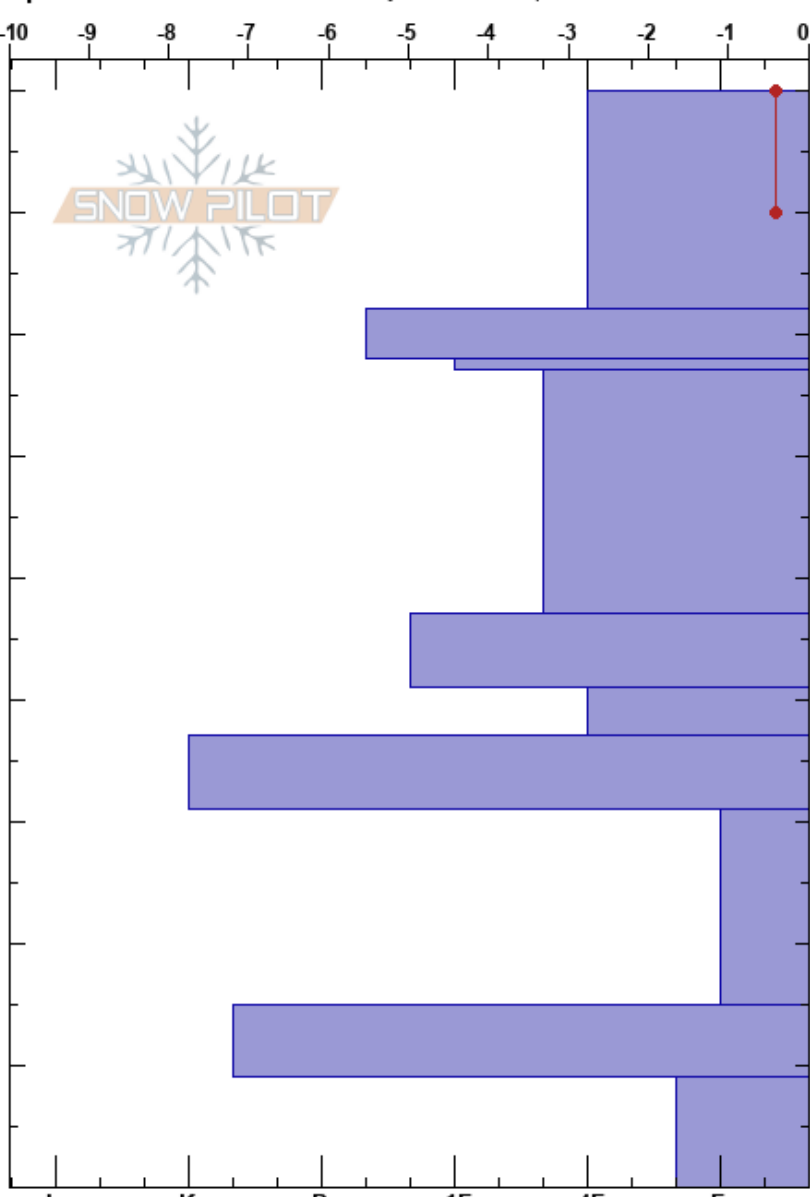

Praahkoetjähke  
 Västra Vindelfjällen  
 Sweden  
 Elevation: 720 m  
 Aspect: 40°

Johan af Ekenstam  
 29/12/2019 - 13:40  
 Co-ord:  
 Slope Angle: 20°  
 Wind Loading:

Stability:  
 Air Temperature: 0.8°C  
 Sky Cover: OVC  
 Precipitation: RV  
 Wind: SW Light Breeze

HS:90  
 PF:10  
 68-67cm: Problematic layer  
 37-31cm: MFcr 5 dec

Specifics: Recent avalanche activity on similar slopes

Height (cm)	Crystal		Moisture	ρ kg/m³	Stability tests & Layer comments
	Form	Size			
90					
80			M		
70			D-M		
70	°°		V		← ECTN11 @67cm ECTN11 på MFsl
60					
50			D		
40					
30	⊙⊙				37-31cm: MFcr 5 dec
20					
10					
0					

Notes: Öppen terräng, läslutning för kommande snödrav från väst.