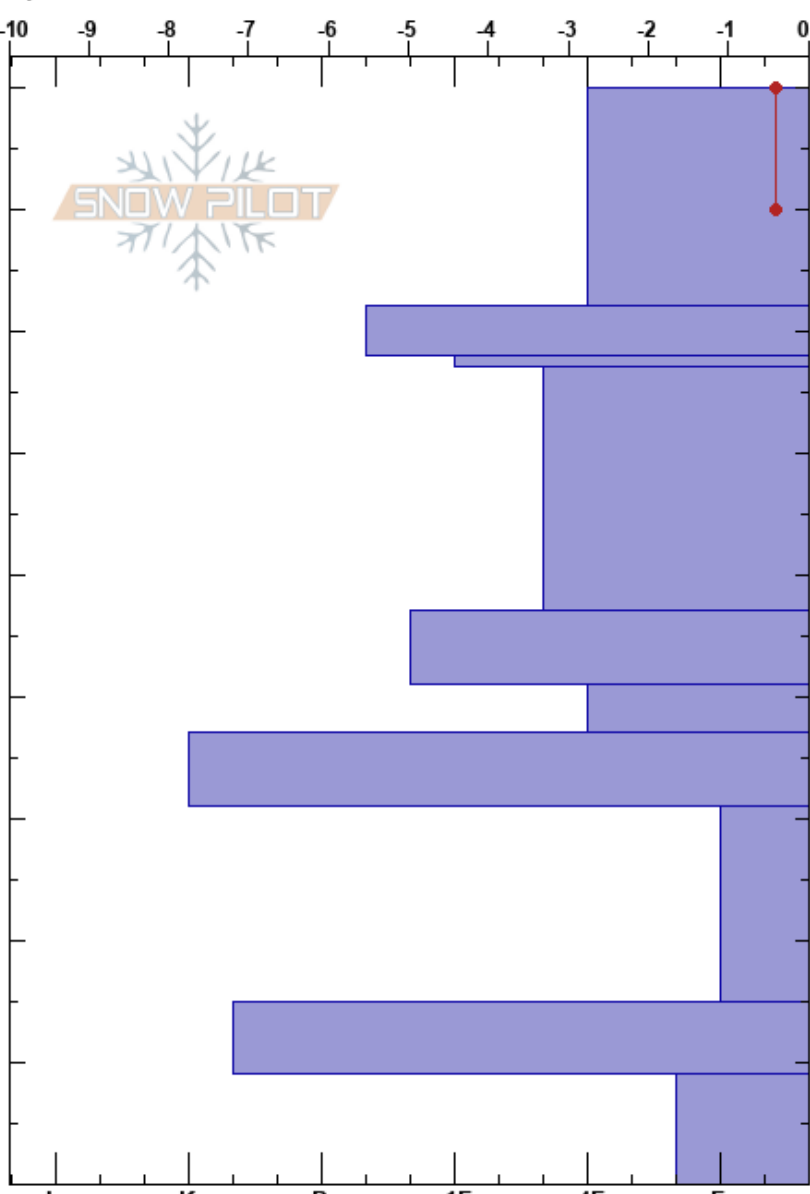

Praahkoetjähke  
 Västra Vindelfjällen  
 Sweden  
 Elevation: 720 m  
 Aspect: 40°

Johan af Ekenstam  
 29/12/2019 - 13:40  
 Co-ord:  
 Slope Angle: 20°  
 Wind Loading:

Stability:  
 Air Temperature: 0.8°C  
 Sky Cover: OVC  
 Precipitation: RV  
 Wind: SW Light Breeze

HS:90  
 PF:10  
 68-67cm: Problematic layer  
 37-31cm: MFcr 5 dec

Specifics: Recent avalanche activity on similar slopes

Height (cm)	Crystal		Moisture	ρ kg/m³	Stability tests & Layer comments
	Form	Size			
90					
80			M		
70			D-M		
67	°°		V		← ECTN11 @67cm ECTN11 på MFsl
60					
55			D		
50					
48					
40					
37	⊙⊙				37-31cm: MFcr 5 dec
30					
20					
10					
0					

Notes: Öppen terräng, läslutning för kommande snödrav från väst.