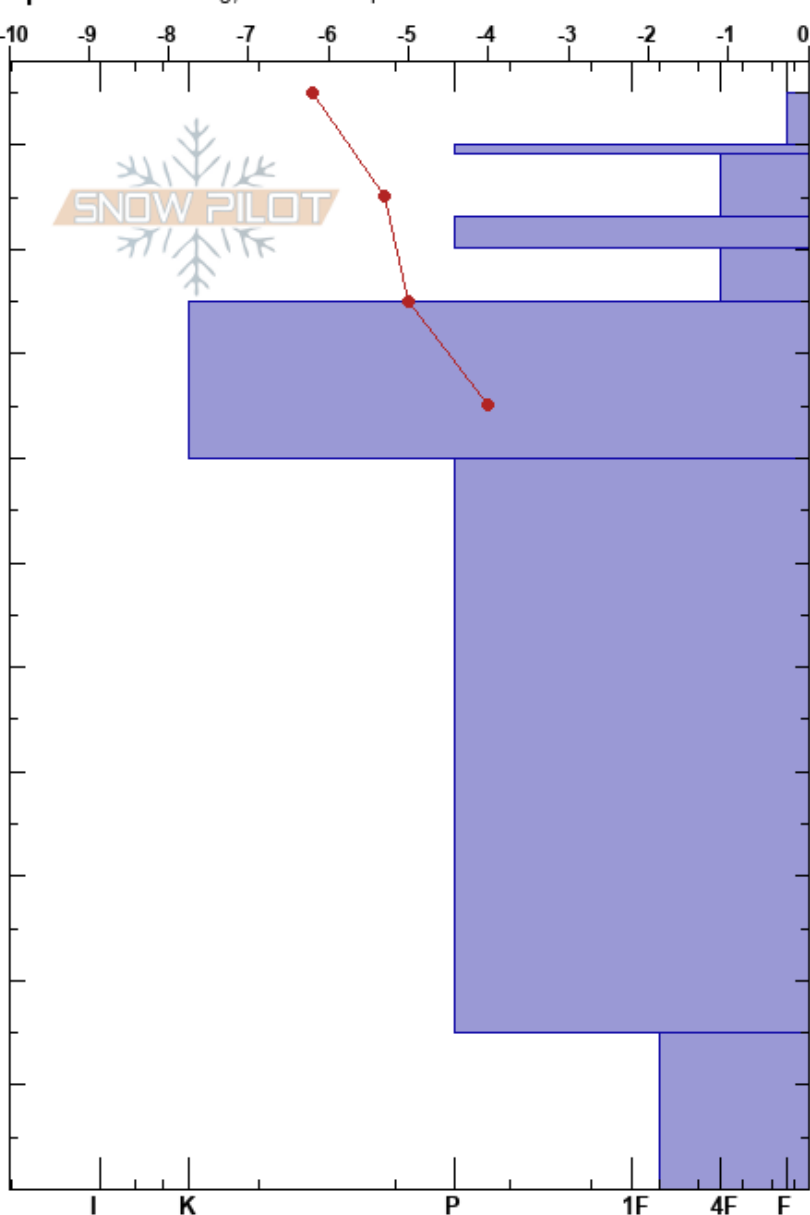

Hovdehögen SO  
 Åreskutan  
 Sweden  
**Elevation:** 1132 m  
**Aspect:** SE  
**Specifics:** Cracking; We skied slope

Karin Trolin  
 26/12/2019 - 11:30  
**Co-ord:** 736336E 61N  
**Slope Angle:** 39°  
**Wind Loading:** yes

**Stability:**  
**Air Temperature:** -7.1°C  
**Sky Cover:** X  
**Precipitation:** S-1  
**Wind:** SE Light Breeze

**HS:**105  
**PF:**25  
**PS:** 10  
 70-15cm: hopklumpat lager m skarar i

Height (cm)	Crystal		Moisture	$\rho$ kg/m <sup>3</sup>	Stability tests & Layer comments
	Form	Size			
105	+	3			
100	+(Ø)	2.5			
100	⊙⊙				
90	■				←ECTN4 @90cm @ FC2.0
90	□	2			←CT11, SC @90cm
75	■				
67					←CT21, SC @67cm
43	●				70-15cm: hopklumpat lager m skarar i
10	□				

**Notes:** Lätt indrevad snö i branten där patrulle spränger som gav sig av 5x5m