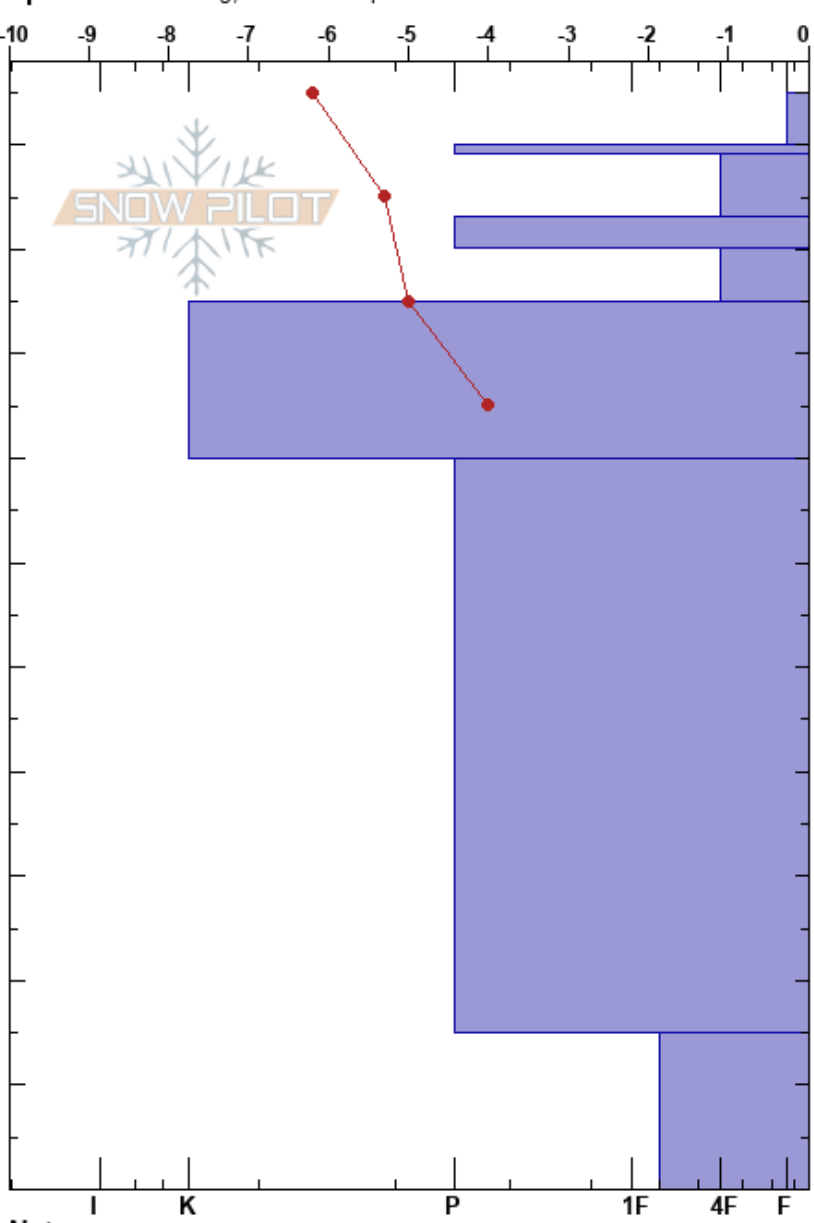

Hovdehögen SO  
 Åreskutan  
 Sweden  
**Elevation:** 1132 m  
**Aspect:** SE  
**Specifics:** Cracking; We skied slope

Karin Trolin  
 26/12/2019 - 11:30  
**Co-ord:** 736336E 61N  
**Slope Angle:** 39°  
**Wind Loading:** yes

**Stability:** HS:105  
**Air Temperature:** -7.1°C **PF:**25 70-15cm: hopklumpat lager m skarar i  
**Sky Cover:** X **PS:** 10  
**Precipitation:** S-1  
**Wind:** SE Light Breeze

Depth (cm)	Crystal		Moisture	$\rho$ kg/m <sup>3</sup>	Stability tests & Layer comments
	Form	Size			
105	+	3			
100	+(Ø)	2.5			
90	⊙				ECTN4 @90cm @ FC2.0 CT11, SC @90cm
80	■	2			
70					CT21, SC @67cm
40	●				70-15cm: hopklumpat lager m skarar i
10	□				

**Notes:** Lätt indrevad snö i branten där patrulle spränger som gav sig av 5x5m