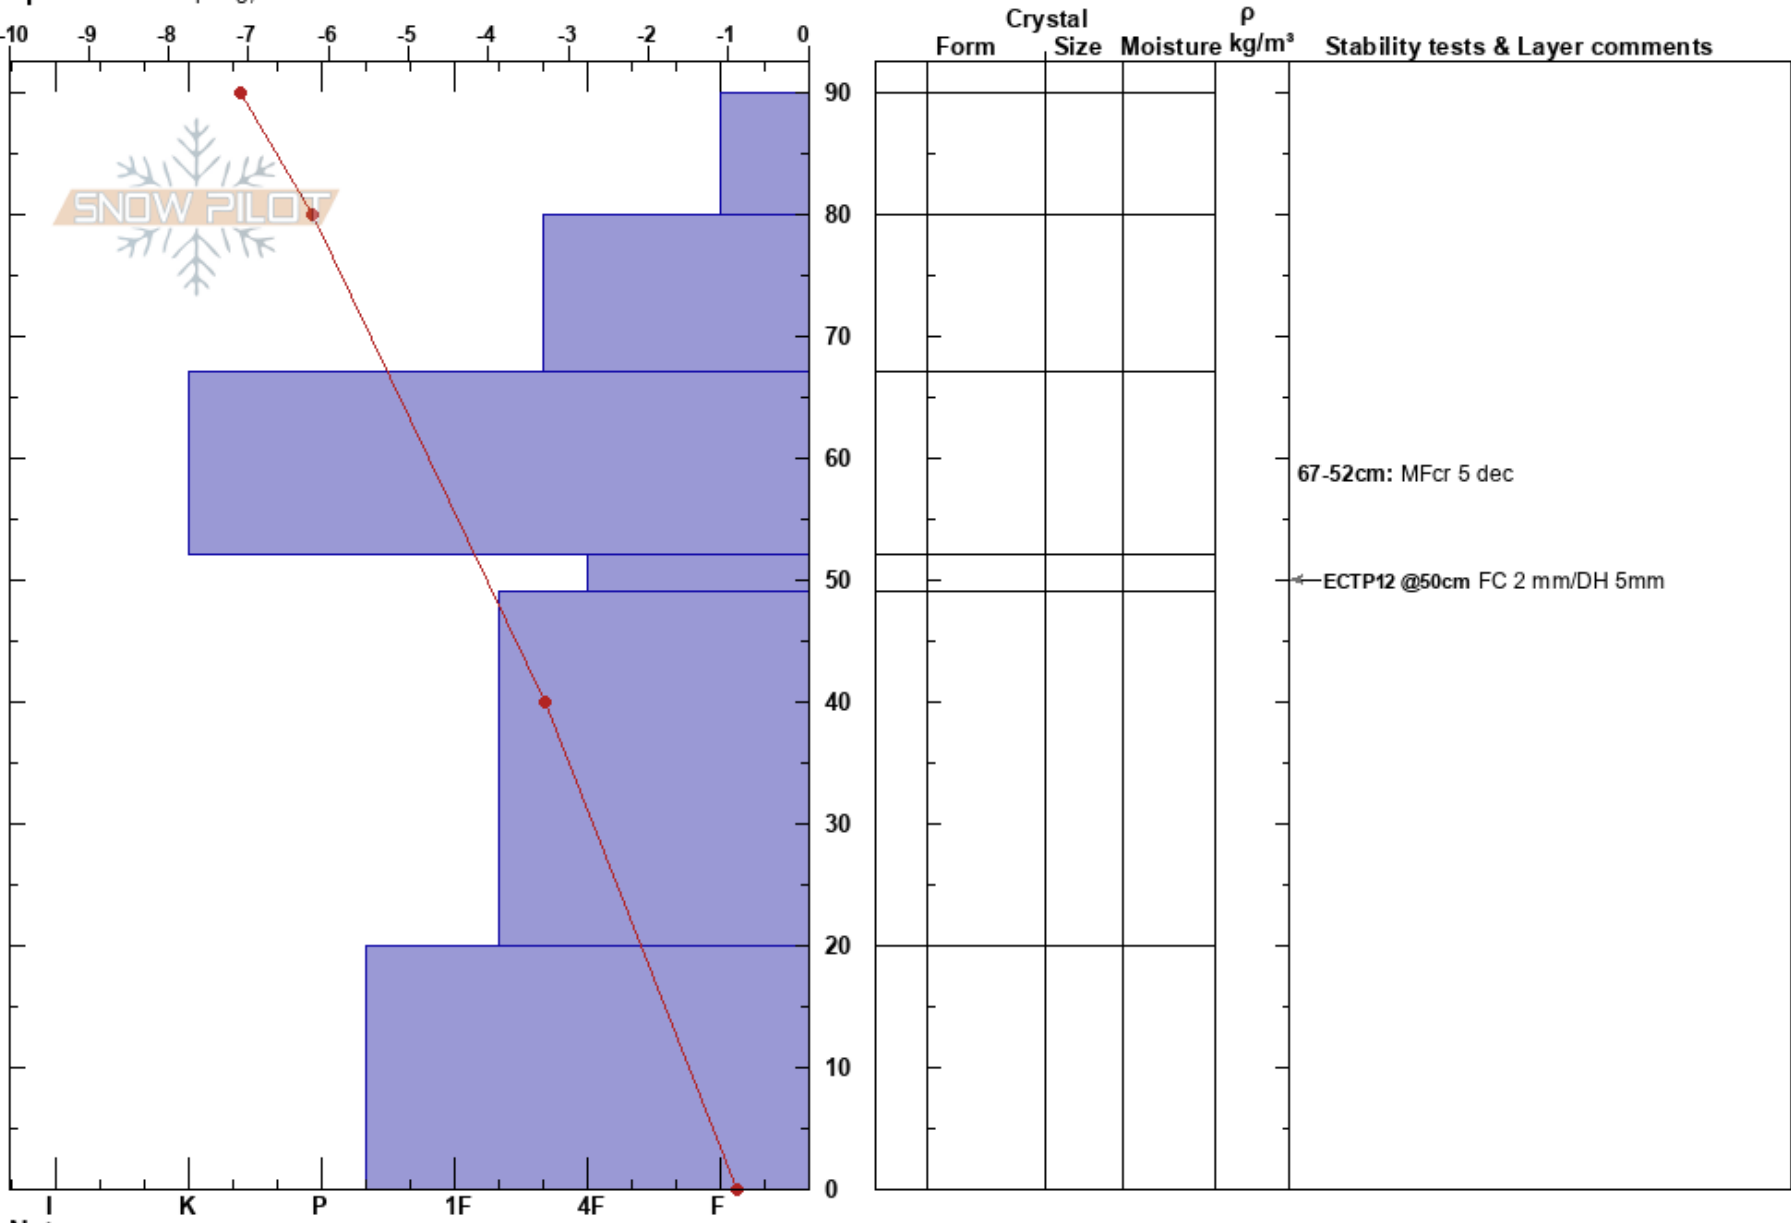

Murberget
 Västra Vindelfjällen
 Sweden
Elevation: 757 m
Aspect: 75°
Specifics: Collapsing, localizer

Johan af Ekenstam
 23/12/2019 - 12:40
Co-ord: 33W 487588E 7304221N
Slope Angle: 10°
Wind Loading:

Stability: HS:90
Air Temperature: -6.3°C **PF:** 13
Sky Cover: BKN
Precipitation: S-1
Wind: N Light Breeze
Layer Notes:
 67-52cm: MFcr 5 dec
 52-49cm: Problematic layer

Notes: Flack slutning i öppen terräng. Representativt för trädgräns.