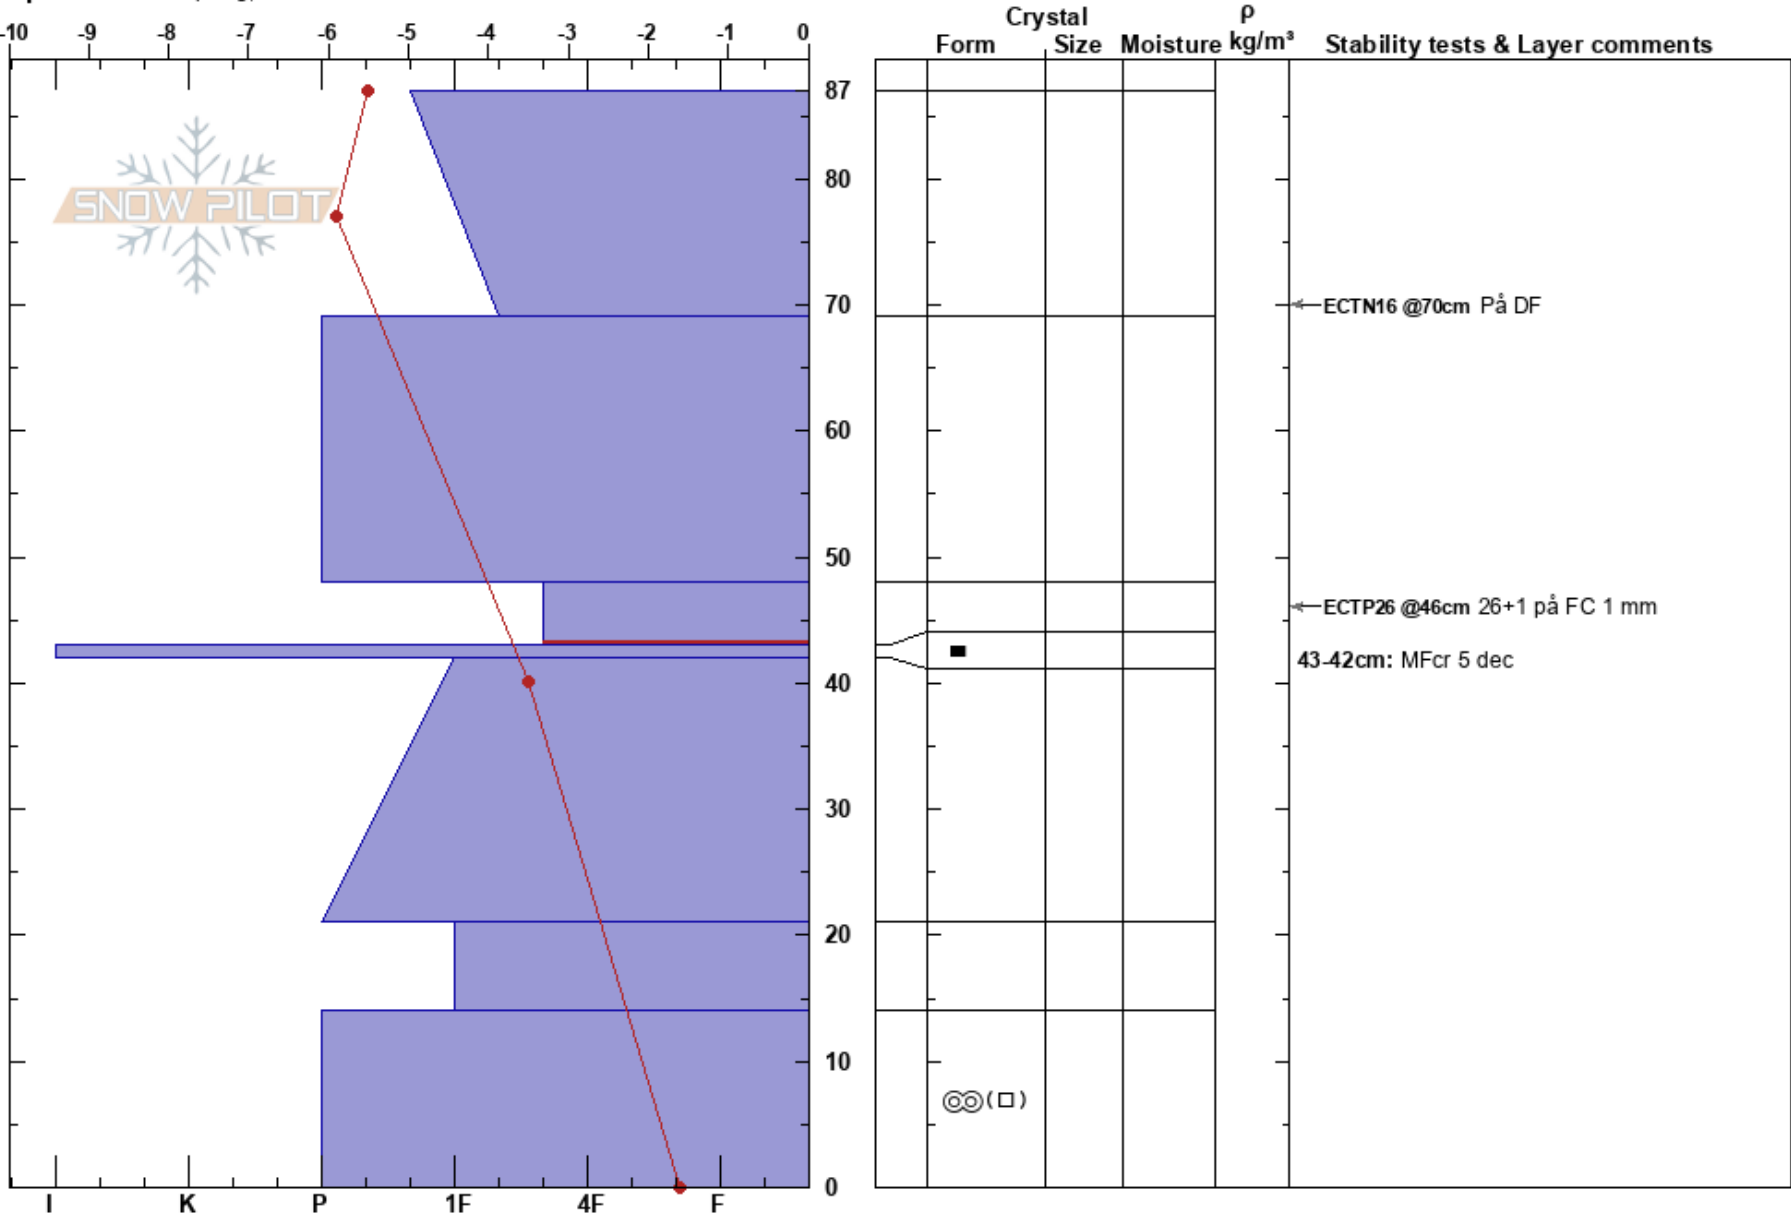

Dälkoejähke
Västra Vindelfjällen
Sweden
Elevation: 676 m
Aspect: 350°
Specifics: Collapsing, localized

Johan af Ekenstam
19/12/2019 - 13:00
Co-ord: 33W 501305E 7311291N
Slope Angle: 25°
Wind Loading:

Stability:
Air Temperature: -2.5°C
Sky Cover: BKN
Precipitation: NO
Wind: S Light Breeze
HS:87
PF:8
Layer Notes:
48-43cm: Problematic layer
43-42cm: MFcr 5 dec

Notes: Läslutning vid trädgräns. Ett whumpf-ljud något längre ner på en ås med tunnare snötäcke. /Johan