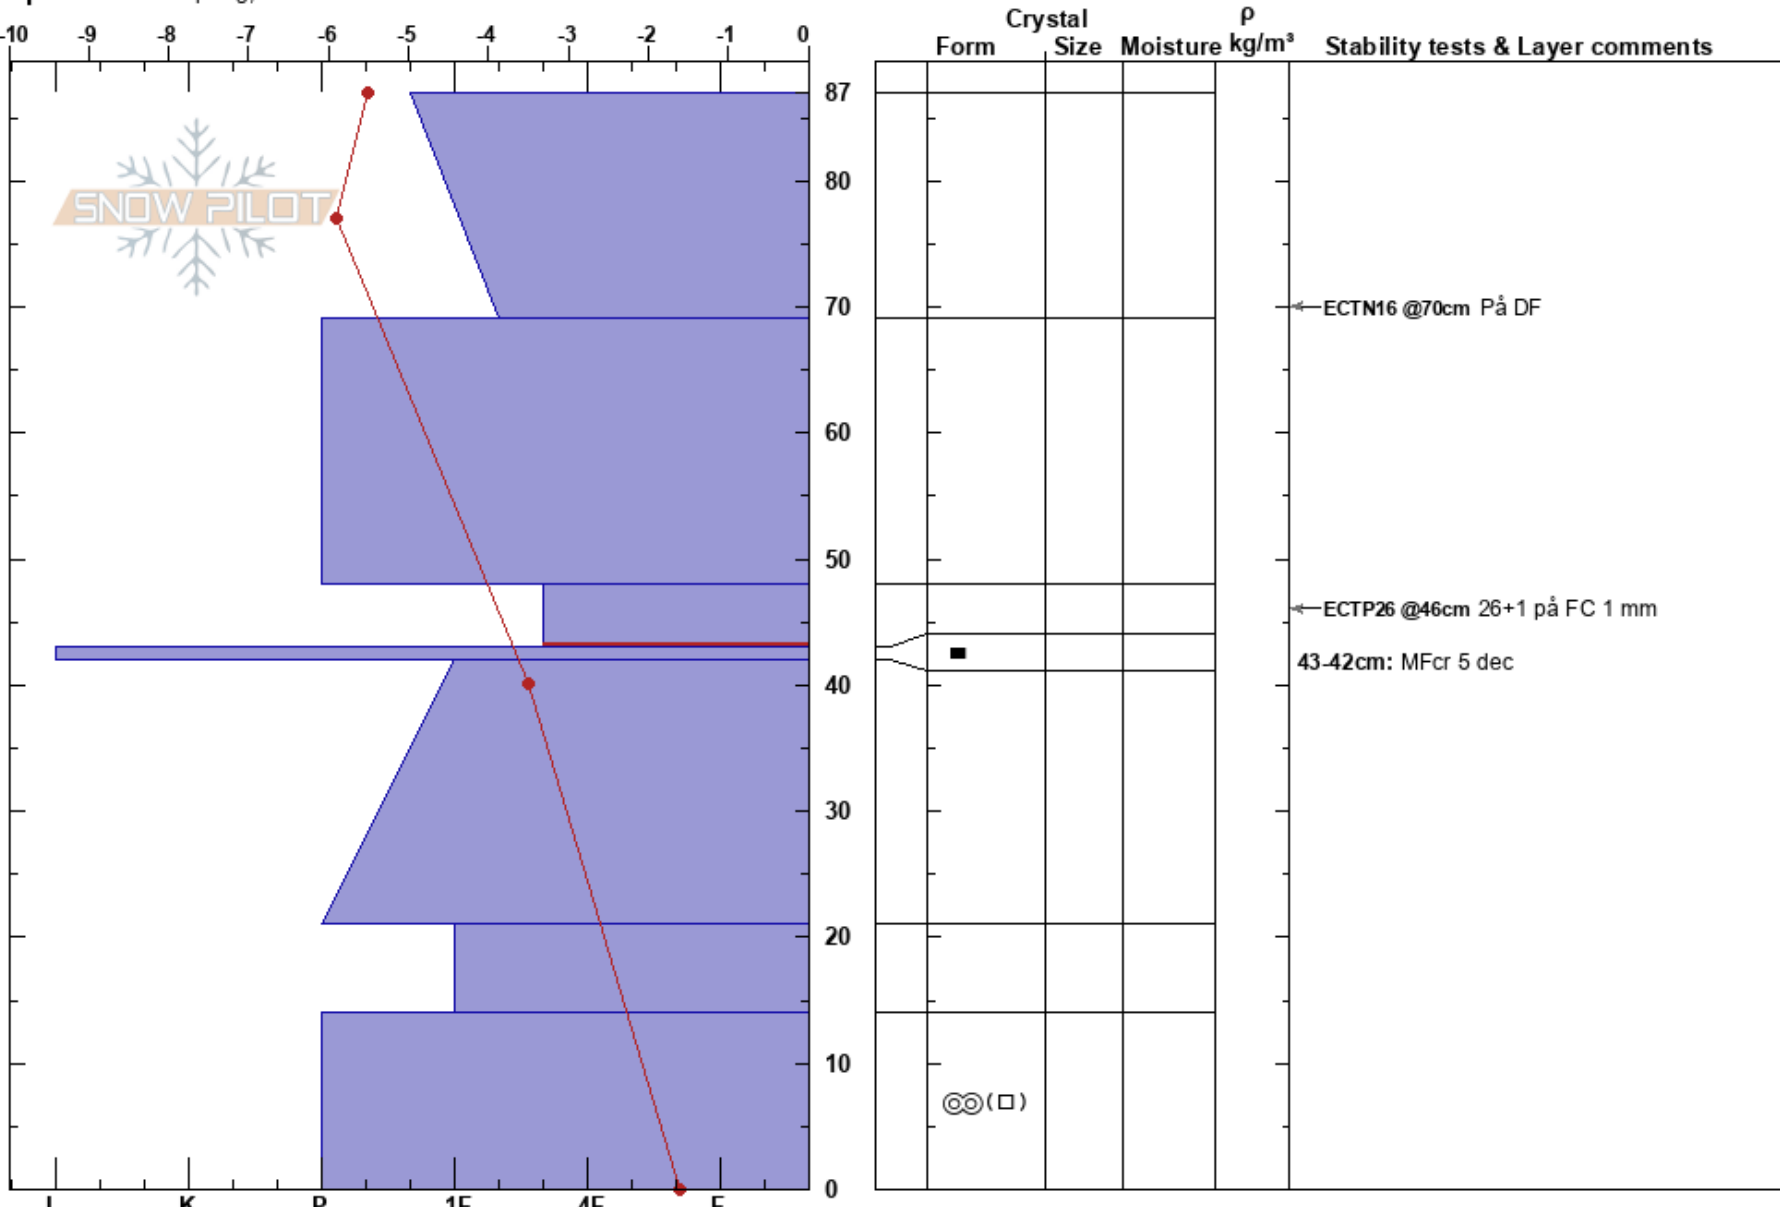

Dälkoejähke  
 Västra Vindelfjällen  
 Sweden  
**Elevation:** 676 m  
**Aspect:** 350°  
**Specifics:** Collapsing, localized

Johan af Ekenstam  
 19/12/2019 - 13:00  
**Co-ord:** 33W 501305E 7311291N  
**Slope Angle:** 25°  
**Wind Loading:**

**Stability:**  
**Air Temperature:** -2.5°C  
**Sky Cover:** BKN  
**Precipitation:** NO  
**Wind:** S Light Breeze

**HS:**87  
**PF:**8  
 48-43cm: Problematic layer  
 43-42cm: MFcr 5 dec

**Notes:** Läslutning vid trädgräns. Ett whumpf-ljud något längre ner på en ås med tunnare snötäcke./Johan