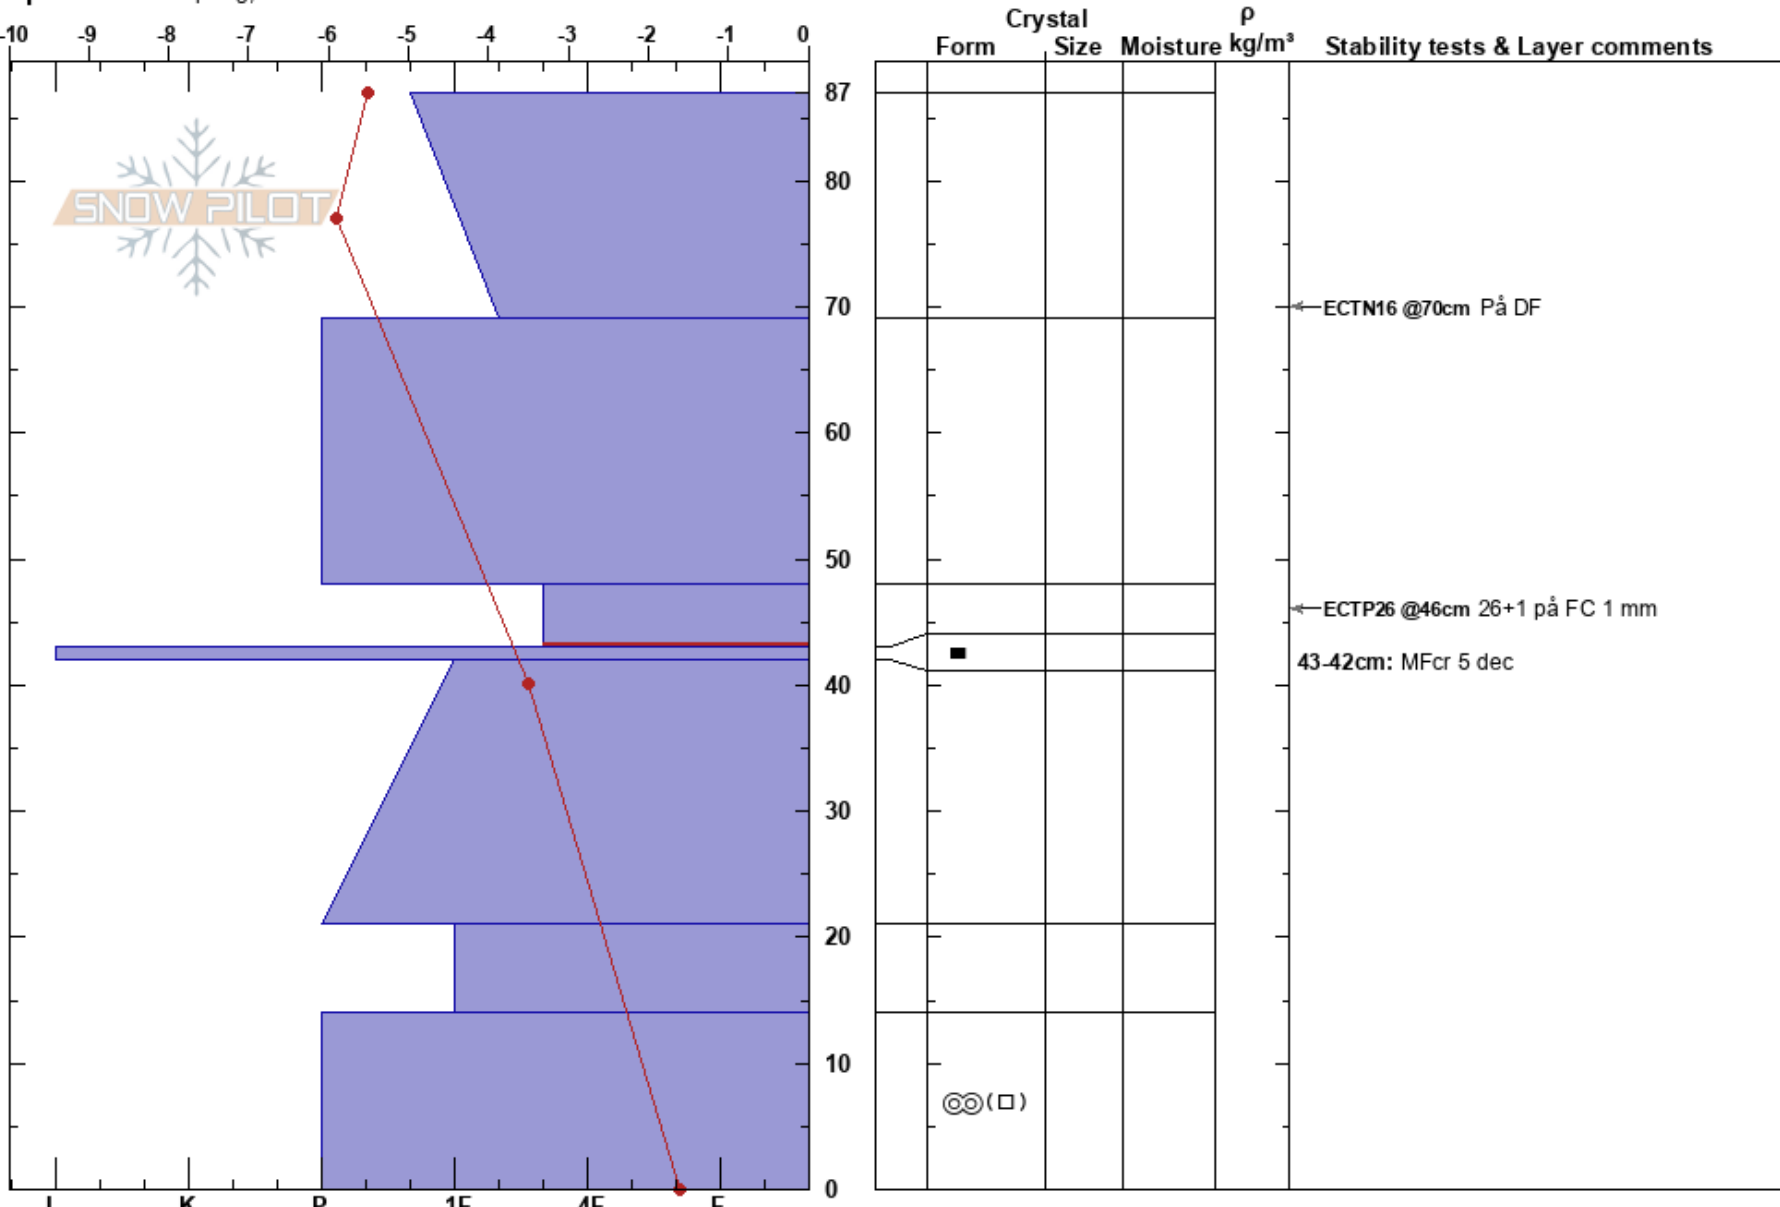

Dälkoejähke
 Västra Vindelfjällen
 Sweden
Elevation: 676 m
Aspect: 350°
Specifics: Collapsing, localizer

Johan af Ekenstam
 19/12/2019 - 13:00
Co-ord: 33W 501305E 7311291N
Slope Angle: 25°
Wind Loading:

Stability:
Air Temperature: -2.5°C
Sky Cover: BKN
Precipitation: NO
Wind: S Light Breeze

HS:87
PF:8
Layer Notes:
 48-43cm: Problematic layer
 43-42cm: MFcr 5 dec

Notes: Läslutning vid trädgräns. Ett whumpf-ljud något längre ner på en ås med tunnare snötäcke./Johan