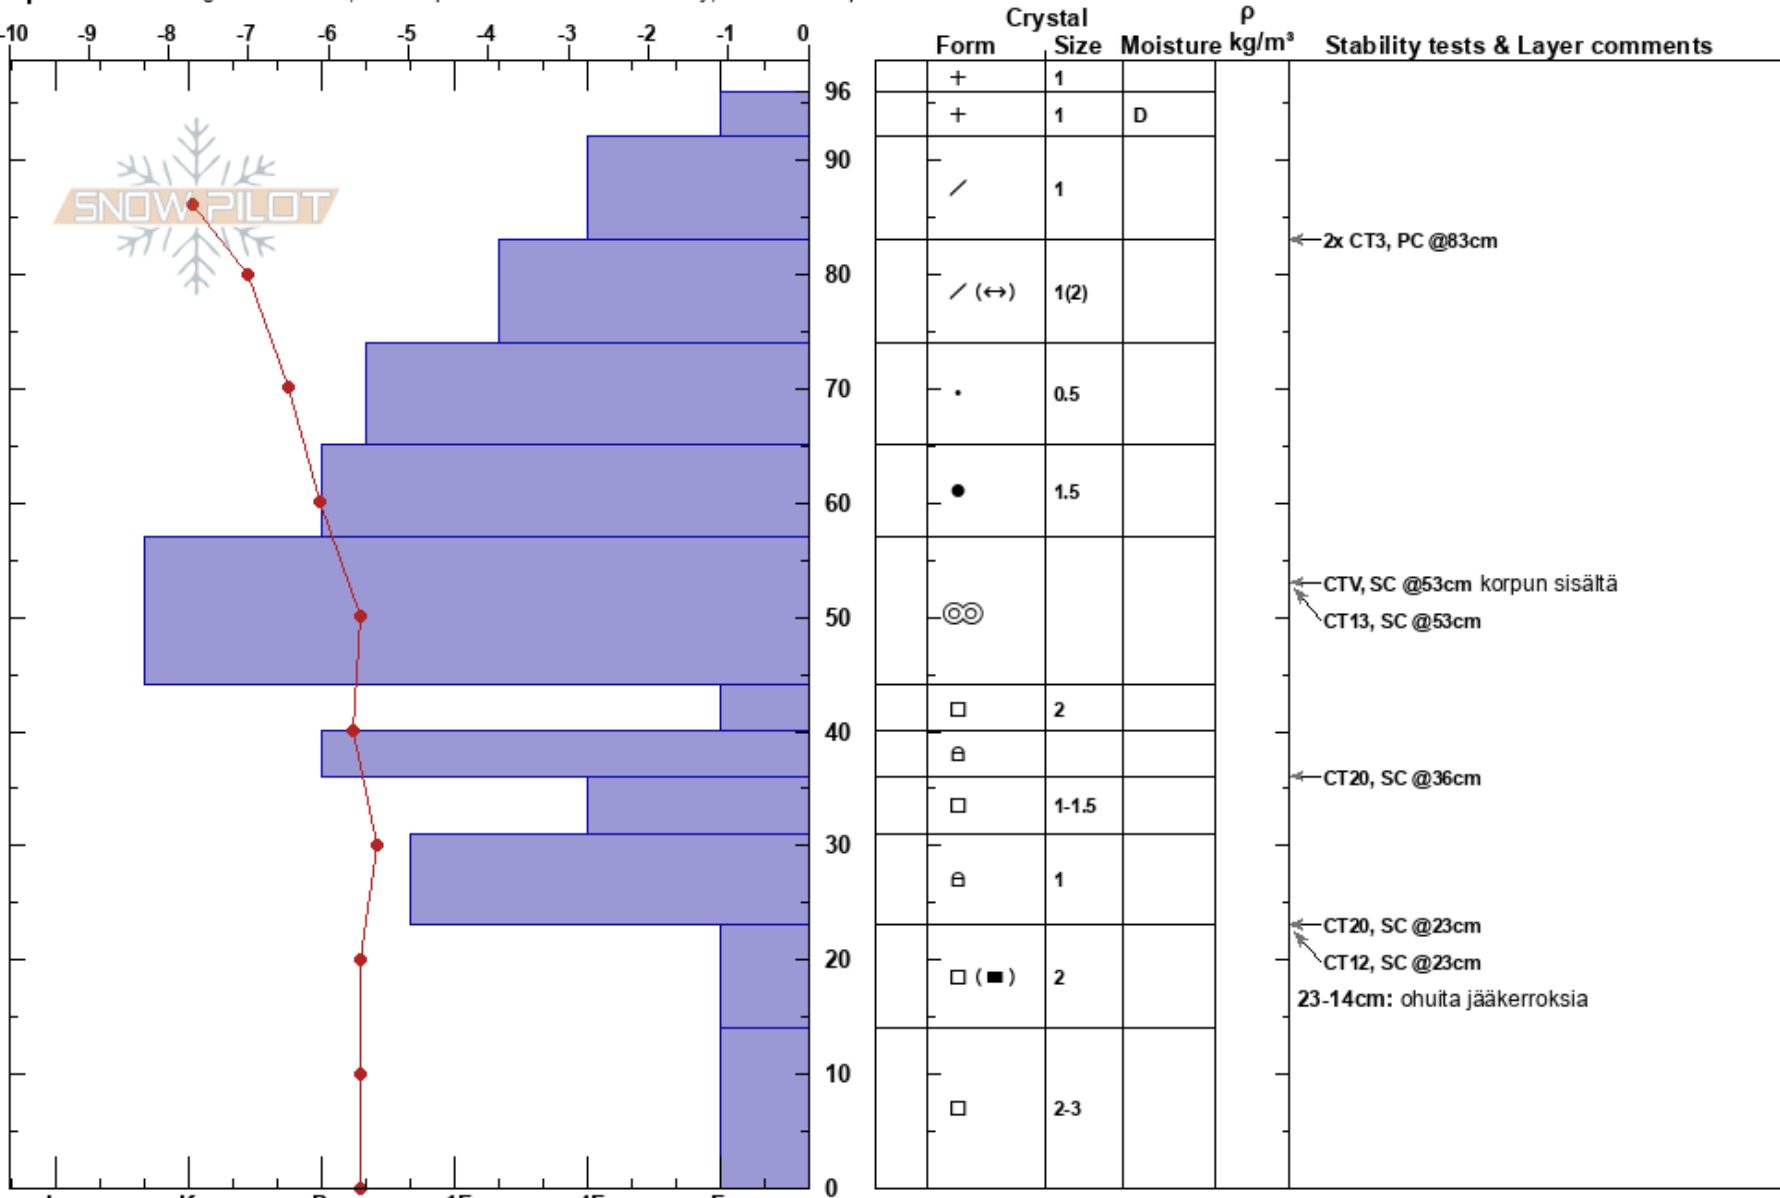

Kellostapuli

Tuomo Poukkanen  
19/12/2019 - 08:00

Stability: Good HS:96

Layer Notes:

Finland  
Elevation: 434 m  
Aspect: N

Co-ord:  
Slope Angle: 26°  
Wind Loading: yes

Air Temperature: -5.8°C PF:23  
Sky Cover: FEW  
Precipitation: NO  
Wind:

57-44cm: Problematic layer  
23-14cm: ohuita jääkerroksia

Specifics: Pit dug in a Ski Area; Pit is representative of backcountry; We skied slope

Notes: Maa kivirakkaa. ECT ei onnistunut huonon sahan takia. Profiilin paikka huipun alapuolella pohjoiseen.