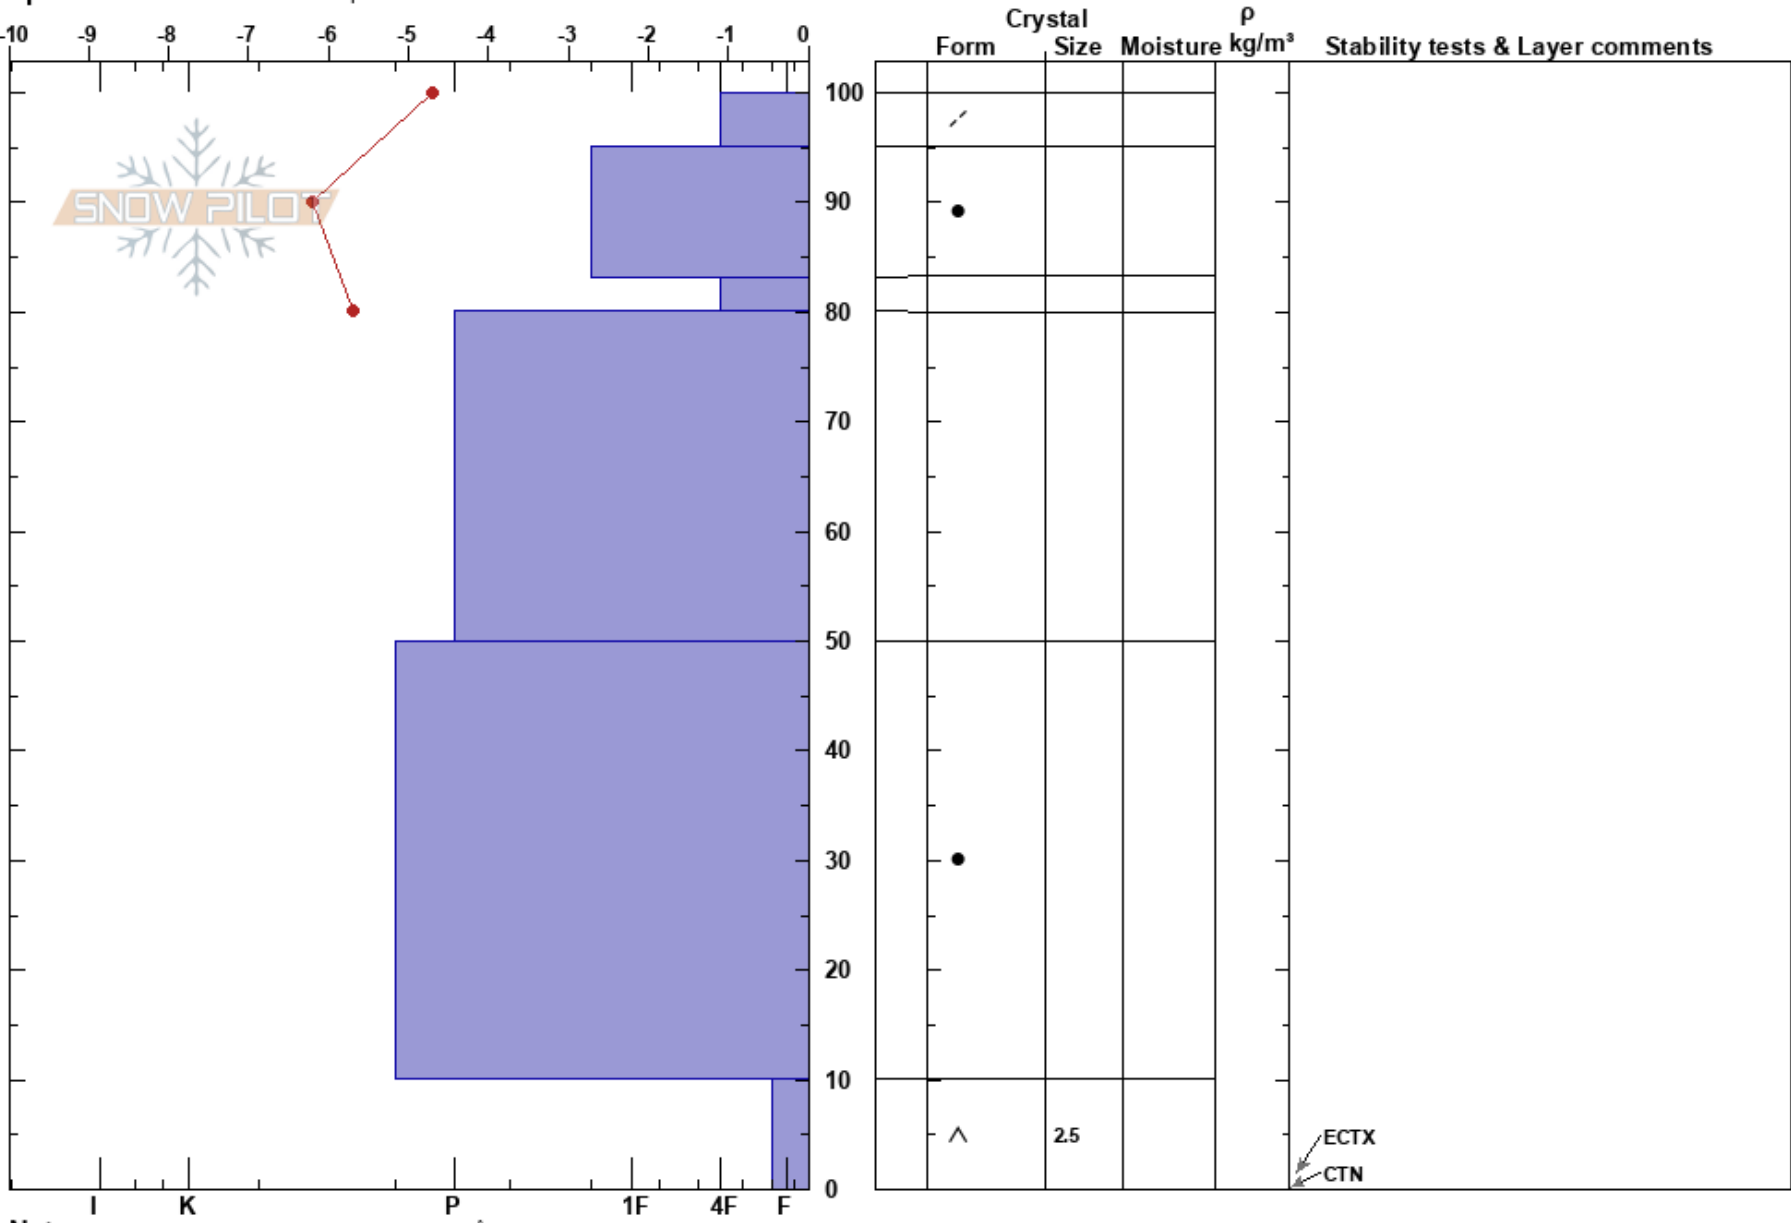

Lunndörren NO
 Våådalen
 Sweden
Elevation: 887 m
Aspect: NE
Specifics: We snowmobiled slope

Karin Trolin
 18/12/2019 - 12:00
Co-ord: 63.04956N, 13.07228E
Slope Angle: 39°
Wind Loading:

Stability: **HS:**100 **Layer Notes:**
Air Temperature: -3.9°C **PF:**15 10-0cm: Problematic layer
Sky Cover: BKN
Precipitation: S-1
Wind: NE Light Breeze

Notes: Grävdes i en liten lokal NO slutning på en väst-sida ovan sjön