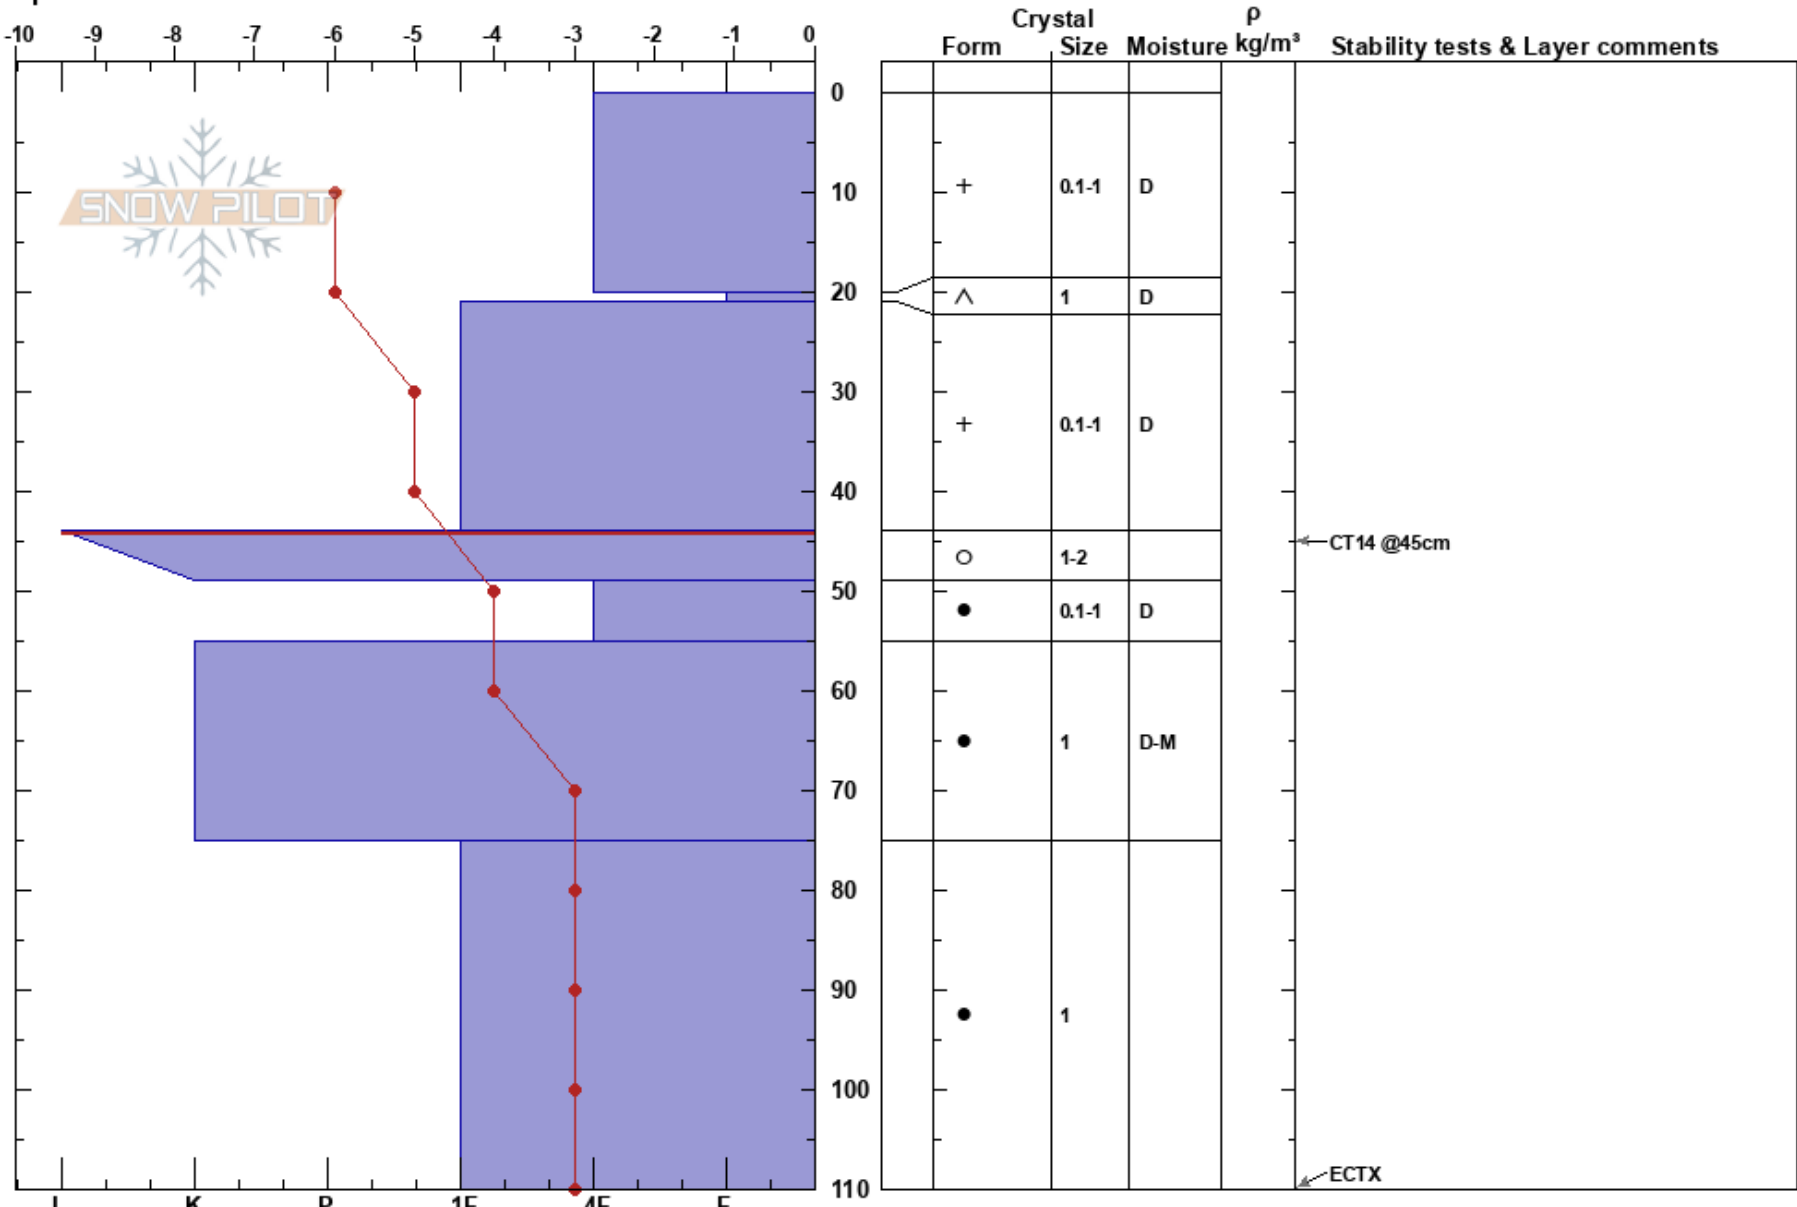

Skutan ovan årevägen
 Åreskutan
 Sweden
 Elevation: 1043 m
 Aspect: NW
 Specifics:

Per Jannesson
 17/12/2019 - 15:00
 Co-ord: 63.43137N, 13.05763E
 Slope Angle: 21°
 Wind Loading: previous

Stability:
 Air Temperature: -4.1°C PF:75 44-49cm:Problematic layer
 Sky Cover: FEW
 Precipitation: NO
 Wind: SW Light Breeze

Notes: Klart o kallt på kvällen, svag rimfrost på platsen redan.