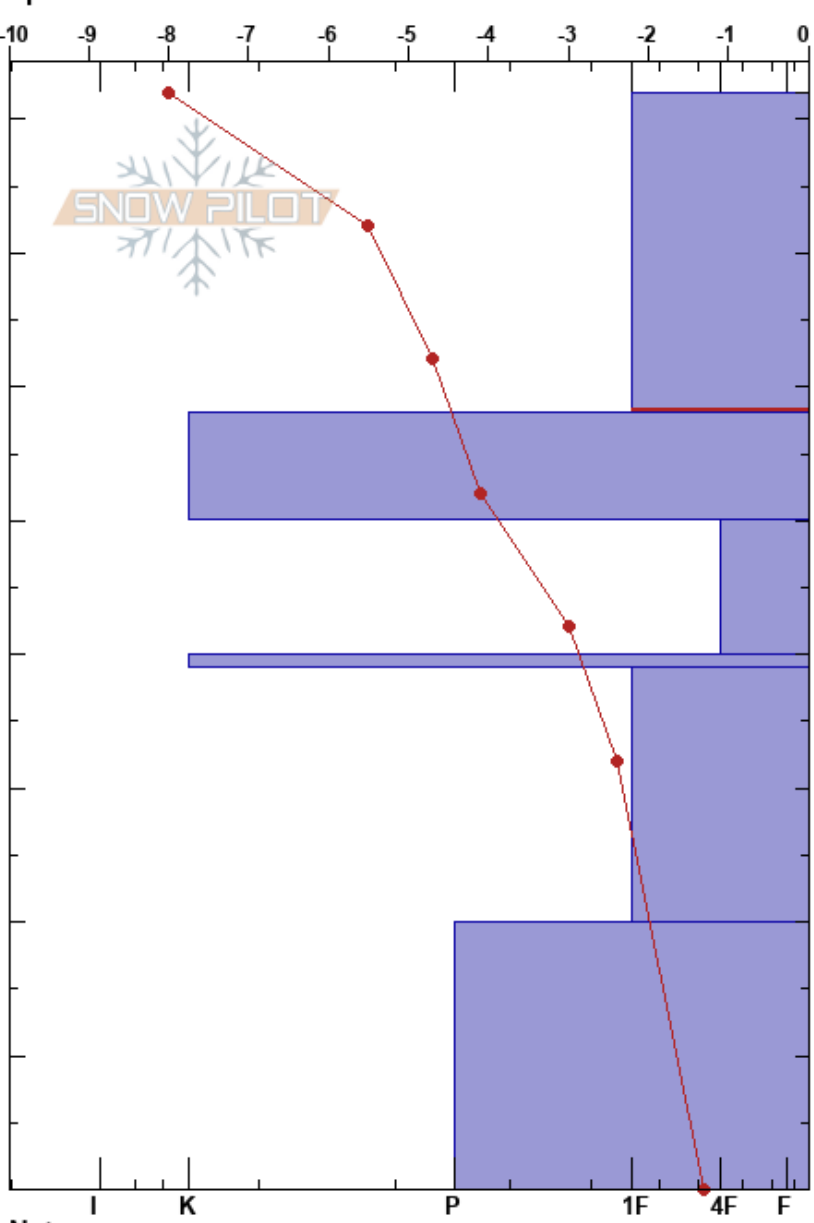

Kläppen Ottfället
 Åreskutan
 Sweden
Elevation: 922 m
Aspect: NE
Specifics:

Karin Trolin
 17/12/2019 - 11:30
Co-ord: 63.17207N, 12.93736E
Slope Angle: 30°
Wind Loading: previous

Stability:
Air Temperature: -3.2°C
Sky Cover: CLR
Precipitation: NO
Wind: NW Light Breeze

HS:82
PF:15
Layer Notes:
 82-58cm: Problematic layer
 58-50cm: laminerat m mjukare
 20-0cm: med flera mjuka lager utspr

Form	Crystal		Moisture	ρ kg/m ³	Stability tests & Layer comments
	Size				
	1.5				
/ (\square)	1.5(1.5)				
■					← ECTN26 @59cm @FC ← CT18, RP @59cm @FC / DF 58-50cm: laminerat m mjukare
\square	2				
■					
\square	1.5				
\odot\odot					20-0cm: med flera mjuka lager utspr

Notes: Klart o fin dag, stundvis lätt snödrev.