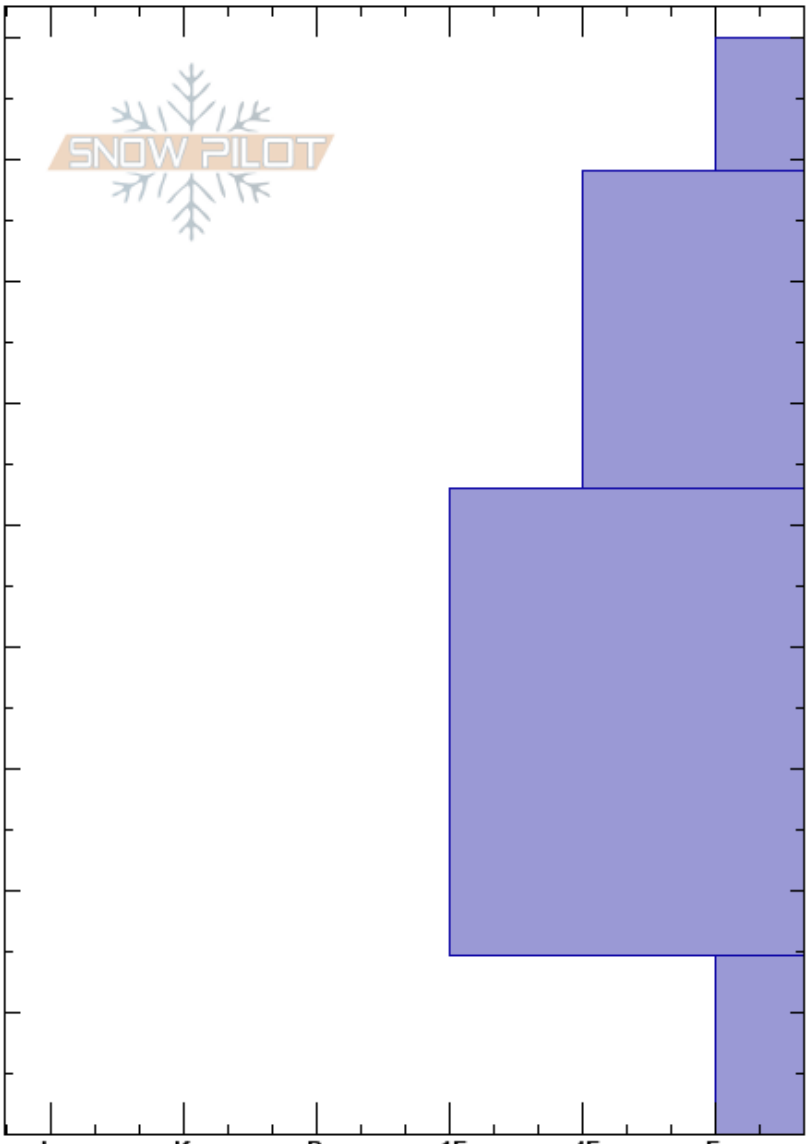

Wildi Bowl NTR  
 Sangre de Cristo Range  
 NM  
**Elevation:** 11500 ft  
**Aspect:** NE  
**Specifics:**

Luke Wilhelm  
 12/07/2019 - 10:00am  
**Co-ord:**  
**Slope Angle:** 28°  
**Wind Loading:** previous

**Stability:**  
**Air Temperature:** -2°C  
**Sky Cover:** CLR  
**Precipitation:** NO  
**Wind:** W Calm

**HS:** 90  
**PS:** 10 14.6-0cm: Problematic layer

Crystal Form	Crystal Size	Moisture	$\rho$ kg/m <sup>3</sup>	Stability tests & Layer comments
△	-3			
/	0.3			
/	0.1			
□	1.5			← CT14, SC @14cm