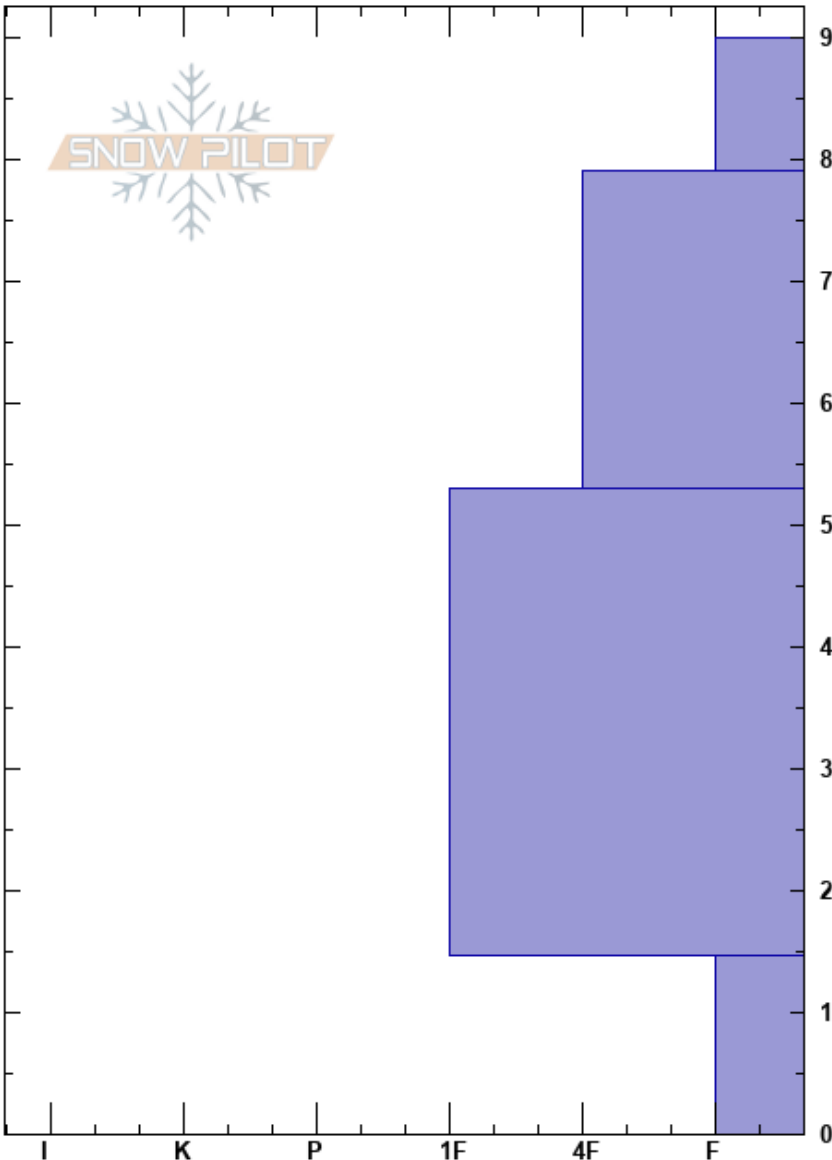

Wildi Bowl NTR  
 Sangre de Cristo Range  
 NM  
**Elevation:** 11500 ft  
**Aspect:** NE  
**Specifics:**

Luke Wilhelm  
 12/07/2019 - 10:00am  
**Co-ord:**  
**Slope Angle:** 28°  
**Wind Loading:** previous

**Stability:**  
**Air Temperature:** -2°C  
**Sky Cover:** CLR  
**Precipitation:** NO  
**Wind:** W Calm

**HS:** 90  
**PS:** 10 14.6-0cm: Problematic layer

Crystal Form	Crystal Size	Moisture	$\rho$ kg/m <sup>3</sup>	Stability tests & Layer comments
△	3			
/	0.3			
/	0.1			
□	1.5			← CT14, SC @14cm