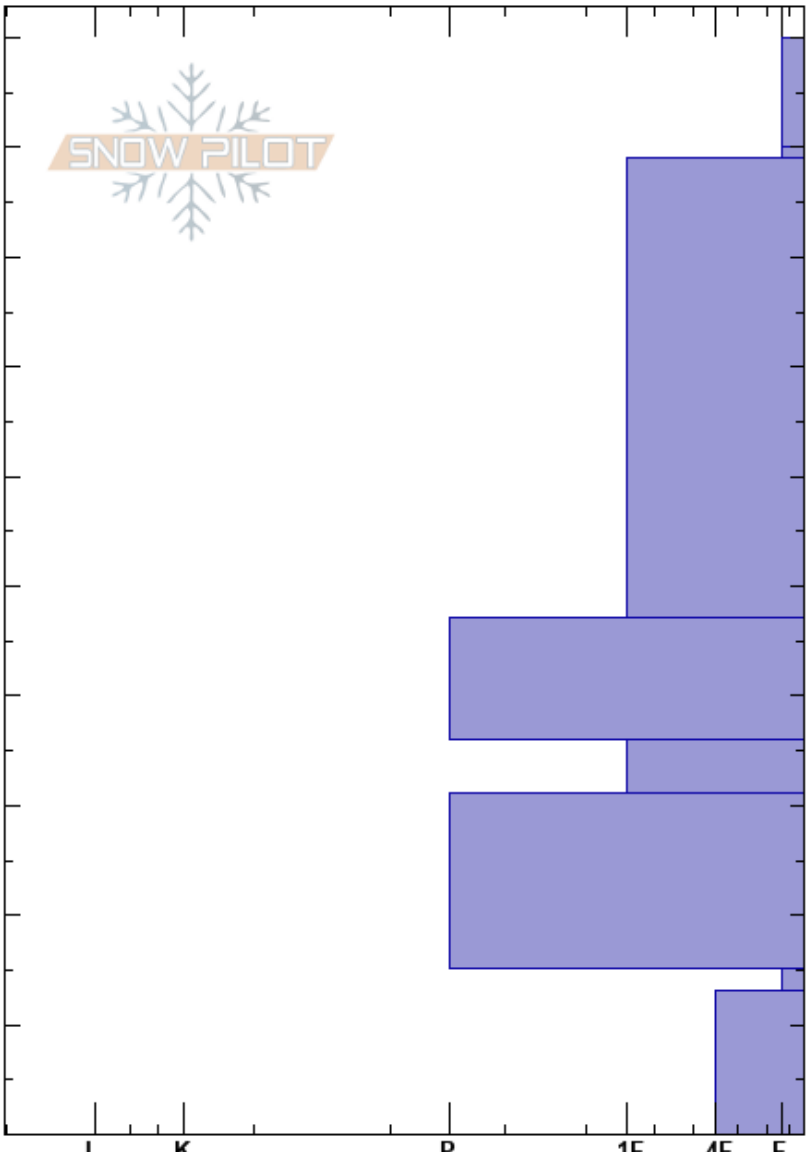

Suicide Bowl Right  
 San Juan Range  
 CO  
**Elevation:** 11565 ft  
**Aspect:** 55°  
**Specifics:**

Mark Mueller  
 12/05/2019 - 12:30pm  
**Co-ord:**  
**Slope Angle:** 22°  
**Wind Loading:**

**Stability:** Good  
**Air Temperature:** -7°C  
**Sky Cover:** OVC  
**Precipitation:** S-1  
**Wind:** SW Light Breeze

**HS:** 100  
**Layer Notes:**  
 15-13cm: Problematic layer

Crystal Form	Crystal Size	Moisture	$\rho$ kg/m <sup>3</sup>	Stability tests & Layer comments
*r				
+				
V	5			CT3, SP @89cm ECTN5 @89cm
• ( / )				
• ( / )				
B ( ∅ )				
•				
A	2			CT12, SC @13cm ECTP15 @13cm
A	2			