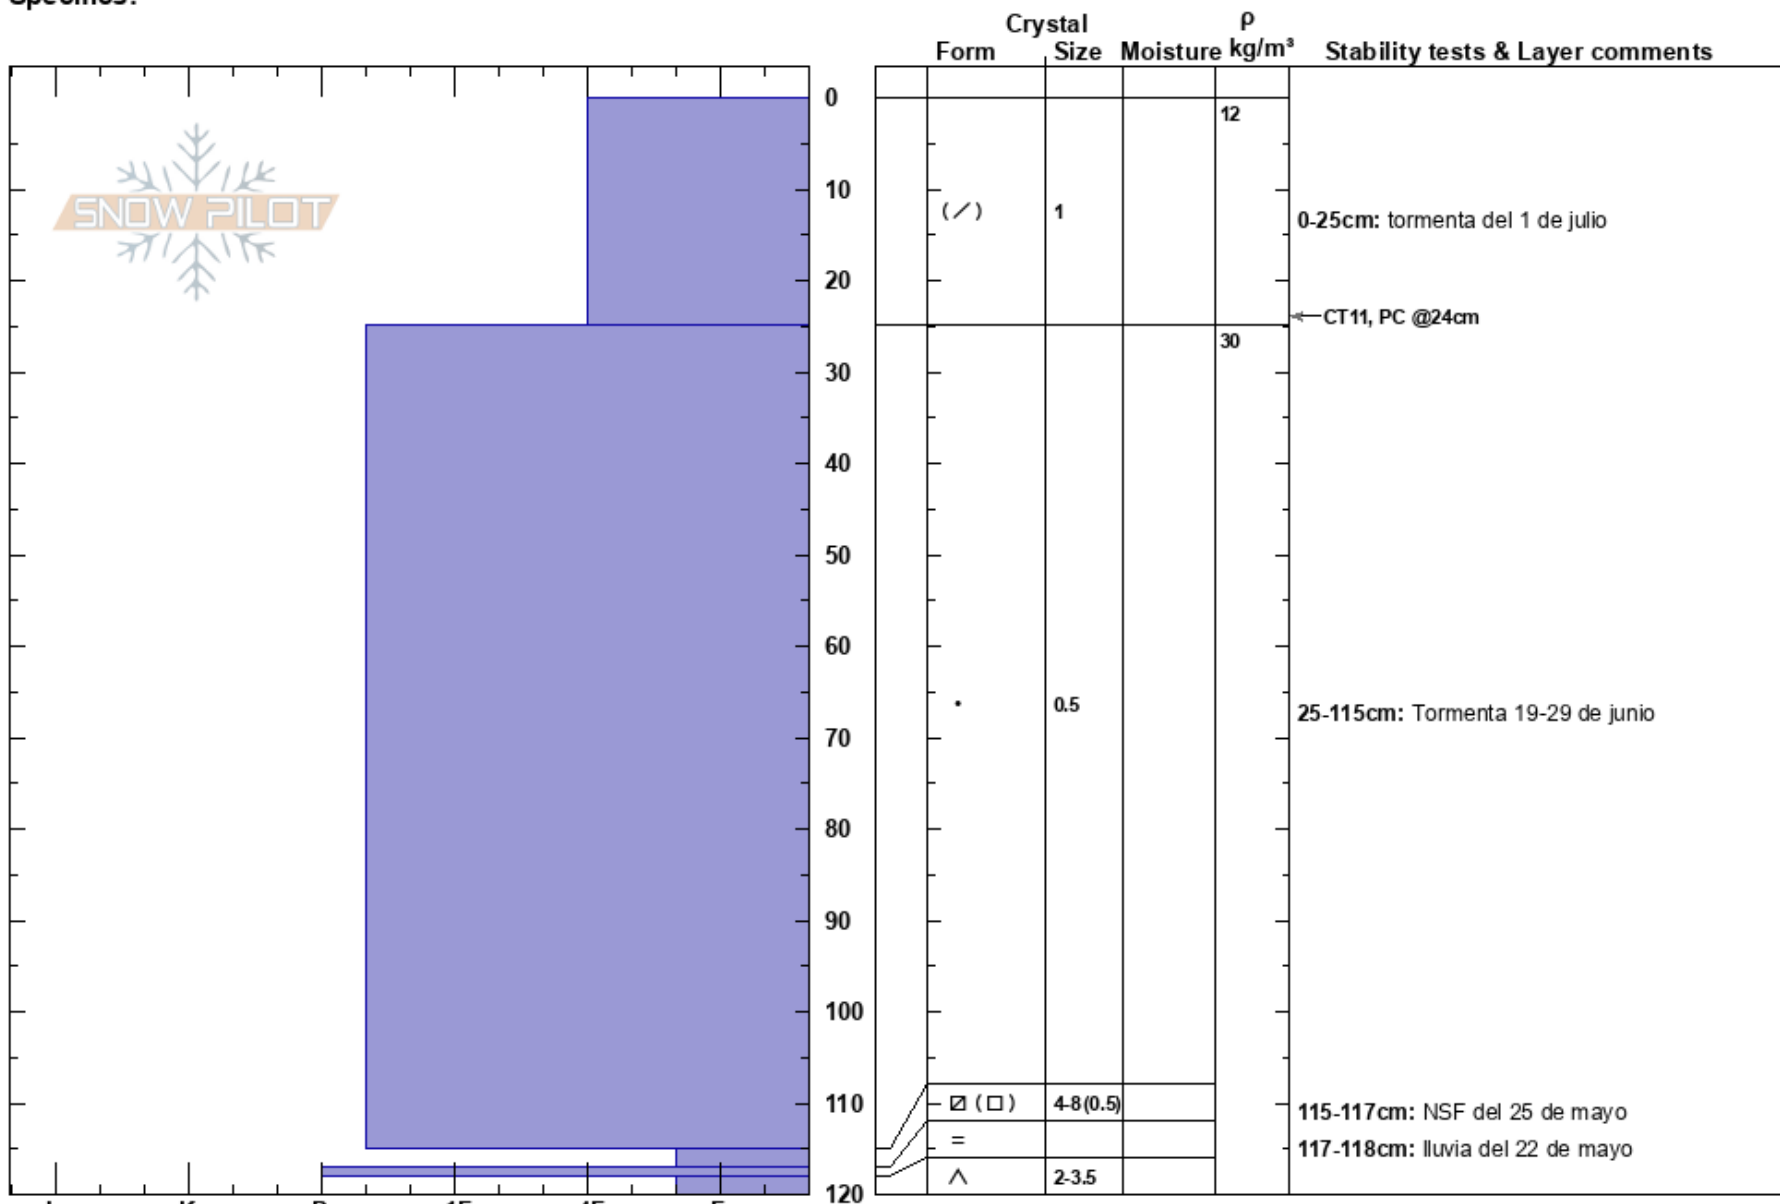

Castor D2-R5-HS-MA  
 Cerro Castor  
 Argentina  
 Elevation: 806 m  
 Aspect: E  
 Specifics:

GONZALO VALDES  
 04/07/2019 - 16:00  
 Co-ord: -54.71116S, -67.98053W  
 Slope Angle: 25°  
 Wind Loading: no

Stability:  
 Air Temperature: -4°C  
 Sky Cover: OVC  
 Precipitation: NO  
 Wind: NE Light Breeze

HS: 120  
 PF: 19  
 PS: 15  
 0-25cm: tormenta del 1 de julio  
 25-115cm: Tormenta 19-29 de junio  
 115-117cm: NSF del 25 de mayo  
 117-118cm: lluvia del 22 de mayo

Notes: 3 de julio, avalancha de placa profundidad, resultado de placa de viento sobrecargando la capa débil del 25 de mayo.