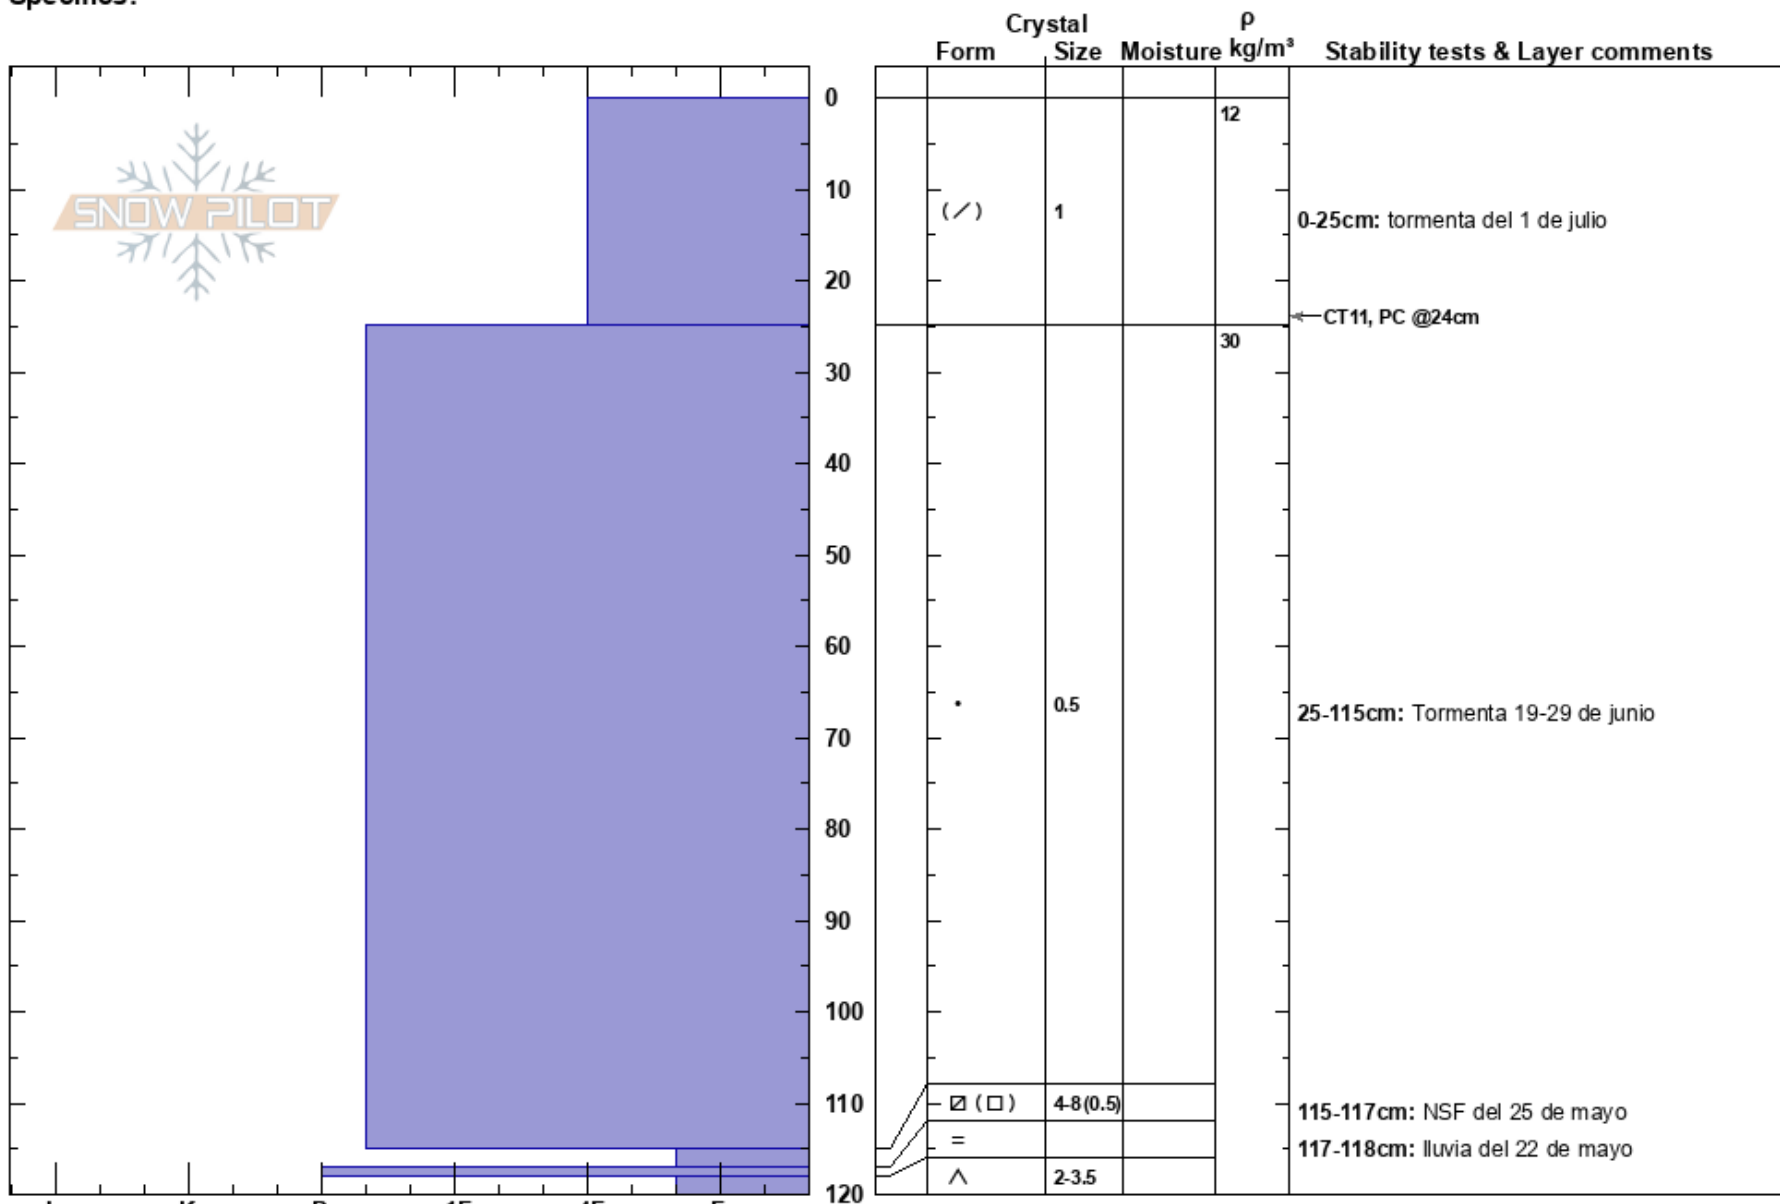

Castor D2-R5-HS-MA
 Cerro Castor
 Argentina
Elevation: 806 m
Aspect: E
Specifics:

GONZALO VALDES
 04/07/2019 - 16:00
Co-ord: -54.71116S, -67.98053W
Slope Angle: 25°
Wind Loading: no

Stability:
Air Temperature: -4°C
Sky Cover: OVC
Precipitation: NO
Wind: NE Light Breeze

HS: 120
PF: 19
PS: 15
Layer Notes:
 0-25cm: tormenta del 1 de julio
 25-115cm: Tormenta 19-29 de junio
 115-117cm: NSF del 25 de mayo
 117-118cm: lluvia del 22 de mayo

Notes: 3 de julio, avalancha de placa profundidad, resultado de placa de viento sobrecargando la capa débil del 25 de mayo.