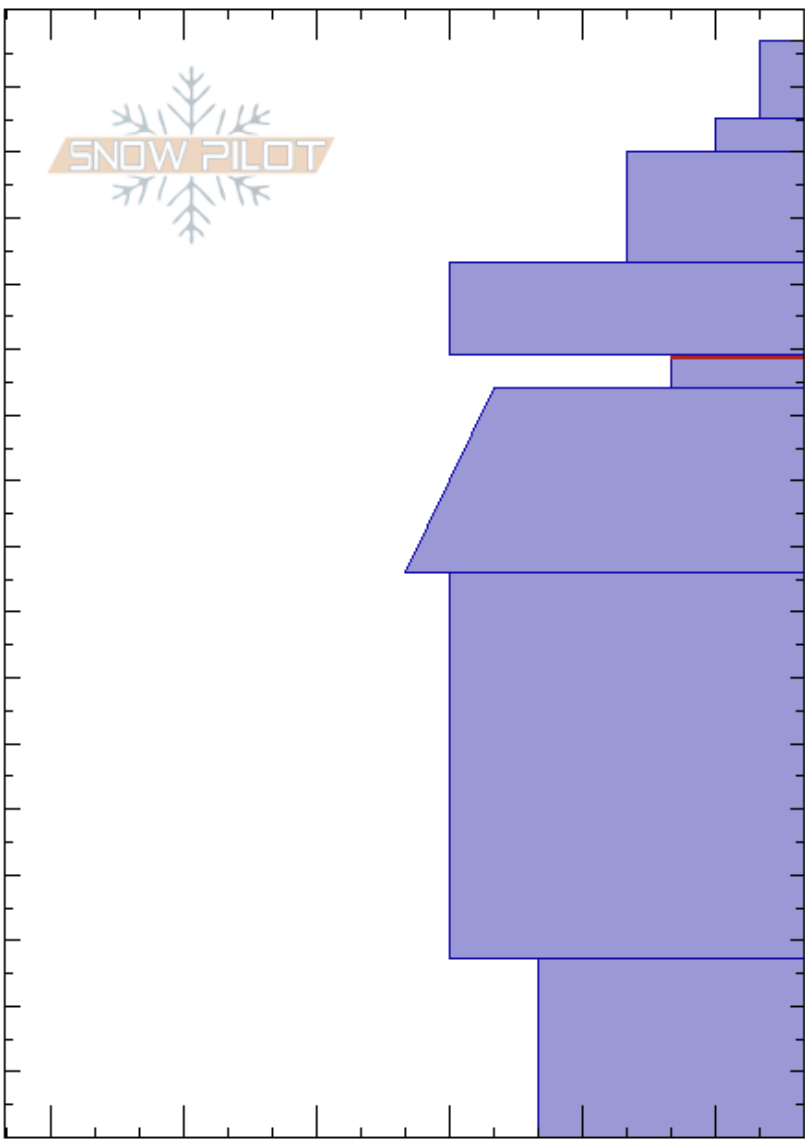

The Throne NE  
 Bridger Range  
 MT  
**Elevation:** 8200 ft  
**Aspect:** 110°  
**Specifics:** We skied slope

Eric Knoff  
 02/07/2017 - 12:35pm  
**Co-ord:**  
**Slope Angle:** 34°  
**Wind Loading:**

**Stability:** Good **HS:** 167 **Layer Notes:**  
**Air Temperature:** -5°C **119-114cm:** Problematic layer  
**Sky Cover:** OVC  
**Precipitation:** NO  
**Wind:** Calm

Depth (cm)	Crystal		$\rho$ kg/m <sup>3</sup>	Stability tests & Layer comments
	Form	Size		
167				
160	+			
150	△			
140	/			
130	•			
120	□	0.5-1		← ECTN8 @119cm
110				
100	•			
90				
80				
70				
60	⊖			
50				
40				
30				
20				
10	⊖			
0				