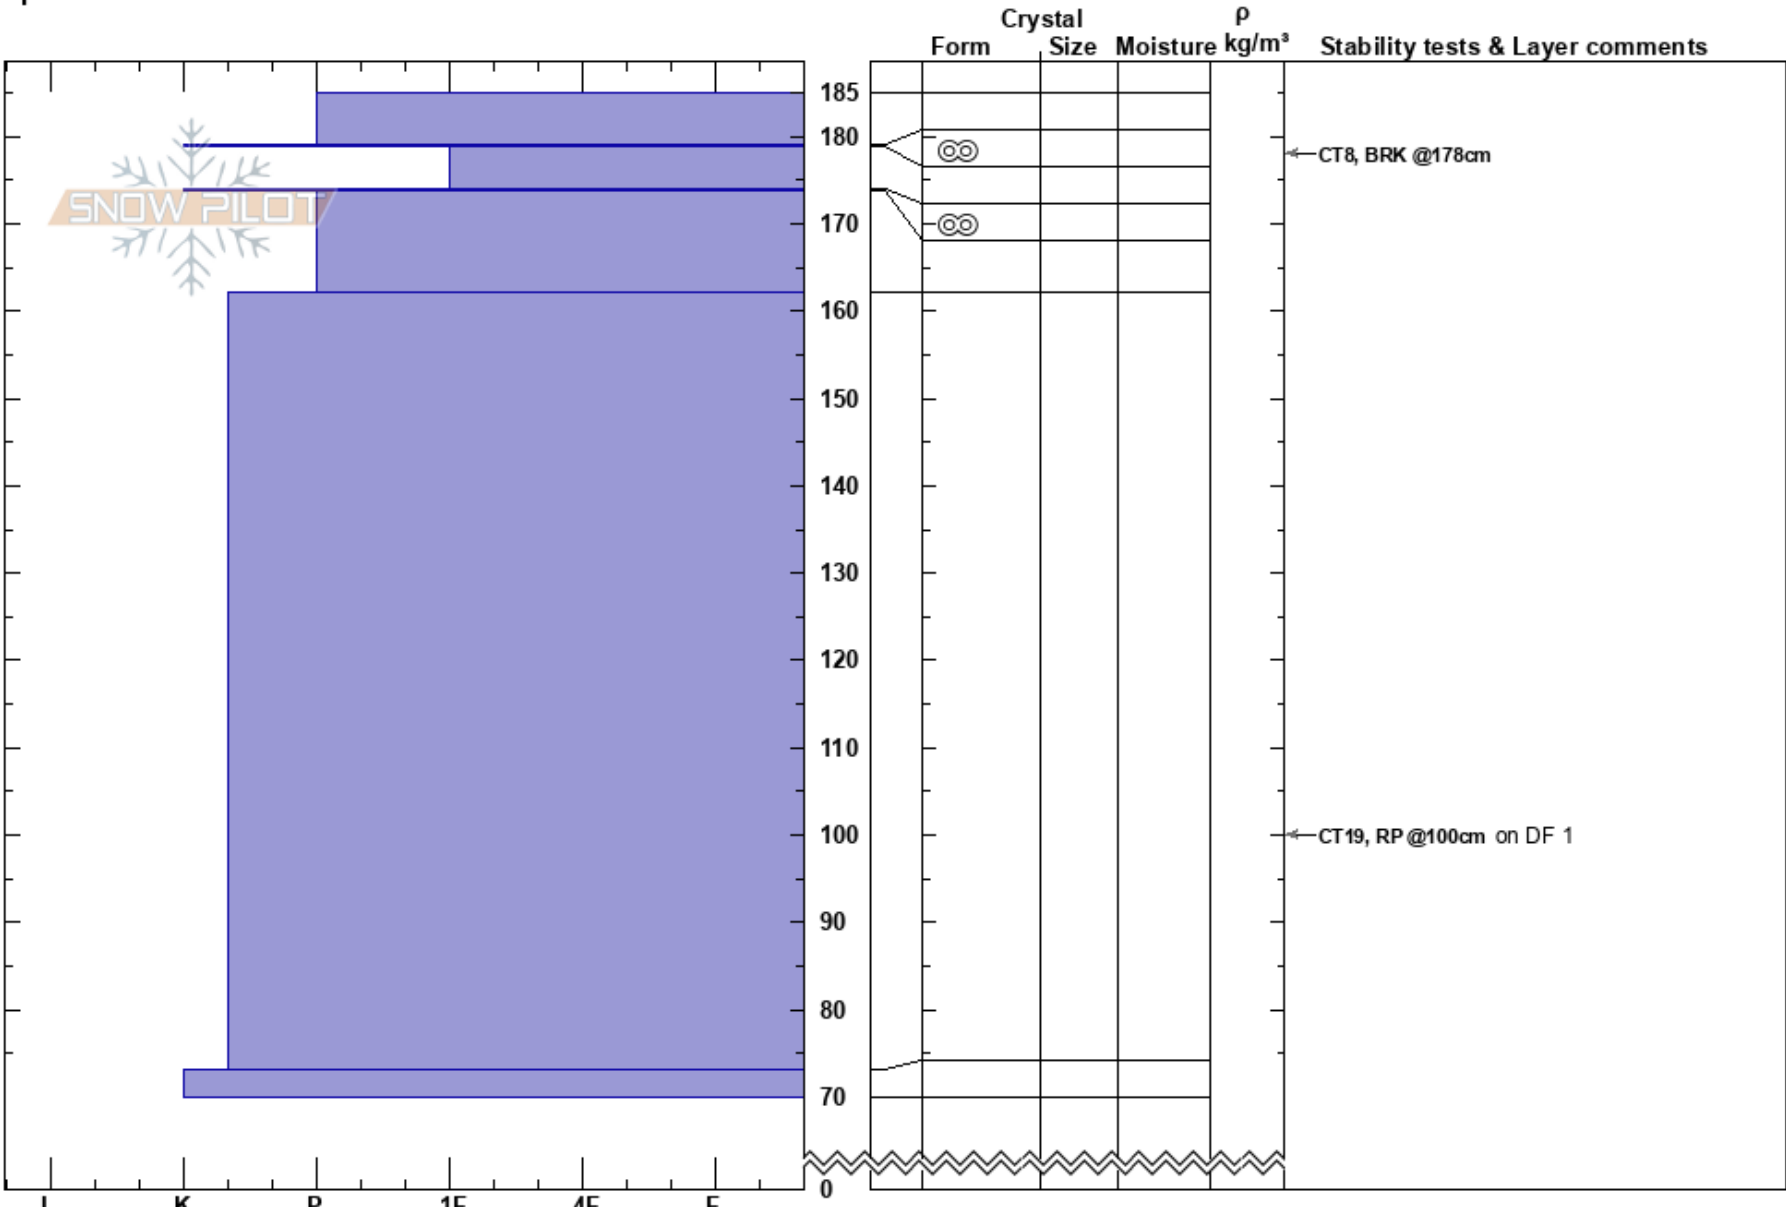

"БигВуд" / ЛО №1
 Khibiny mountains
 Russia
Elevation: 800 m
Aspect: SW
Specifics:

Sergei Shestikhin
 22/11/2019 - 01:10
Co-ord:
Slope Angle: 26°
Wind Loading:

Stability:
Air Temperature:
Sky Cover:
Precipitation:
Wind:

HS:185

Layer Notes:

Notes: Ниже отметки 70 см исследования не проводились.