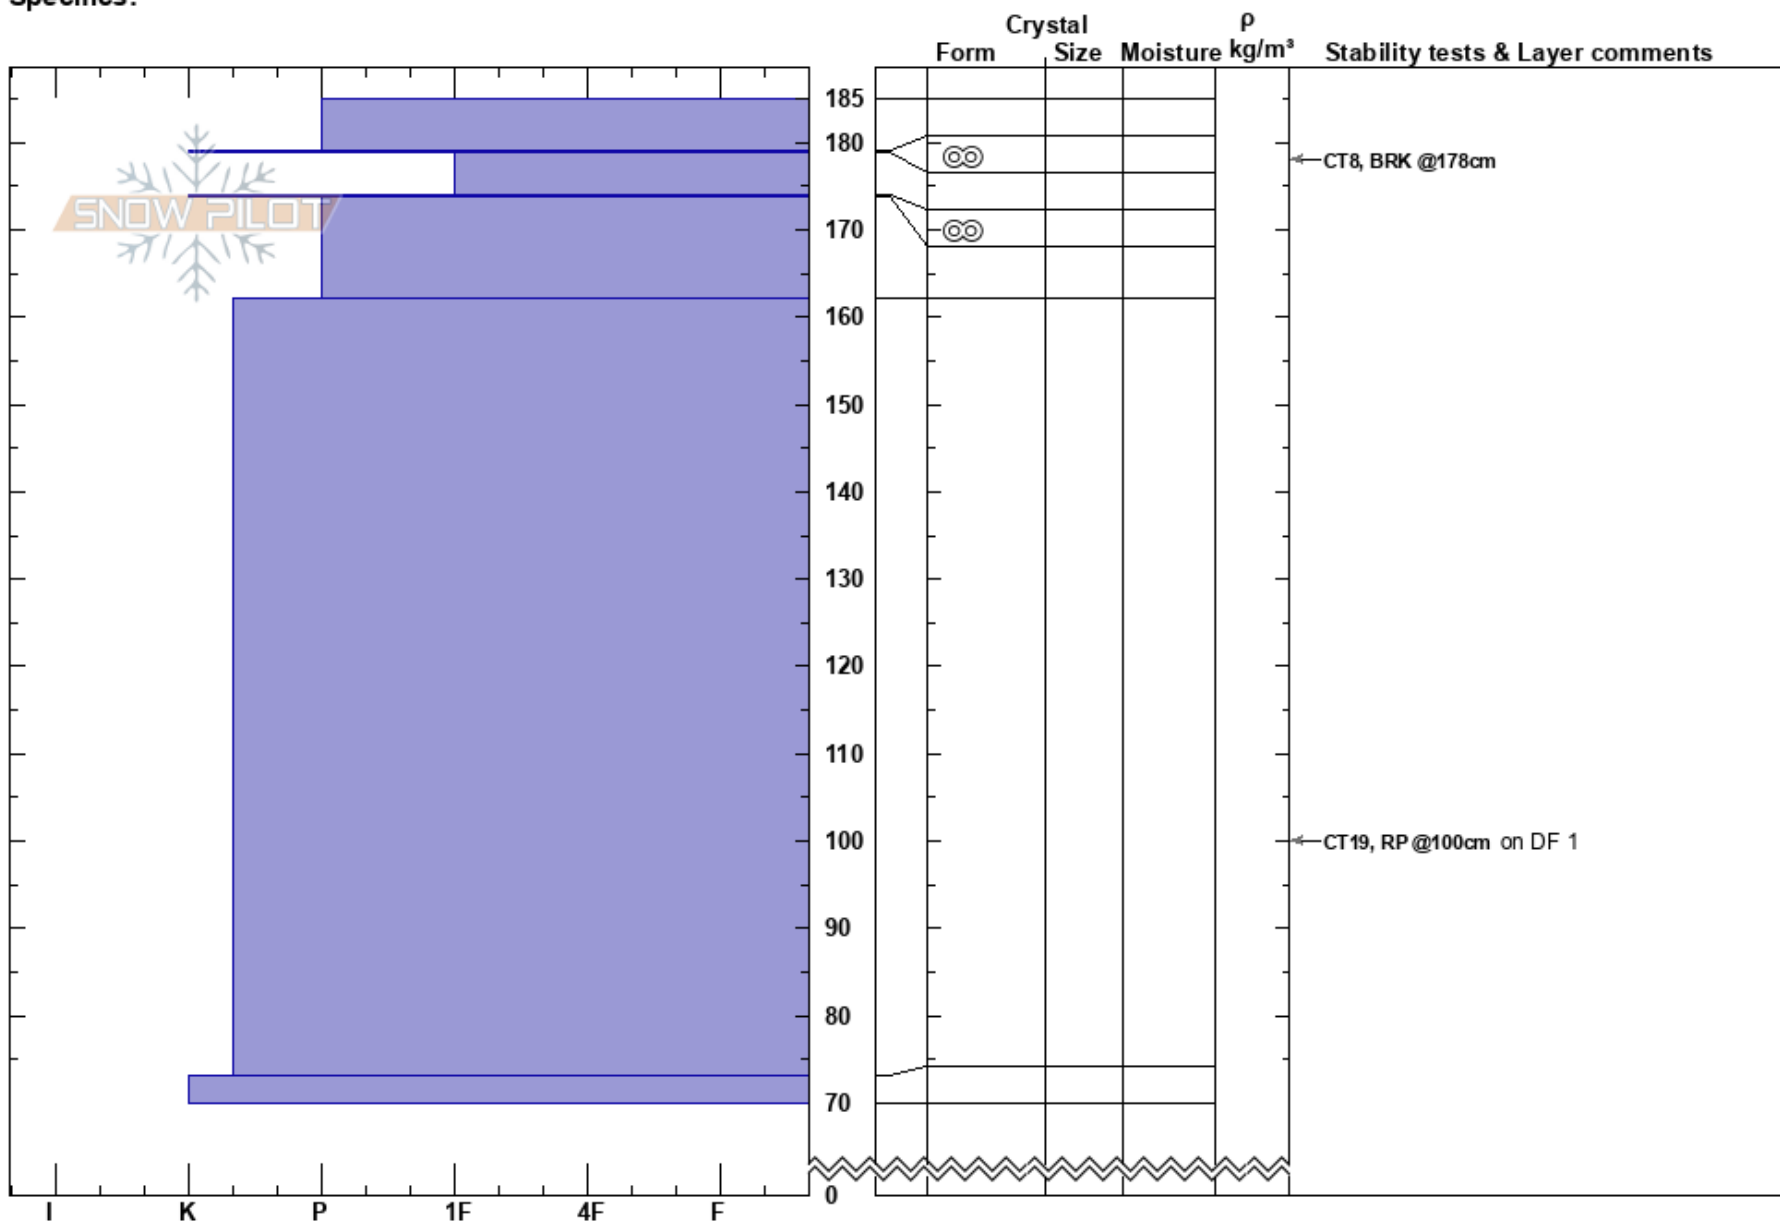

"БигВуд" / ЛО №1  
 Khibiny mountains  
 Russia  
**Elevation:** 800 m  
**Aspect:** SW  
**Specifics:**

Sergei Shestikhin  
 22/11/2019 - 01:10  
**Co-ord:**  
**Slope Angle:** 26°  
**Wind Loading:**

**Stability:**  
**Air Temperature:**  
**Sky Cover:**  
**Precipitation:**  
**Wind:**

**HS:**185

**Layer Notes:**

**Notes:** Ниже отметки 70 см исследования не проводились.