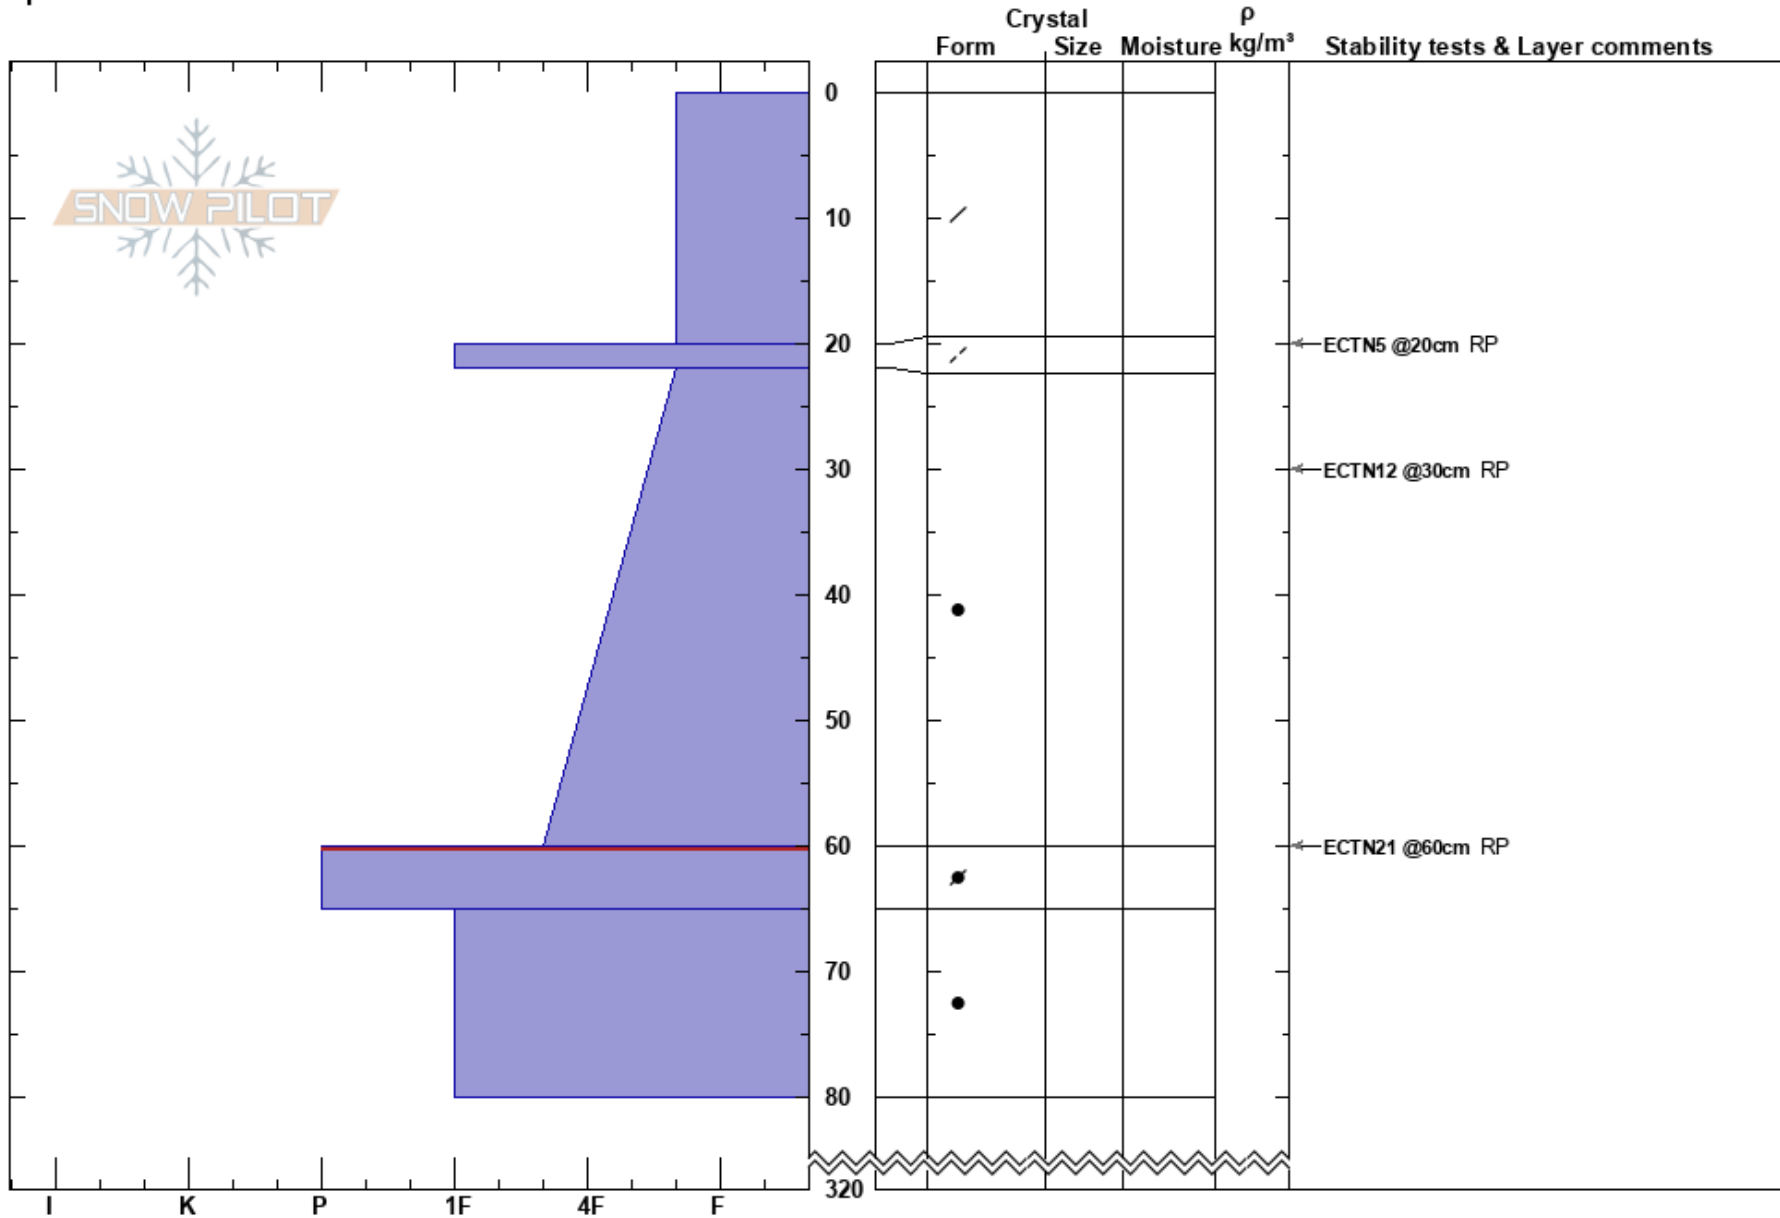

Mt Albert Summit  
 Minarets  
 New Zealand  
**Elevation:** 2030 m  
**Aspect:** S  
**Specifics:**

Snow Safety  
 01/09/2019 - 07:30  
**Co-ord:**  
**Slope Angle:** 40°  
**Wind Loading:** yes

**Stability:**  
**Air Temperature:**  
**Sky Cover:** CLR  
**Precipitation:** NO  
**Wind:** NW Moderate

**HS:**320  
**Layer Notes:**  
 60-65cm: Problematic layer

Notes: