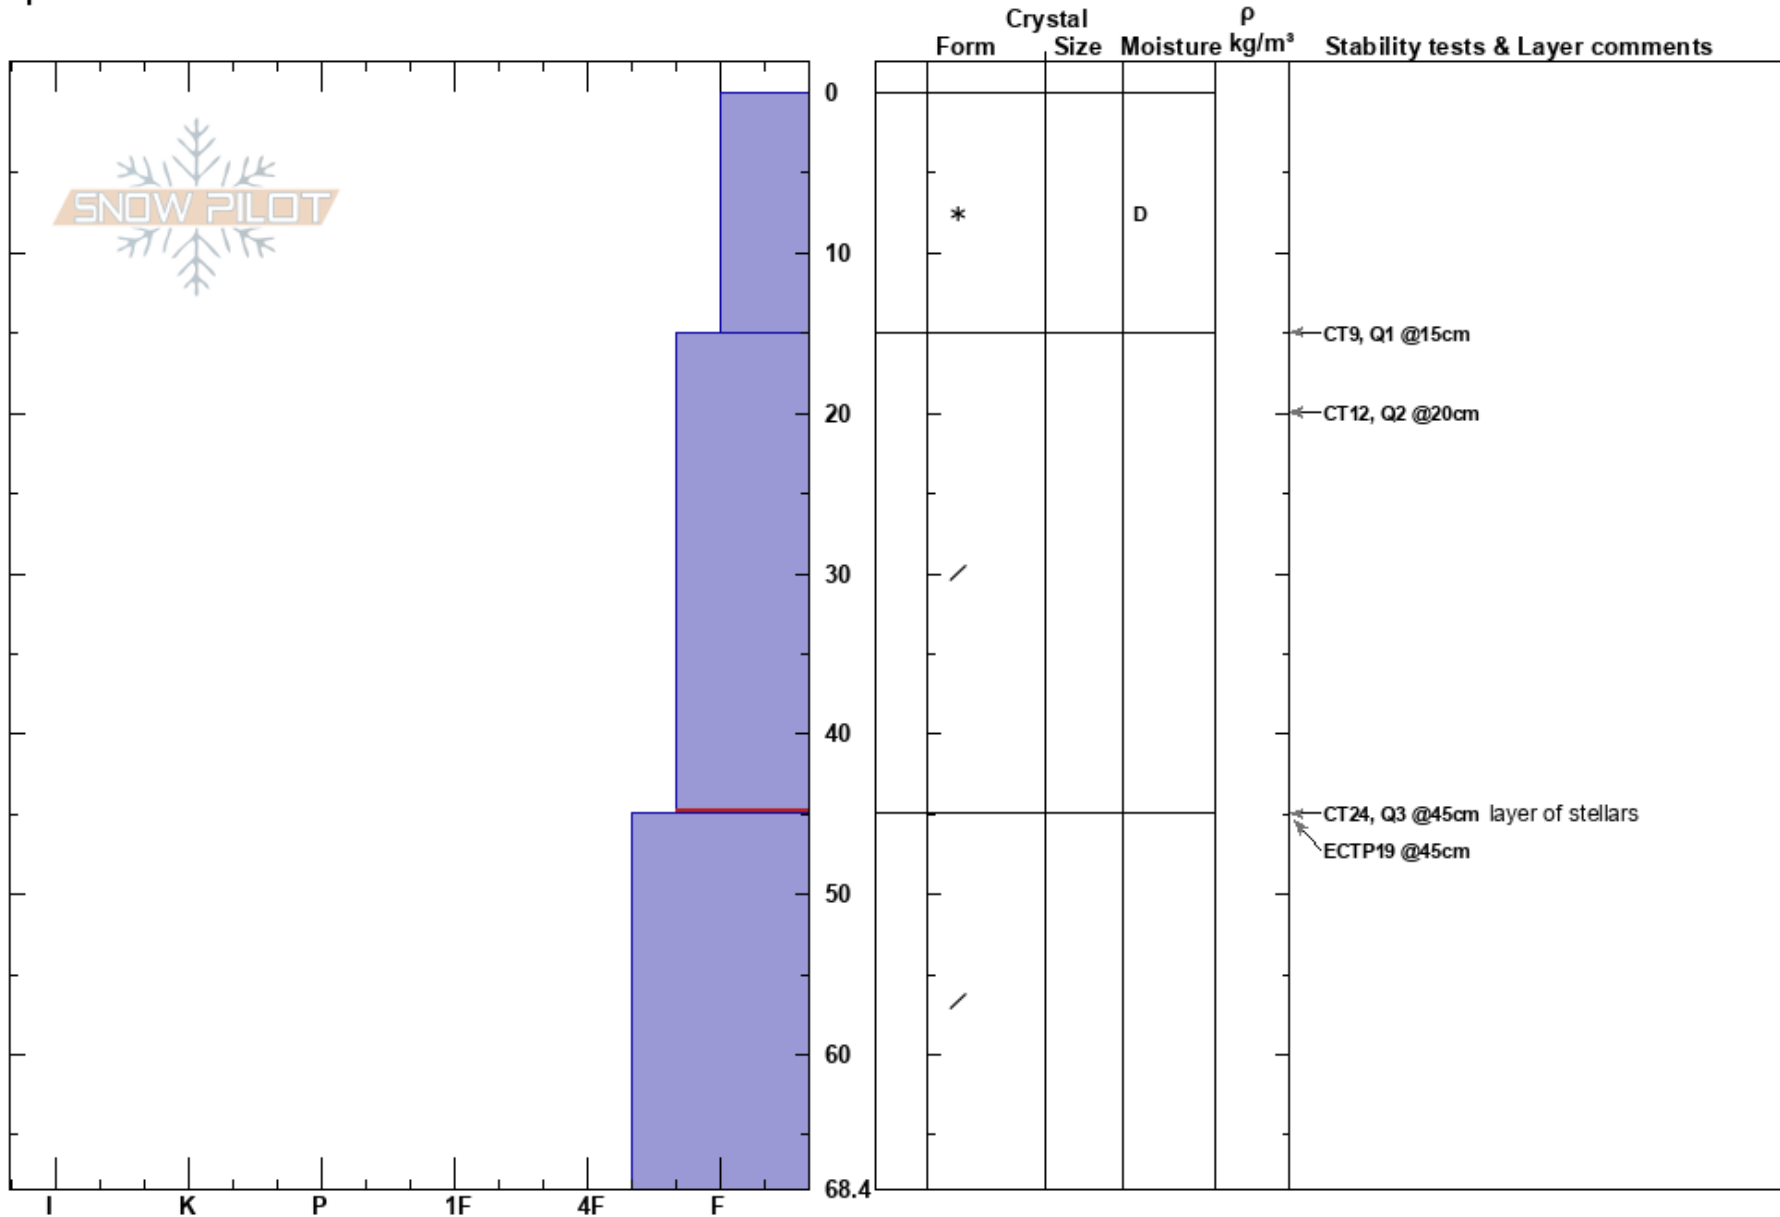

irishmans  
 Liebigs  
 New Zealand  
**Elevation:** 2000 m  
**Aspect:** S  
**Specifics:**

**Alpine Guides**  
 18/08/2019 - 10:30  
**Co-ord:**  
**Slope Angle:** 34°  
**Wind Loading:**

**Stability:**  
**Air Temperature:**  
**Sky Cover:** CLR  
**Precipitation:** NO  
**Wind:** Calm

**PF:**50  
**Layer Notes:**  
 15-45cm:Problematic layer

Notes: