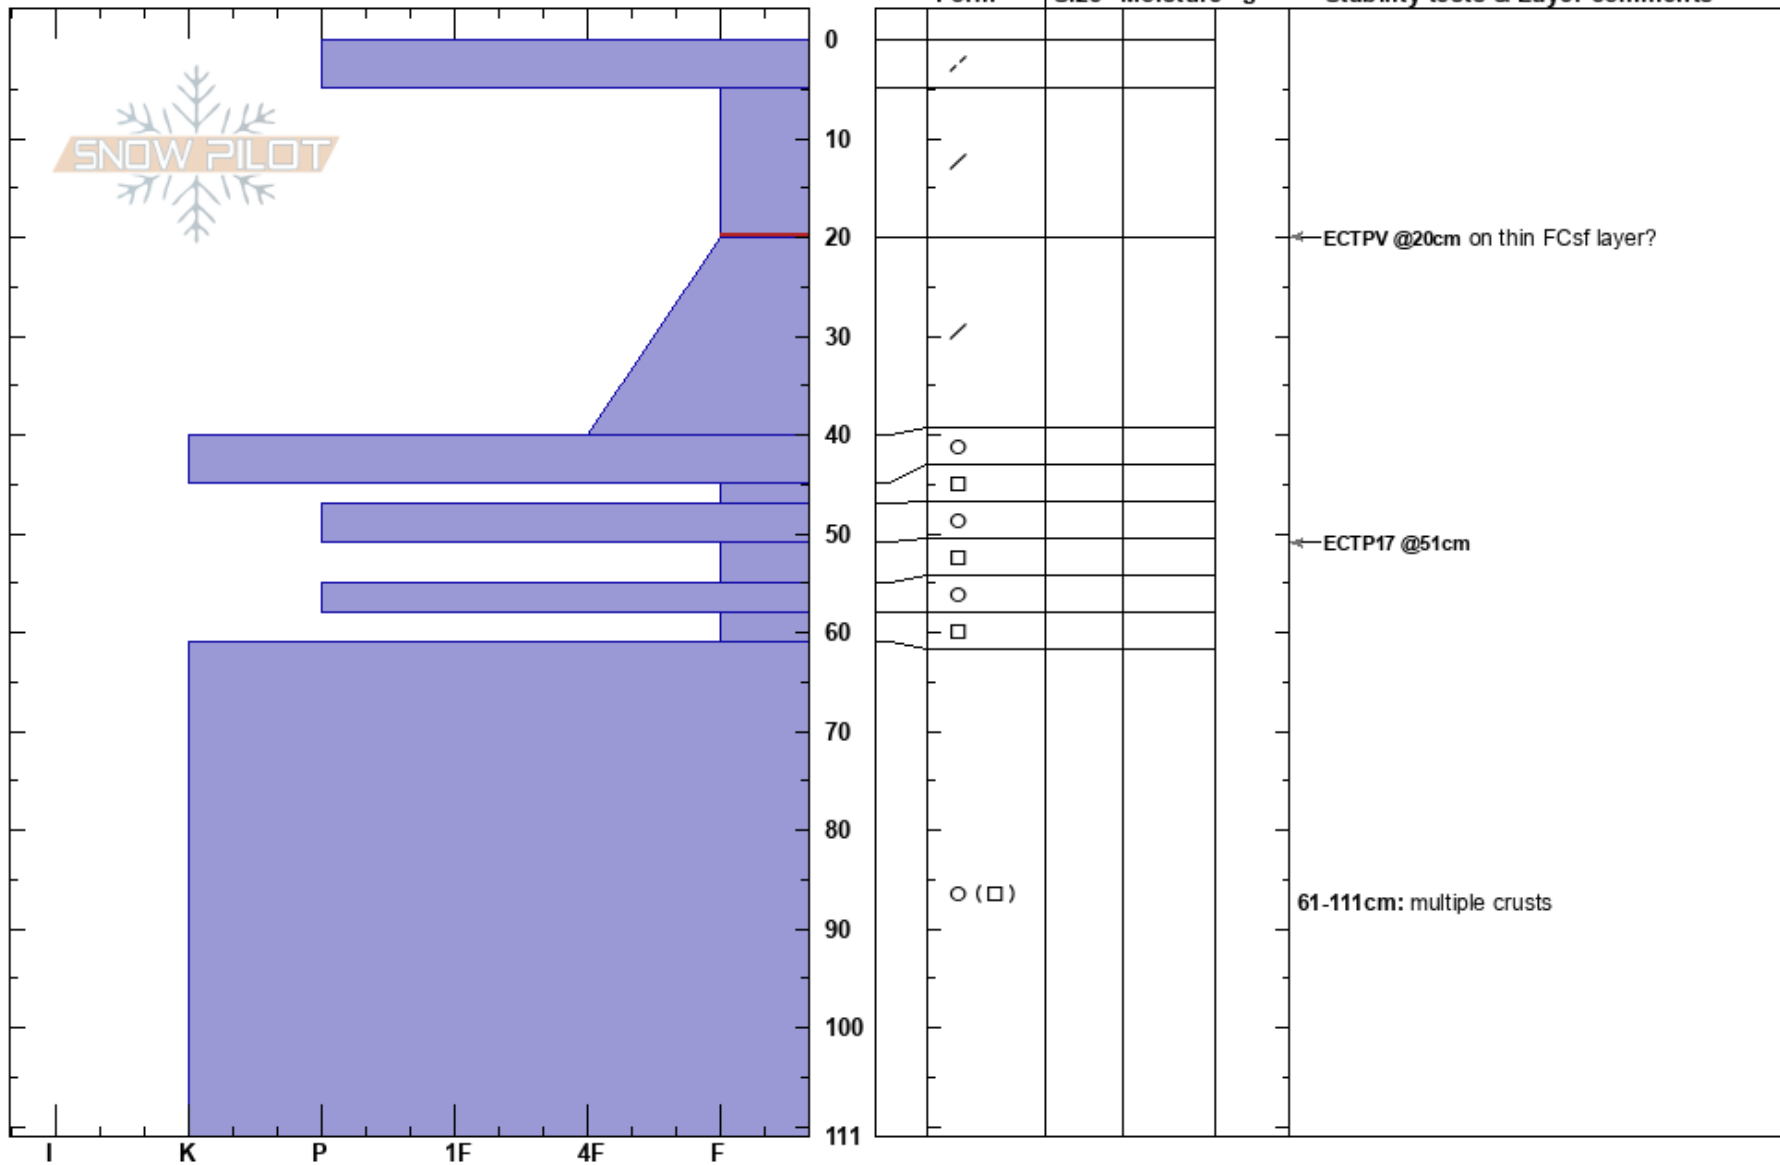

Minaret Bowl  
 Minarets  
 New Zealand  
**Elevation:** 1760 m  
**Aspect:** SE  
**Specifics:**

Snow Safety  
 14/08/2019 - 11:00  
**Co-ord:** -44.43679N, 168.98283E  
**Slope Angle:** 35°  
**Wind Loading:**

**Stability:**  
**Air Temperature:**  
**Sky Cover:**  
**Precipitation:**  
**Wind:**

**HS:** 121  
**PF:** 1  
**Layer Notes:**  
 5-20cm: Problematic layer  
 61-111cm: multiple crusts

**Notes:**