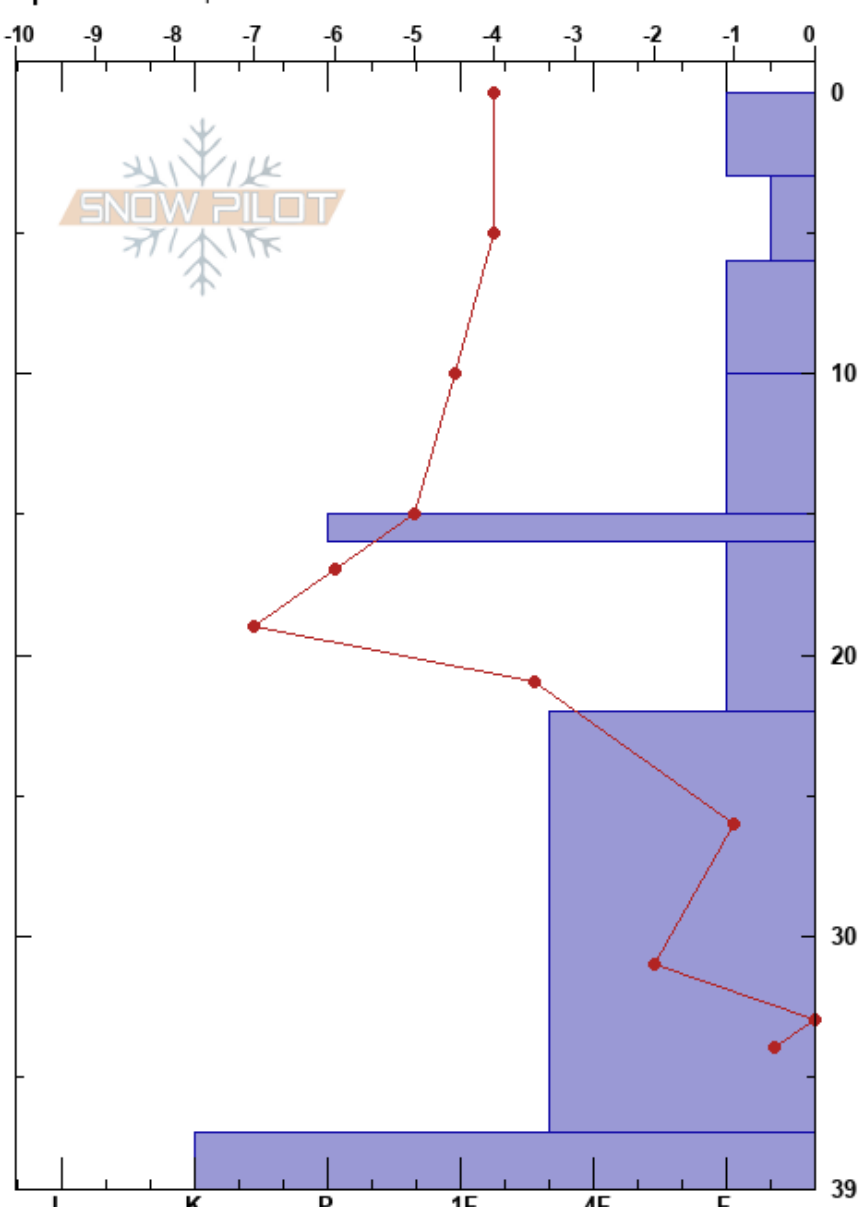

Ushuaia CIC  
 Ushuaia  
 Argentina  
**Elevation:** 112 m  
**Aspect:** S  
**Specifics:** Poor pit location

GONZALO VALDES  
 13/08/2019 - 15:00  
**Co-ord:** -54.79594S, -68.29863W  
**Slope Angle:** 22°  
**Wind Loading:** no

**Stability:**  
**Air Temperature:** -2°C  
**Sky Cover:** SCT  
**Precipitation:** NO  
**Wind:** W

**HS:**39  
**PF:**22  
**Layer Notes:**

Form	Crystal		Moisture	$\rho$ kg/m <sup>3</sup>	Stability tests & Layer comments
	Size				
∅ ( / )	1-1.5			19	
□ ( / )	0.5-1			13	
□ ( / )	1-0.5			18	
□	1			18	
∩	2			23	
□ ( / )	1-0.5			22	← CT11, RP @17cm ← CT10, RP @17cm
				20	
				20	
				20	
⊖ ( / )	0.5-0.5			20	
				20	
				20	
□				20	← CT23, RP @37cm