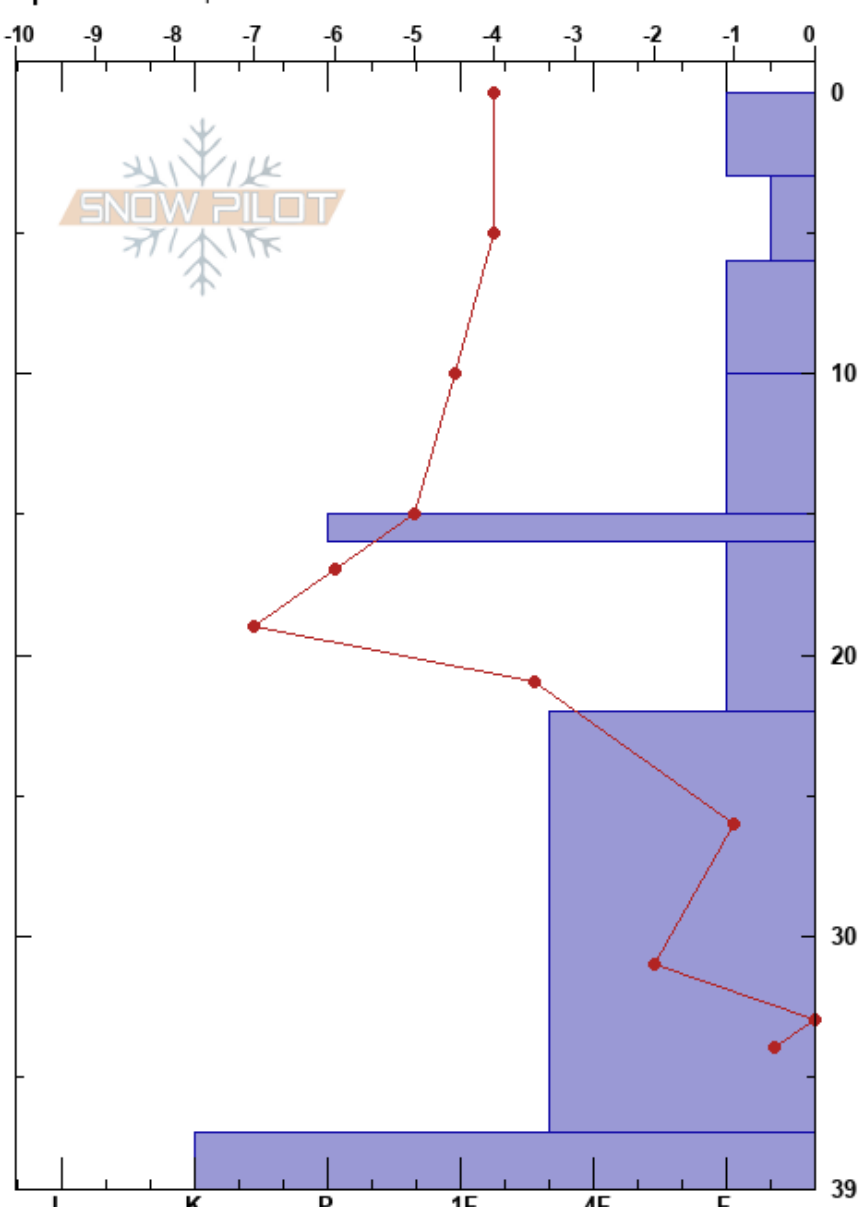

Ushuaia CIC  
 Ushuaia  
 Argentina  
**Elevation:** 112 m  
**Aspect:** S  
**Specifics:** Poor pit location

GONZALO VALDES  
 13/08/2019 - 15:00  
**Co-ord:** -54.79594S, -68.29863W  
**Slope Angle:** 22°  
**Wind Loading:** no

**Stability:**  
**Air Temperature:** -2°C  
**Sky Cover:** SCT  
**Precipitation:** NO  
**Wind:** W

**HS:**39  
**PF:**22  
**Layer Notes:**

Form	Crystal		Moisture	ρ kg/m³	Stability tests & Layer comments
	Size	Size			
∅ ( / )	1-1.5			19	
□ ( / )	0.5-1			13	
□ ( / )	1-0.5			18	
□	1			18	
∩	2			23	← CT11, RP @17cm
□ ( / )	1-0.5			22	← CT10, RP @17cm
				20	
				20	
				20	
⊖ ( / )	0.5-0.5			20	
				20	
				20	
□				20	← CT23, RP @37cm