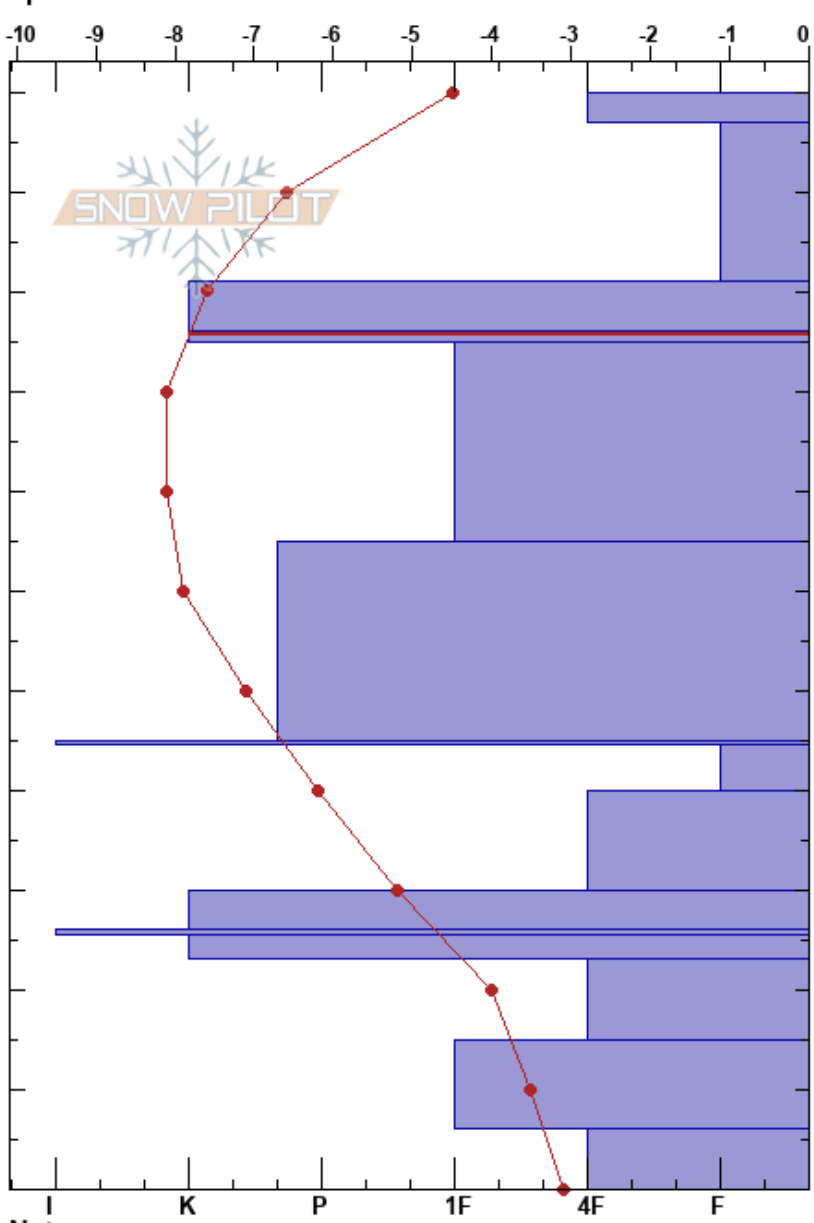

Louisdalen, Revneset
 Nordenskiöld Land
 Norway

Frede Lamo
 04/02/2017 - 23:45
 Co-ord: 78.30757N, 15.69946E
 Slope Angle: 24°
 Wind Loading: no

Stability:
 Air Temperature: -3°C
 Sky Cover: BKN
 Precipitation: S-1
 Wind: Calm

Layer Notes:
 86-85cm: Problematic layer
 23-15cm: Sukkersnø
 6-0cm: Sukkersnø

Elevation:
 Aspect:
 Specifics:

Height (cm)	Crystal		Moisture	ρ kg/m³	Stability tests & Layer comments
	Form	Size			
110	+	3			
100	/	1			
90	•	2			
85	■	1			← ECTN14 @85cm
80	•	1			
70					
60	•	1.5			
50					
45	■				
40	⊖	1.5			
35	^	2			
30	□	2.5			
25	■				
23	□	2.5			← ECTP22 @23cm
20	^	4			23-15cm: Sukkersnø
15	□	3.5			
10					
0	^	3			6-0cm: Sukkersnø