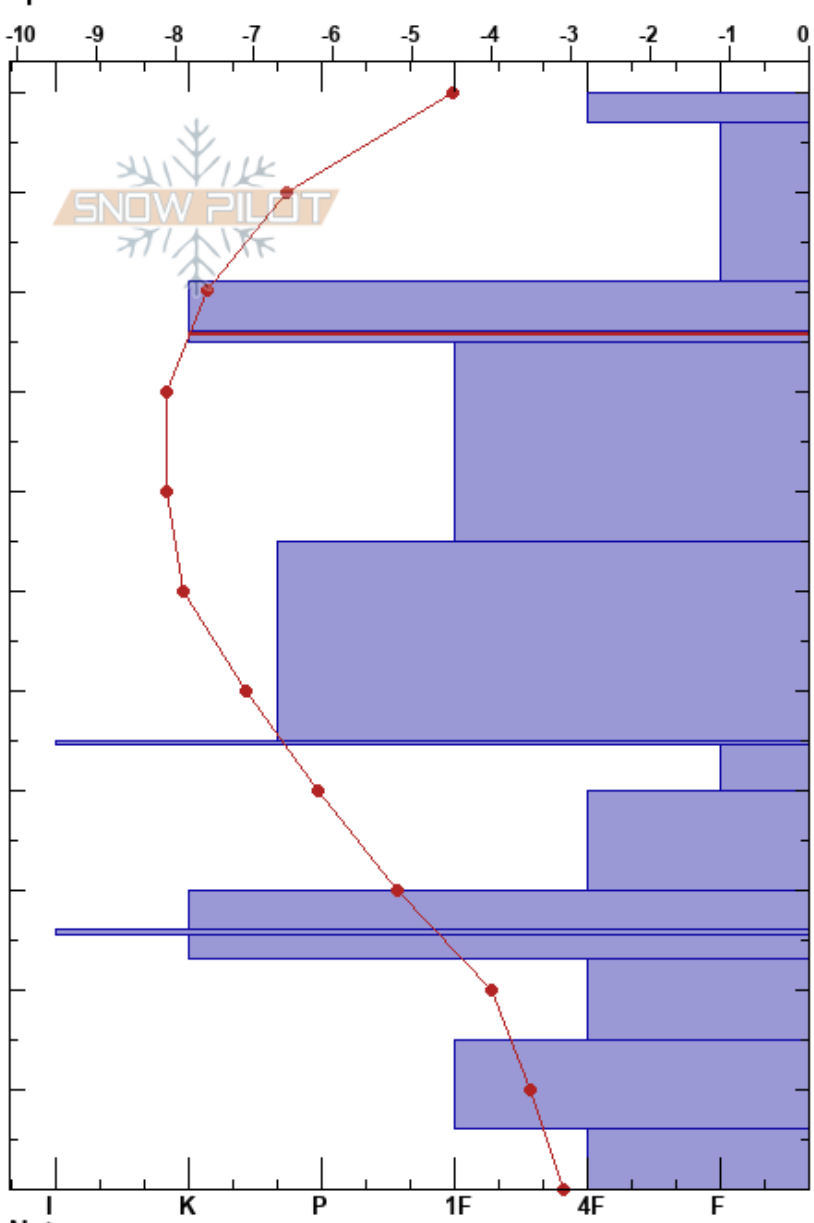

Louisdalen, Revneset
 Nordenskiöld Land
 Norway

Frede Lamo
 04/02/2017 - 23:45
 Co-ord: 78.30757N, 15.69946E
 Slope Angle: 24°
 Wind Loading: no

Stability:
 Air Temperature: -3°C
 Sky Cover: BKN
 Precipitation: S-1
 Wind: Calm

Layer Notes:
 86-85cm: Problematic layer
 23-15cm: Sukkersnø
 6-0cm: Sukkersnø

Elevation:
 Aspect:
 Specifics:

Height (cm)	Crystal		Moisture	ρ kg/m ³	Stability tests & Layer comments
	Form	Size			
110	+	3			
100	/	1			
90	•	2			
85	■	1			← ECTN14 @85cm
80	•	1			
70					
60	•	1.5			
50					
45	■				
40	⊖	1.5			
35	^	2			
30	□	2.5			
25	■				
23	□	2.5			← ECTP22 @23cm
20	^	4			23-15cm: Sukkersnø
15	□	3.5			
10					
0	^	3			6-0cm: Sukkersnø