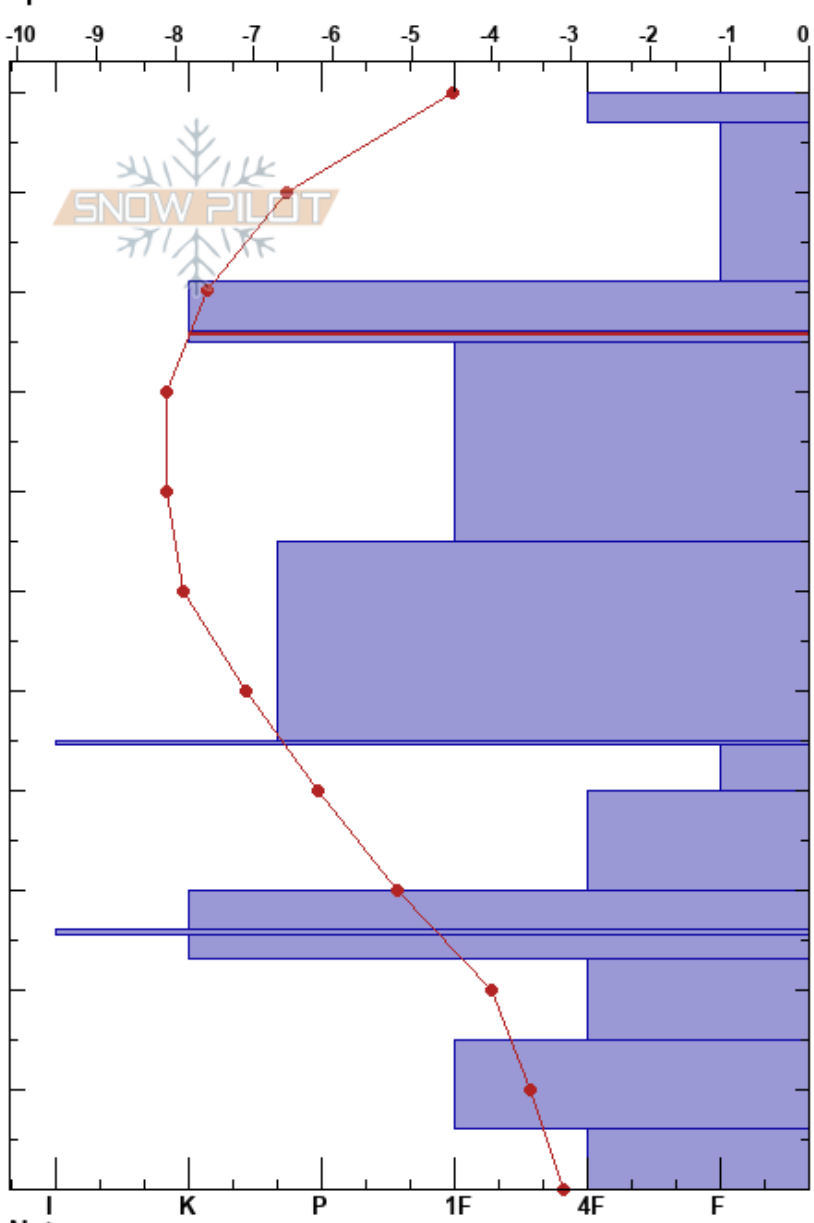

Louisdalen, Revneset  
 Nordenskiöld Land  
 Norway

Frede Lamo  
 04/02/2017 - 23:45  
 Co-ord: 78.30757N, 15.69946E  
 Slope Angle: 24°  
 Wind Loading: no

Stability:  
 Air Temperature: -3°C  
 Sky Cover: BKN  
 Precipitation: S-1  
 Wind: Calm

Layer Notes:  
 86-85cm: Problematic layer  
 23-15cm: Sukkersnø  
 6-0cm: Sukkersnø

Elevation:  
 Aspect:  
 Specifics:

Height (cm)	Crystal		Moisture	ρ kg/m³	Stability tests & Layer comments
	Form	Size			
110	+	3			
100	/	1			
90	•	2			
85	■	1			← ECTN14 @85cm
80	•	1			
70					
60	•	1.5			
50					
45	■				
40	⊖	1.5			
35	^	2			
30	□	2.5			
25	■				
23	□	2.5			← ECTP22 @23cm
20	^	4			23-15cm: Sukkersnø
15	□	3.5			
10					
0	^	3			6-0cm: Sukkersnø