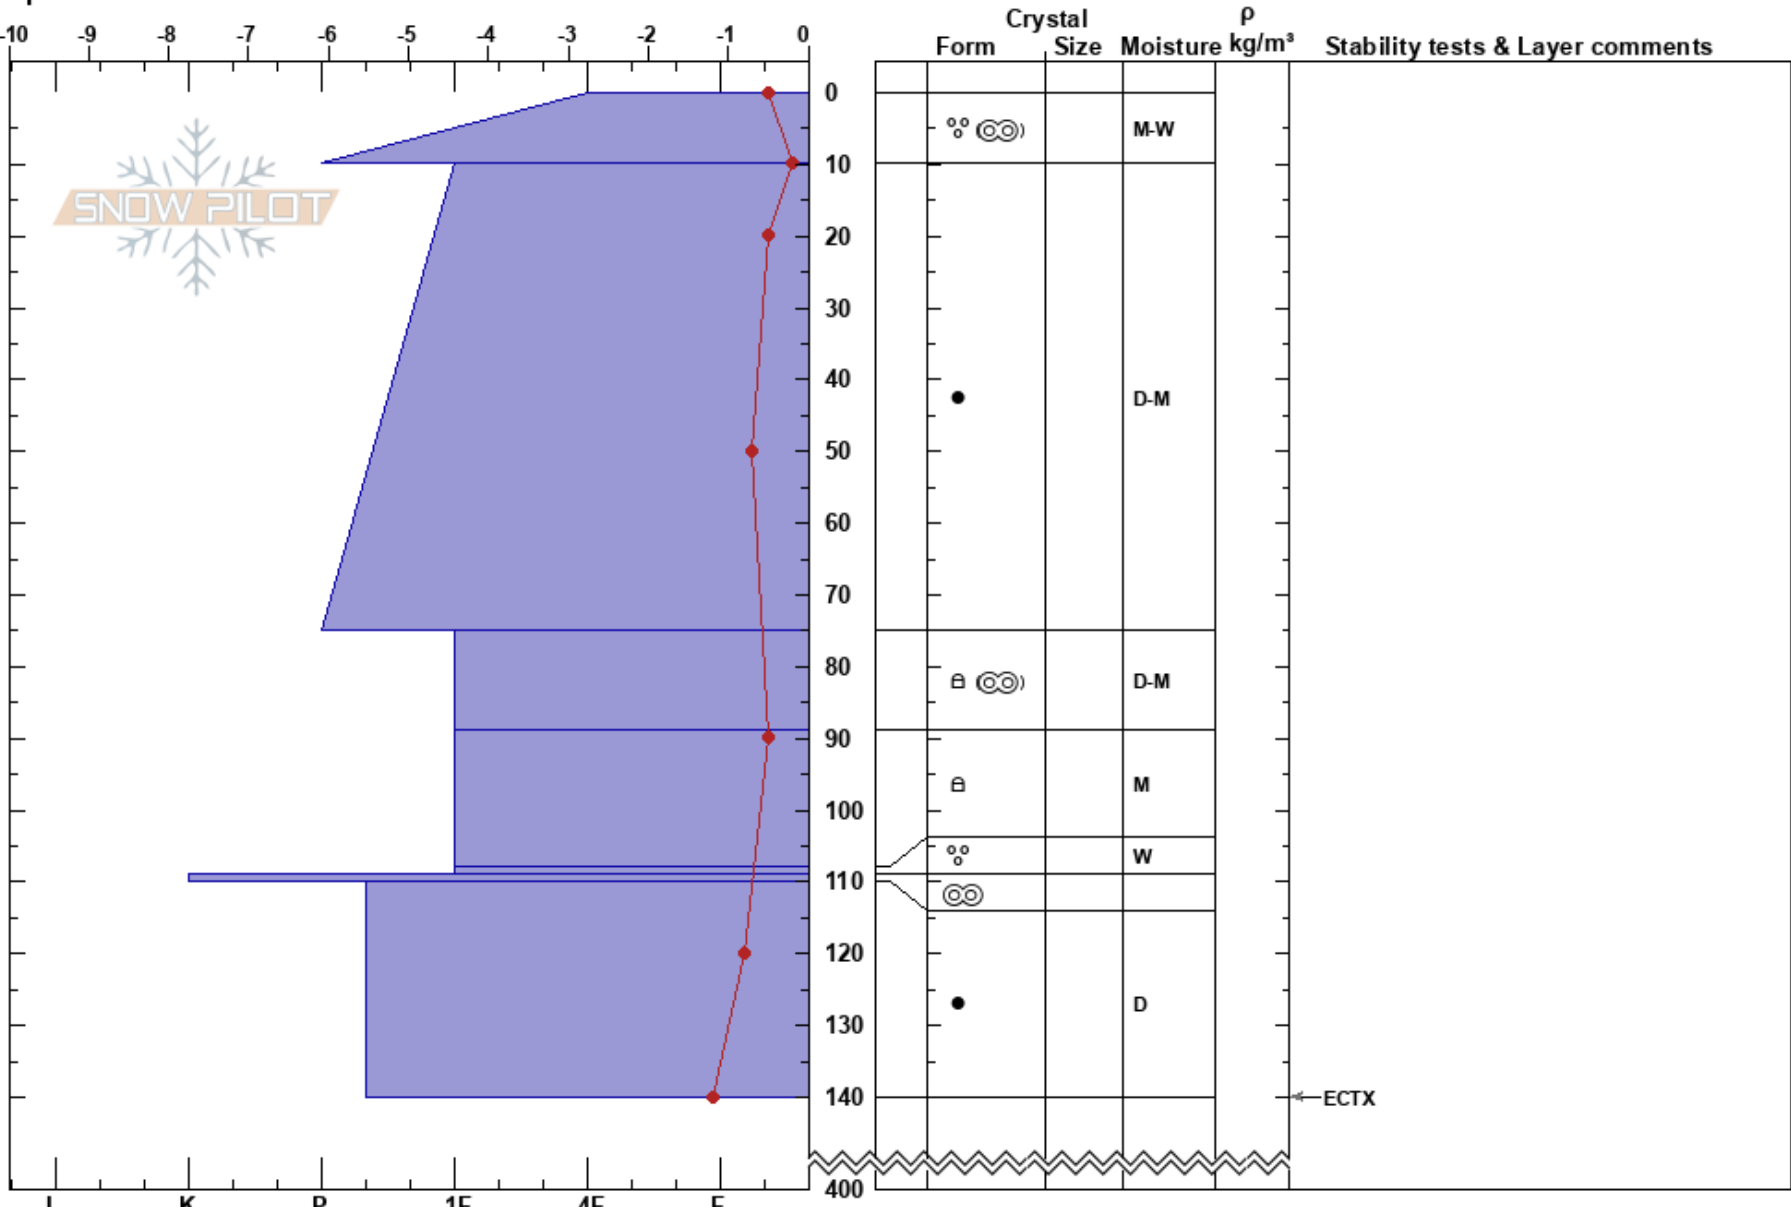

Kobäset
 Västra Vindelfjällen
 Sweden
Elevation: 1140 m
Aspect: 160°
Specifics:

Johan af Ekenstam
 15/04/2019 - 01:45
Co-ord:
Slope Angle: 25°
Wind Loading:

Stability: **HS:**400 **Layer Notes:**
Air Temperature: 3.9°C **PF:**4 108-109cm:Problematic layer
Sky Cover: FEW
Precipitation: NO
Wind: Calm

Notes: Kraftig solexponering, profilen grävd under stort klippparti med smältvatten droppande/rinnande efter berget.