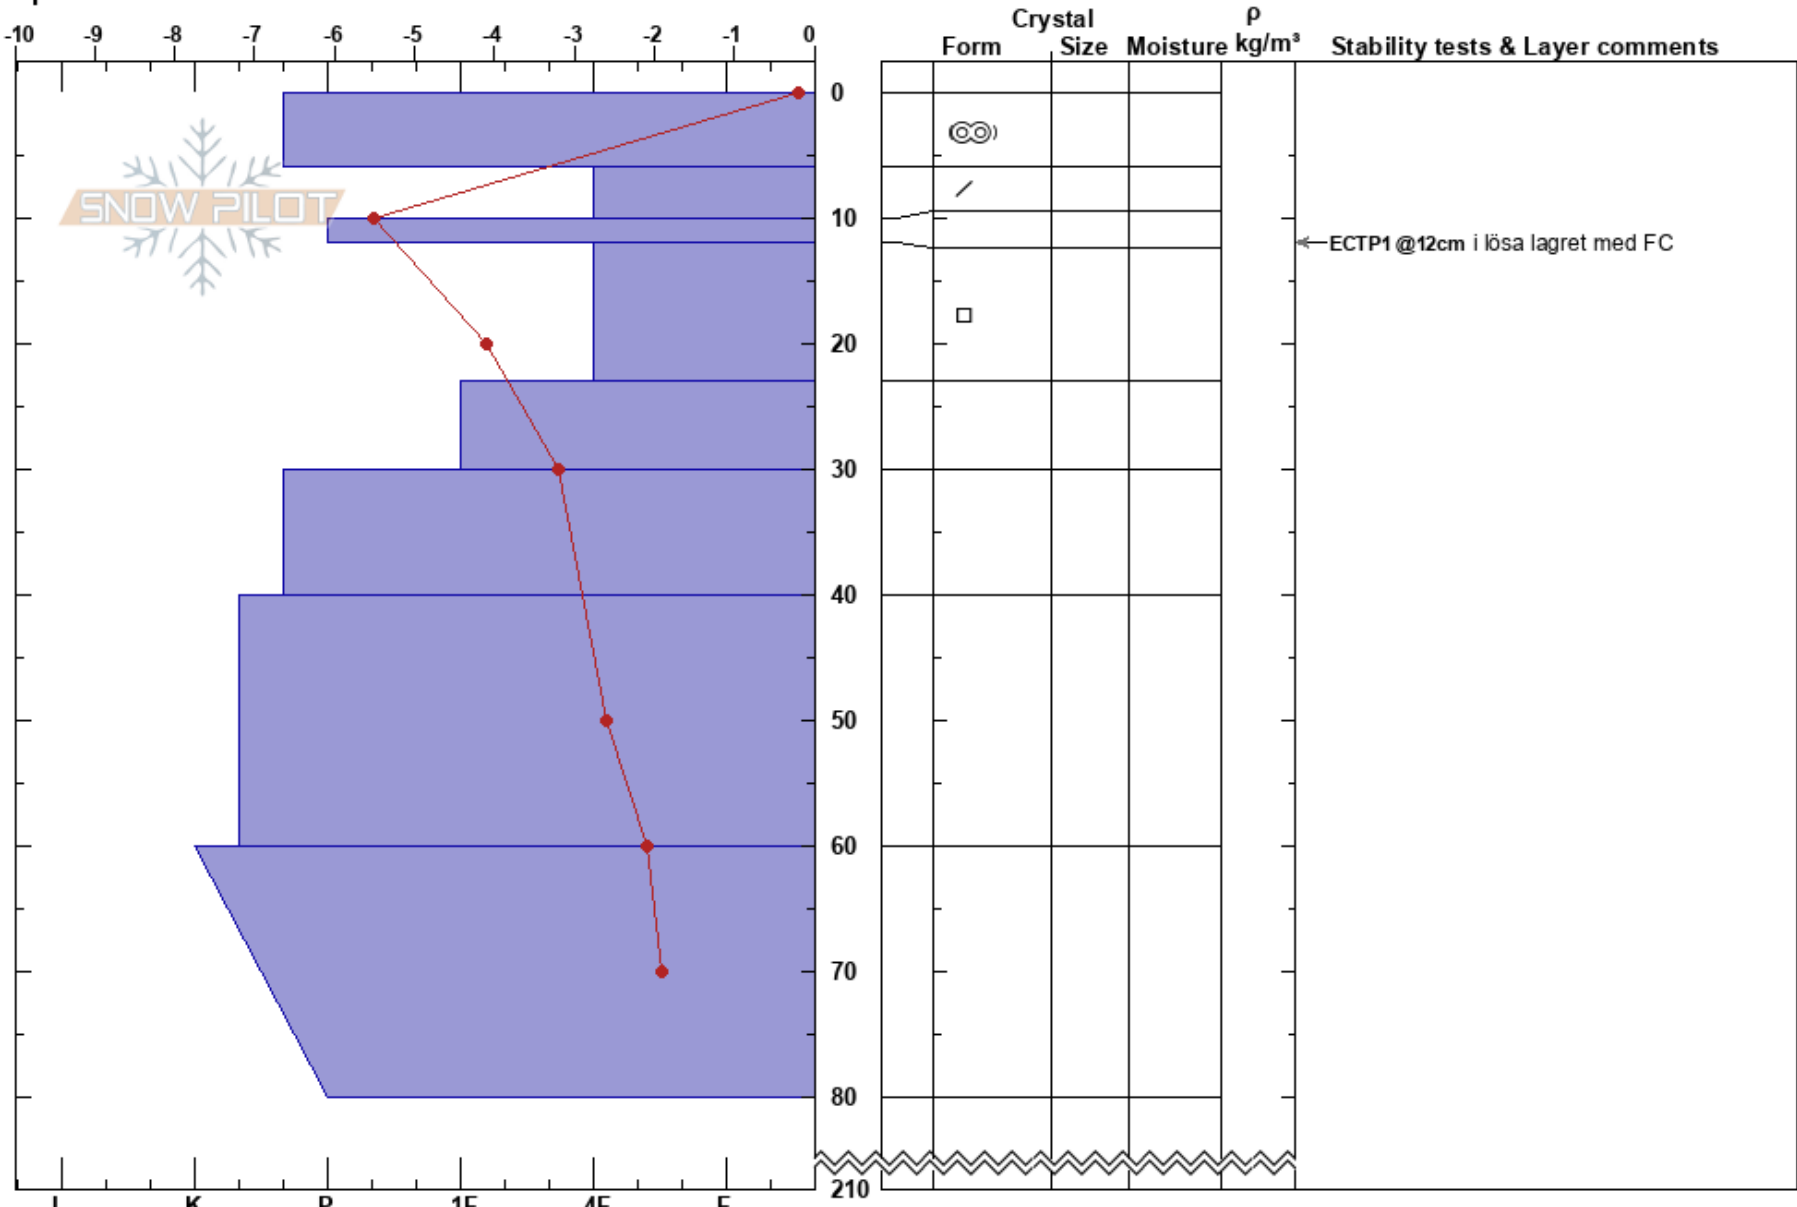

Laisaliden 764
 Västra Vindelfjällen
 Sweden
Elevation: 764 m
Aspect: 270°
Specifics:

Sam Hedman
 14/04/2019 - 13:00
Co-ord:
Slope Angle: 20°
Wind Loading:

Stability: **HS:**210 **Layer Notes:**
Air Temperature: 0.6°C **PF:**18 12-23cm:Problematic layer
Sky Cover: CLR
Precipitation: NO
Wind: NW Calm

Notes: Klart och kallt på morgonen sen värmer vårsolen mitt på dagen. Löser upp ytan.