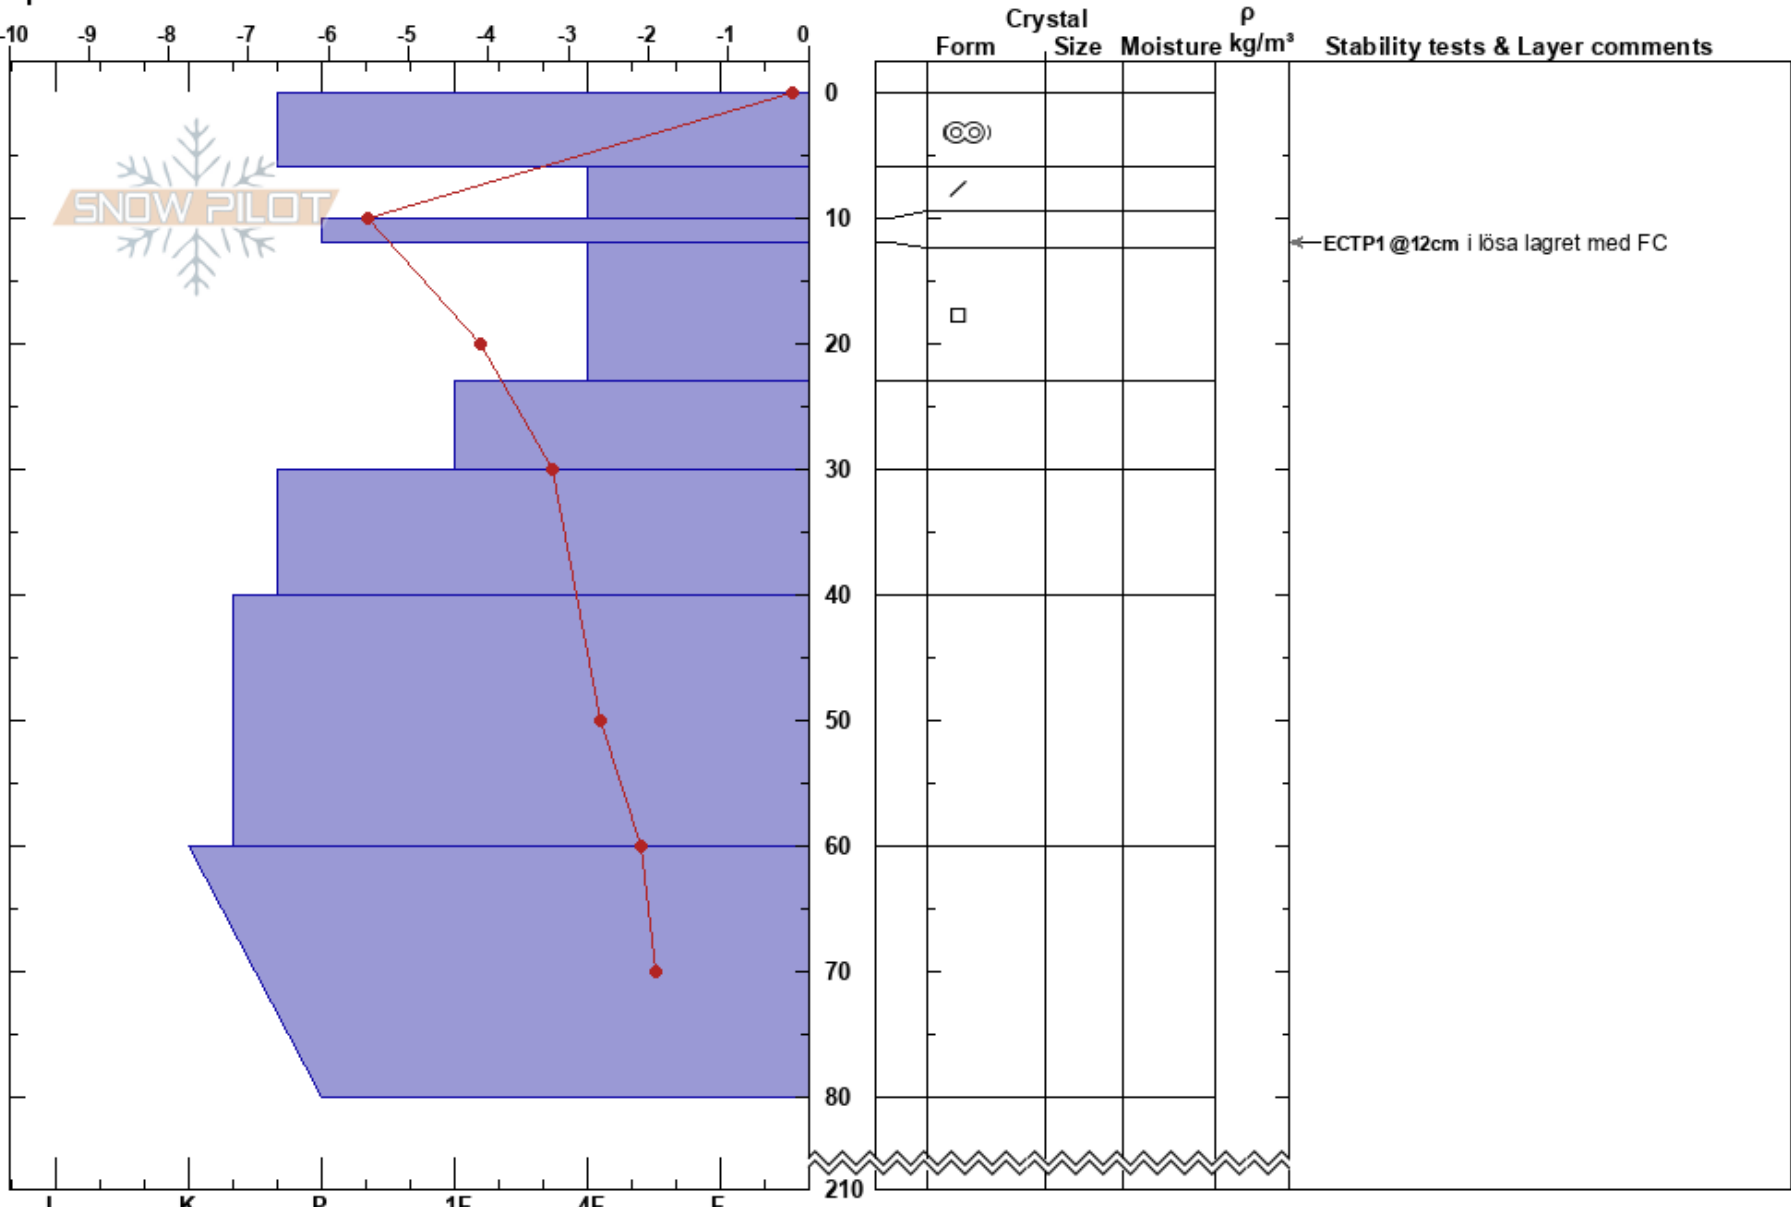

Laisaliden 764
 Västra Vindelfjällen
 Sweden
Elevation: 764 m
Aspect: 270°
Specifics:

Sam Hedman
 14/04/2019 - 13:00
Co-ord:
Slope Angle: 20°
Wind Loading:

Stability: **HS:**210 **Layer Notes:**
Air Temperature: 0.6°C **PF:**18 **12-23cm:**Problematic layer
Sky Cover: CLR
Precipitation: NO
Wind: NW Calm

Notes: Klart och kallt på morgonen sen värmer vårsolen mitt på dagen. Löser upp ytan.