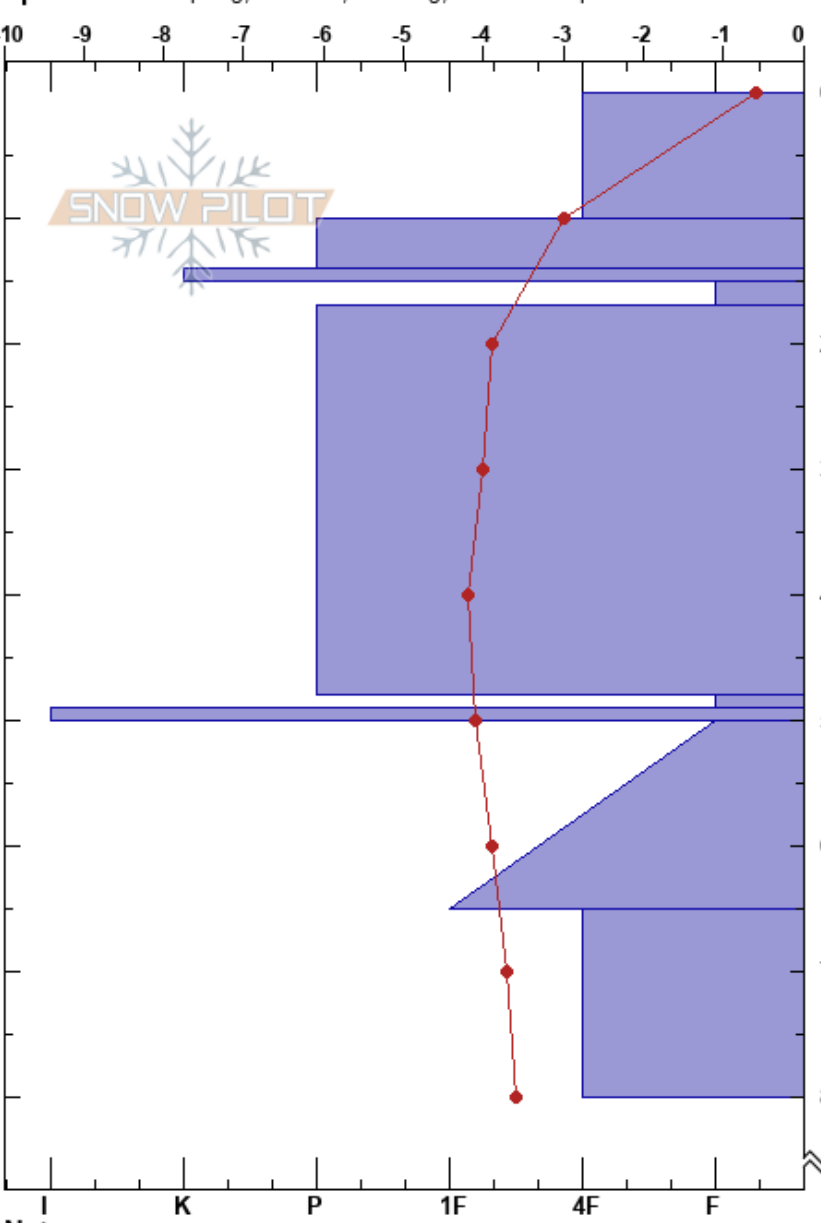

Salmivaarat  
 Ville Väkeväinen  
 13/04/2019 - 14:30  
 Finland  
**Elevation:** 706 m  
**Aspect:** SE  
**Specifics:** Collapsing, localized; Cracking; We skied slope

**Stability:**  
**Air Temperature:** 1.5°C  
**Sky Cover:** BKN  
**Precipitation:** NO  
**Wind:** W Light Breeze

**HS:**180  
**PF:**10 49-50cm:Problematic layer

Form	Crystal		Moisture	$\rho$ kg/m <sup>3</sup>	Stability tests & Layer comments
	Size				
/	1.5				
.	0.1				
■					
□	2				
●	1				
□	2				
■					
	2-4				
□	2-4				← CT18, SC @65cm
					← ECTX