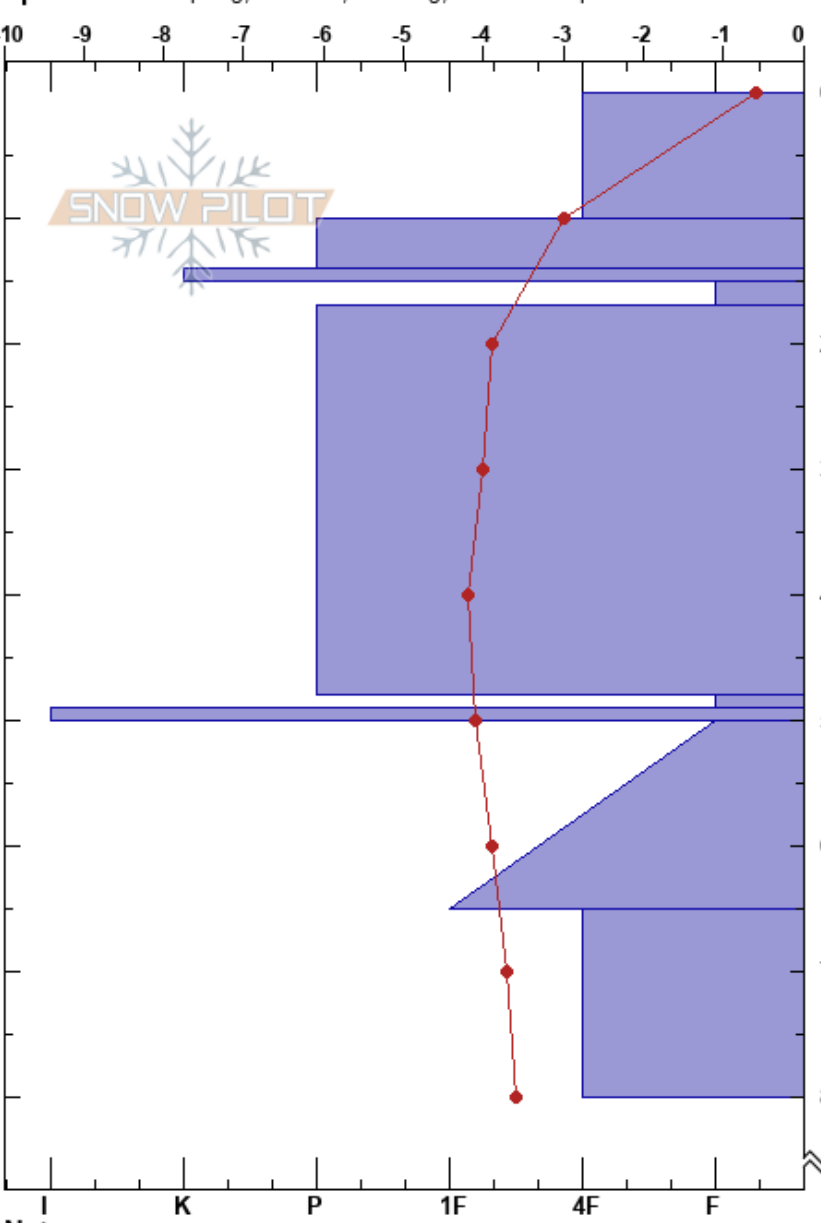

Salmivaarat  
 Ville Väkeväinen  
 13/04/2019 - 14:30  
 Finland  
**Elevation:** 706 m  
**Aspect:** SE  
**Specifics:** Collapsing, localized; Cracking; We skied slope

**Stability:**  
**Air Temperature:** 1.5°C  
**Sky Cover:** BKN  
**Precipitation:** NO  
**Wind:** W Light Breeze

**HS:**180  
**PF:**10 49-50cm:Problematic layer

Form	Crystal Size	Moisture	$\rho$ kg/m <sup>3</sup>	Stability tests & Layer comments
/	1.5			
.	0.1			
■				
□	2			
●	1			
□	2			
■				
	2-4			
				← CT18, SC @65cm
□	2-4			
				← ECTX