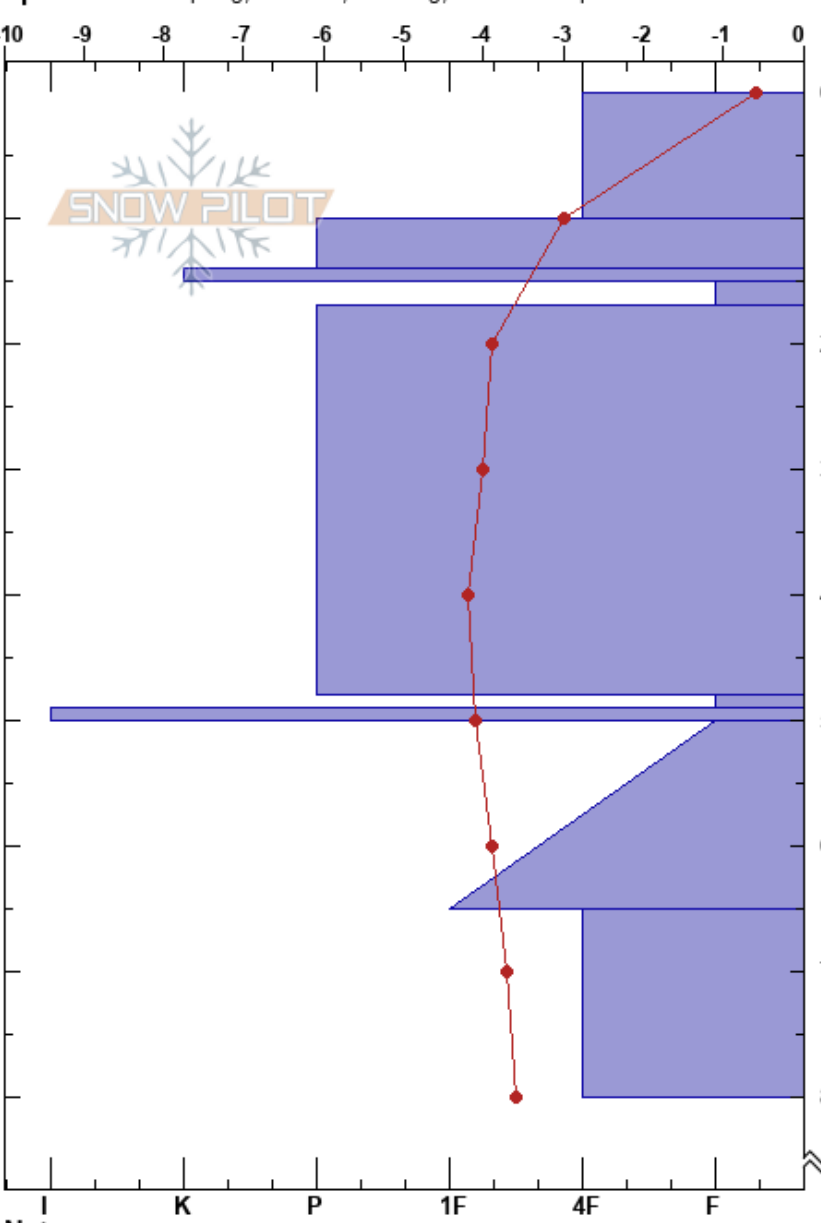

Salmivaarat  
 Ville Väkeväinen  
 13/04/2019 - 14:30  
 Finland  
**Elevation:** 706 m  
**Aspect:** SE  
**Specifics:** Collapsing, localized; Cracking; We skied slope

**Stability:**  
**Air Temperature:** 1.5°C  
**Sky Cover:** BKN  
**Precipitation:** NO  
**Wind:** W Light Breeze

**HS:**180  
**PF:**10 49-50cm:Problematic layer

Form	Crystal		$\rho$ kg/m <sup>3</sup>	Stability tests & Layer comments
	Size	Moisture		
/	1.5			
.	0.1			
■				
□	2			
●	1			
□	2			
■				
	2-4			
				← CT18, SC @65cm
□	2-4			
				← ECTX