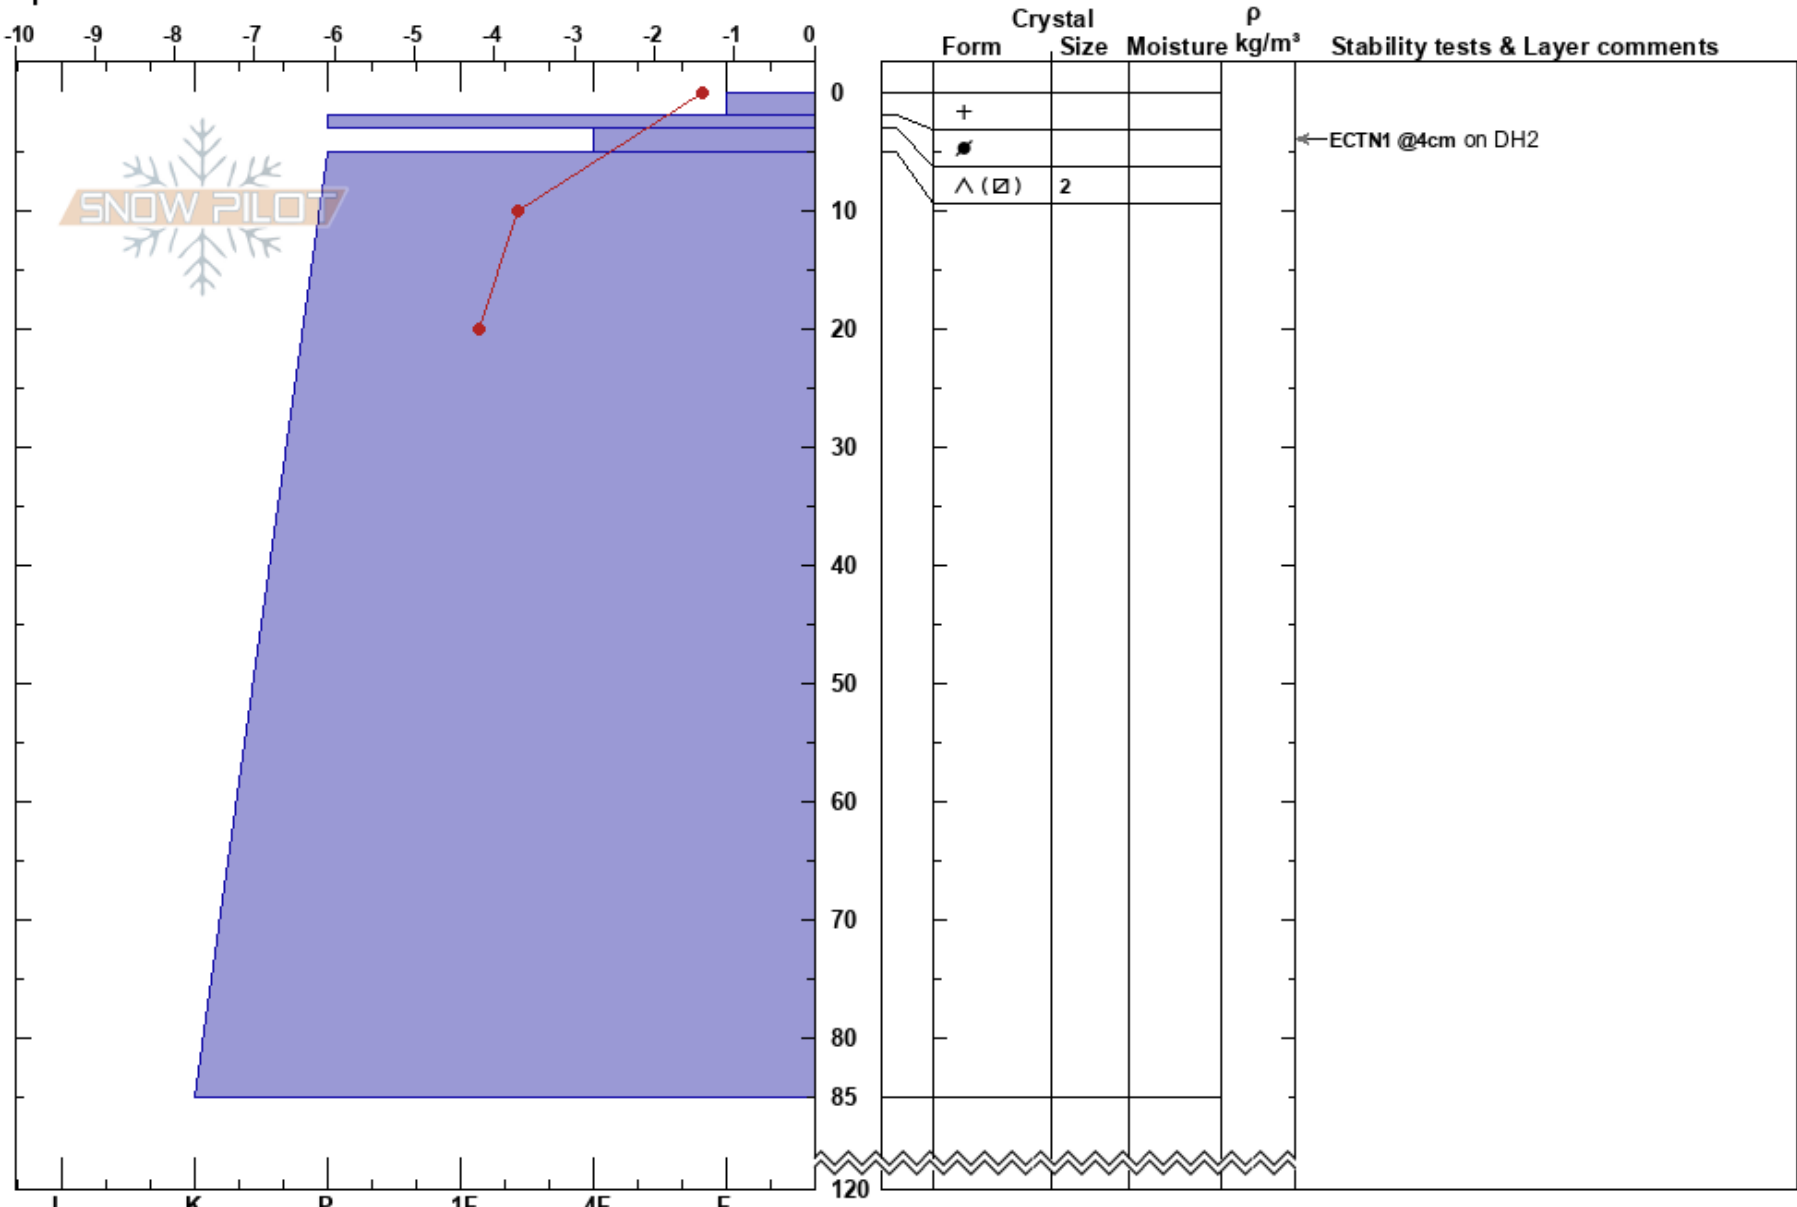

Skartaravin  
 Kebnekaise  
 Sweden  
**Elevation:** 983 m  
**Aspect:** SE  
**Specifics:**

Jenny Råghall  
 13/04/2019 - 09:50  
**Co-ord:**  
**Slope Angle:** 25°  
**Wind Loading:** no

**Stability:** **HS:**120 **Layer Notes:**  
**Air Temperature:** -1.6°C **PF:**3  
**Sky Cover:** SCT  
**Precipitation:** NO  
**Wind:** W Light Breeze

**Notes:** ALP, läslutning, mossa+sten på mark. Bara isolerade drevsnöflak.