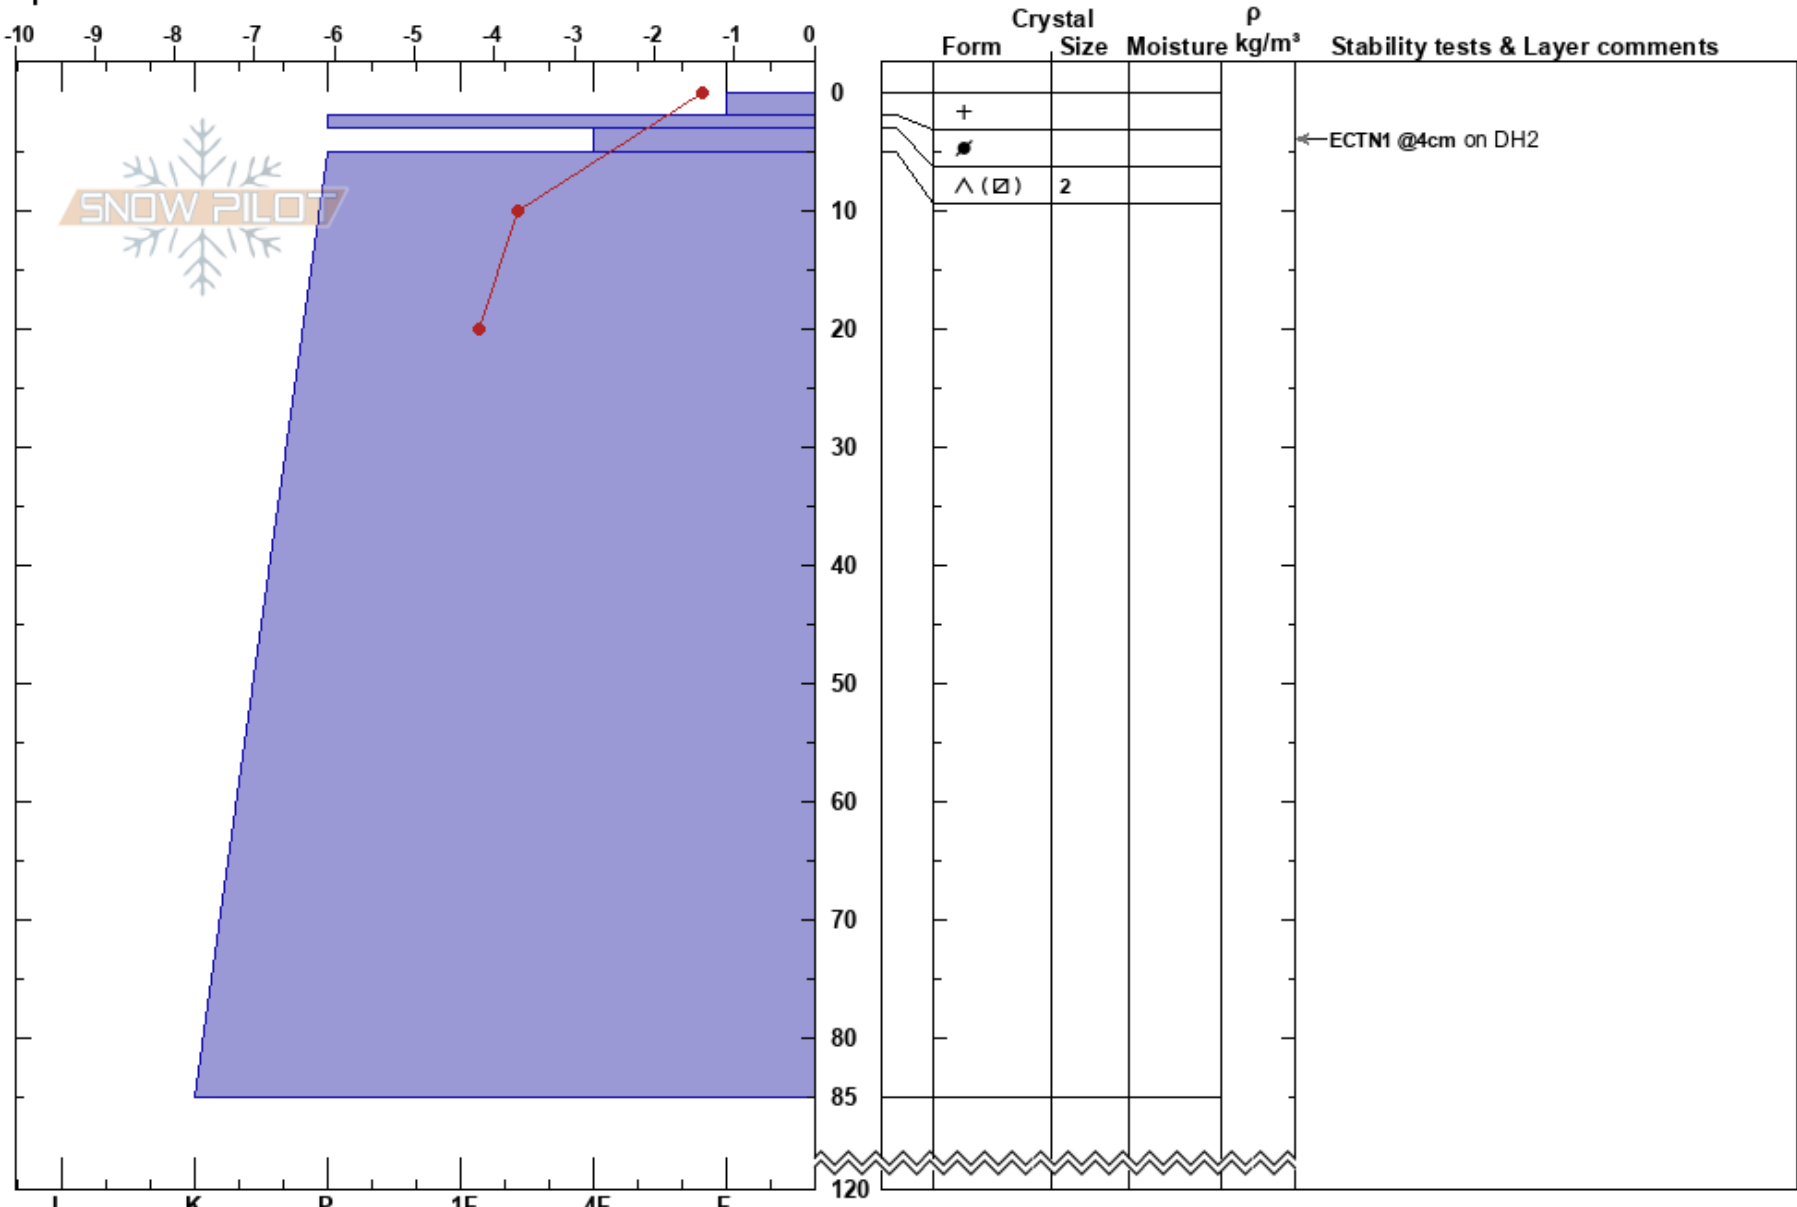

Skartaravin
 Kebnekaise
 Sweden
Elevation: 983 m
Aspect: SE
Specifics:

Jenny Råghall
 13/04/2019 - 09:50
Co-ord:
Slope Angle: 25°
Wind Loading: no

Stability: **HS:**120 **Layer Notes:**
Air Temperature: -1.6°C **PF:**3
Sky Cover: SCT
Precipitation: NO
Wind: W Light Breeze

Notes: ALP, läslutning, mossa+sten på mark. Bara isolerade drevsnöflak.