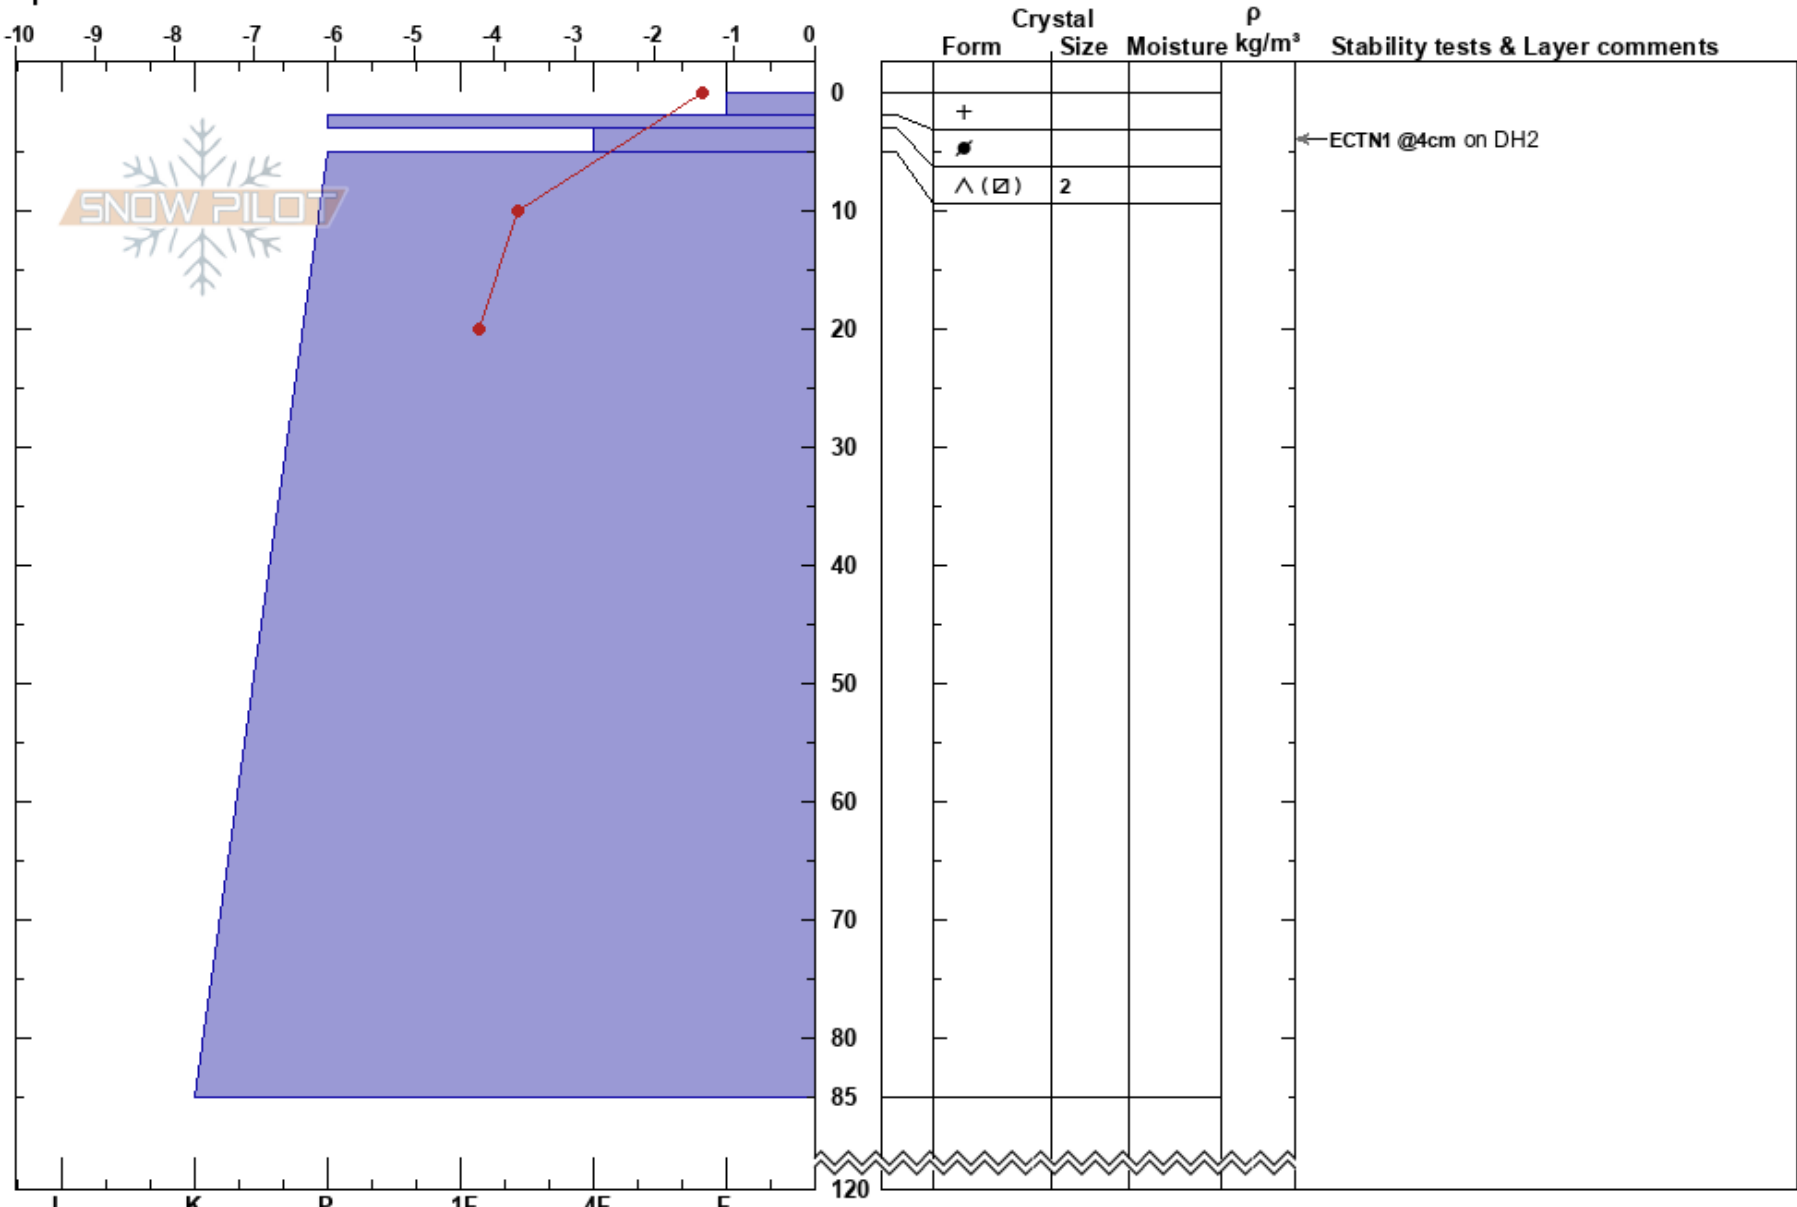

Skartaravin  
 Kebnekaise  
 Sweden  
**Elevation:** 983 m  
**Aspect:** SE  
**Specifics:**

Jenny Råghall  
 13/04/2019 - 09:50  
**Co-ord:**  
**Slope Angle:** 25°  
**Wind Loading:** no

**Stability:** **HS:**120 **Layer Notes:**  
**Air Temperature:** -1.6°C **PF:**3  
**Sky Cover:** SCT  
**Precipitation:** NO  
**Wind:** W Light Breeze

**Notes:** ALP, läslutning, moss+sten på mark. Bara isolerade drevsnöflak.