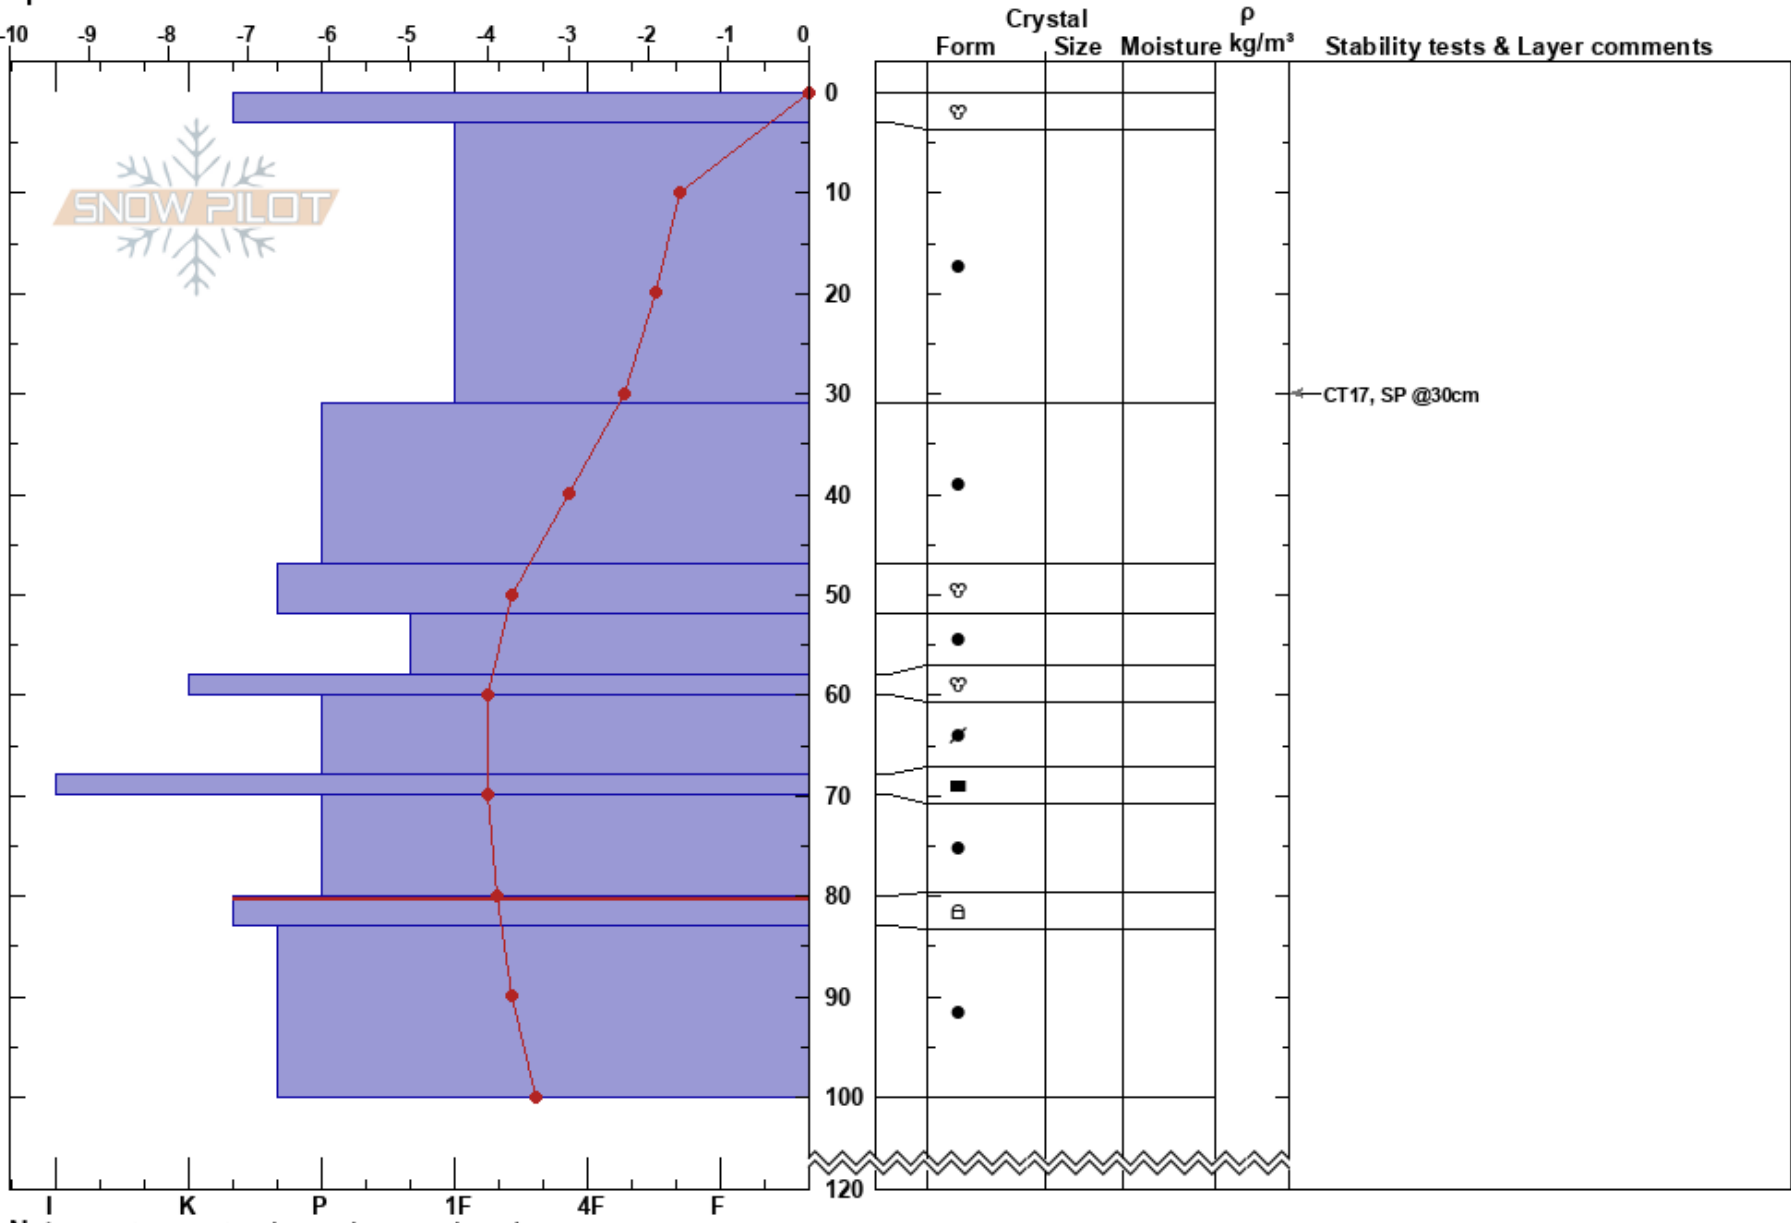

Skaröðdalsvík  
 Tröllaskagi  
 Iceland  
**Elevation:** 800 m  
**Aspect:** 10°  
**Specifics:**

Gestur Hansson  
 13/04/2019 - 07:00  
**Co-ord:** 66.10980N, -18.99337W  
**Slope Angle:** 26°  
**Wind Loading:**

**Stability:** **HS:**120 **Layer Notes:**  
**Air Temperature:** 7.2°C **PF:**10 80-83cm:Problematic layer  
**Sky Cover:** FEW  
**Precipitation:** NO  
**Wind:**

**Notes:** Það er komið smá köglarúll þegar sólin skína.