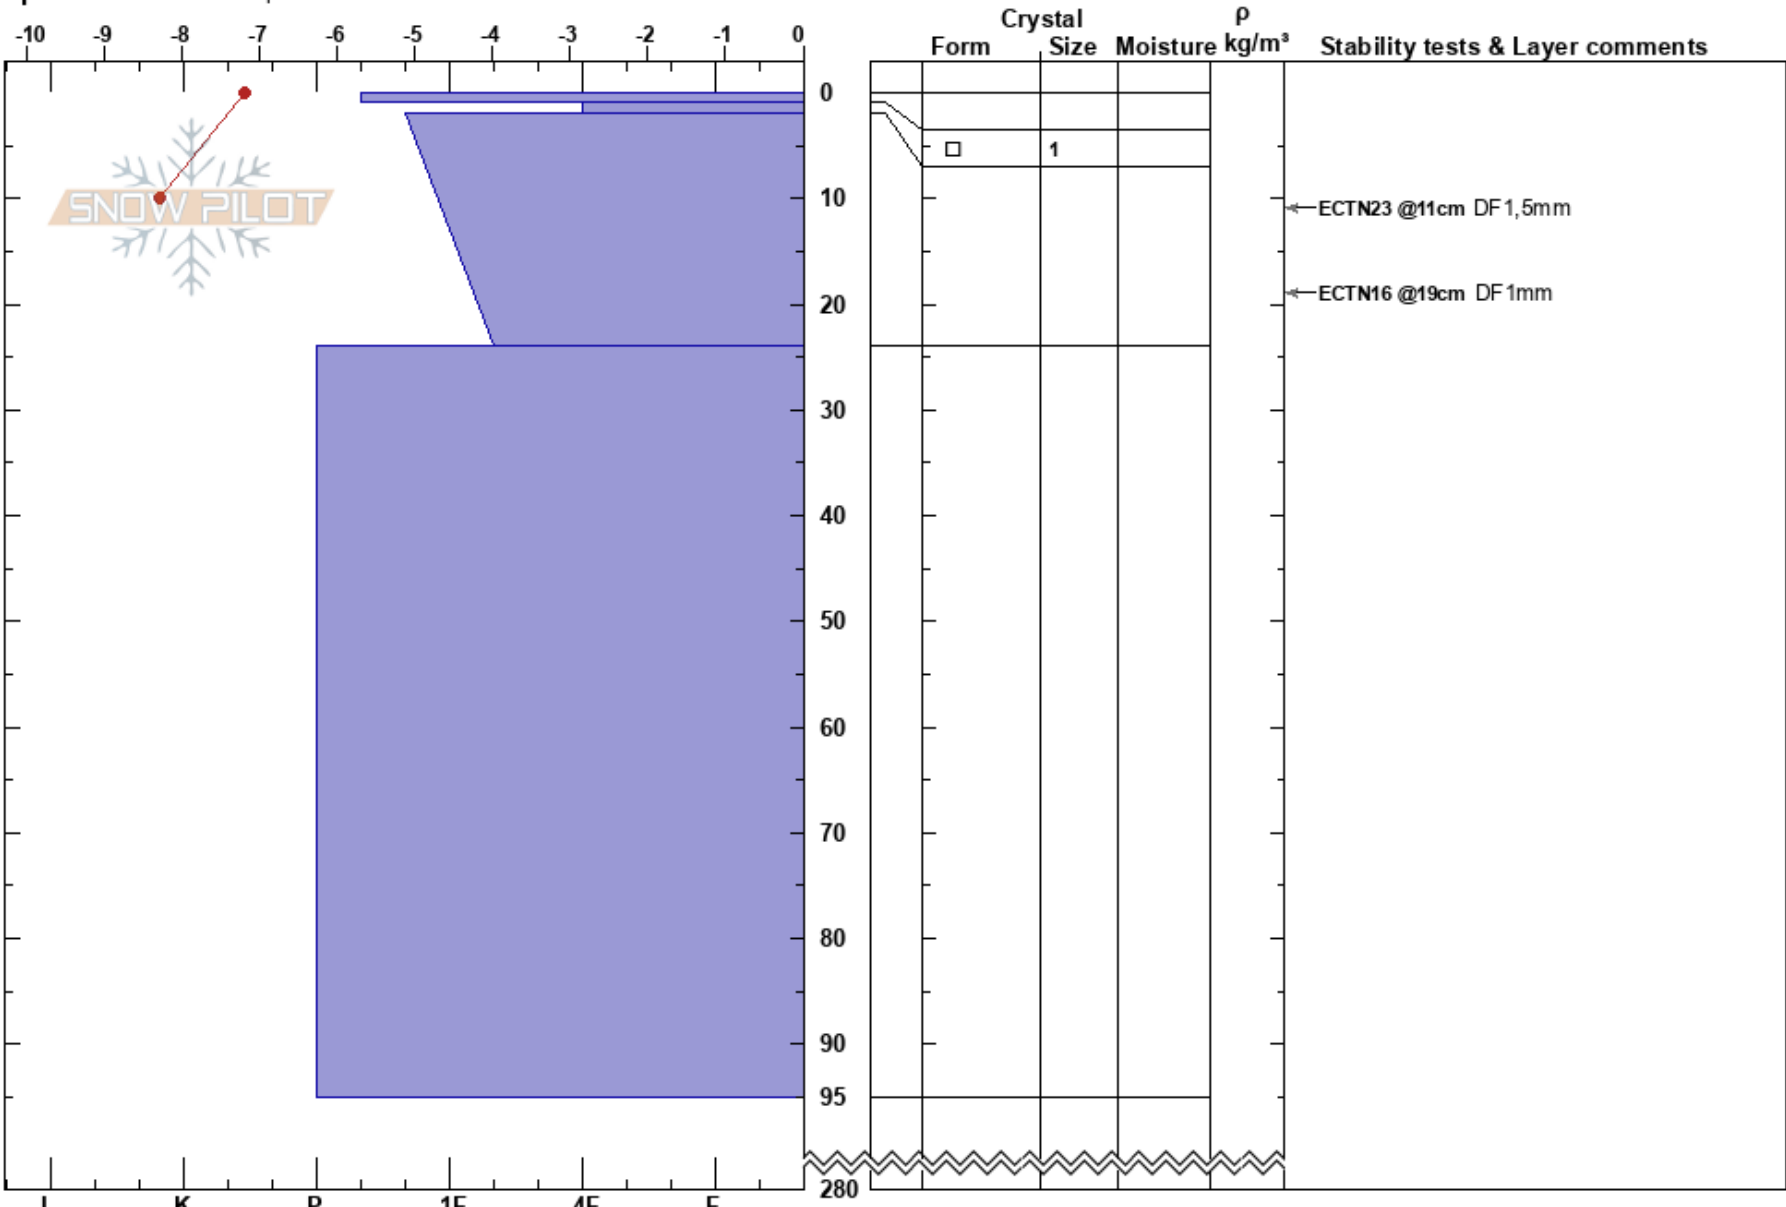

Nallu O/SO  
 Kebnekaise  
 Sweden  
**Elevation:** 1028 m  
**Aspect:** 110°  
**Specifics:** We skied slope

Jens Nyström  
 10/04/2019 - 10:50  
**Co-ord:**  
**Slope Angle:** 29°  
**Wind Loading:** no

**Stability:**  
**Air Temperature:** -7.2°C **PF:**20  
**Sky Cover:** CLR  
**Precipitation:** NO  
**Wind:** Calm

**Layer Notes:**

**Notes:** ALP, Läslutning  
 HS Sond +