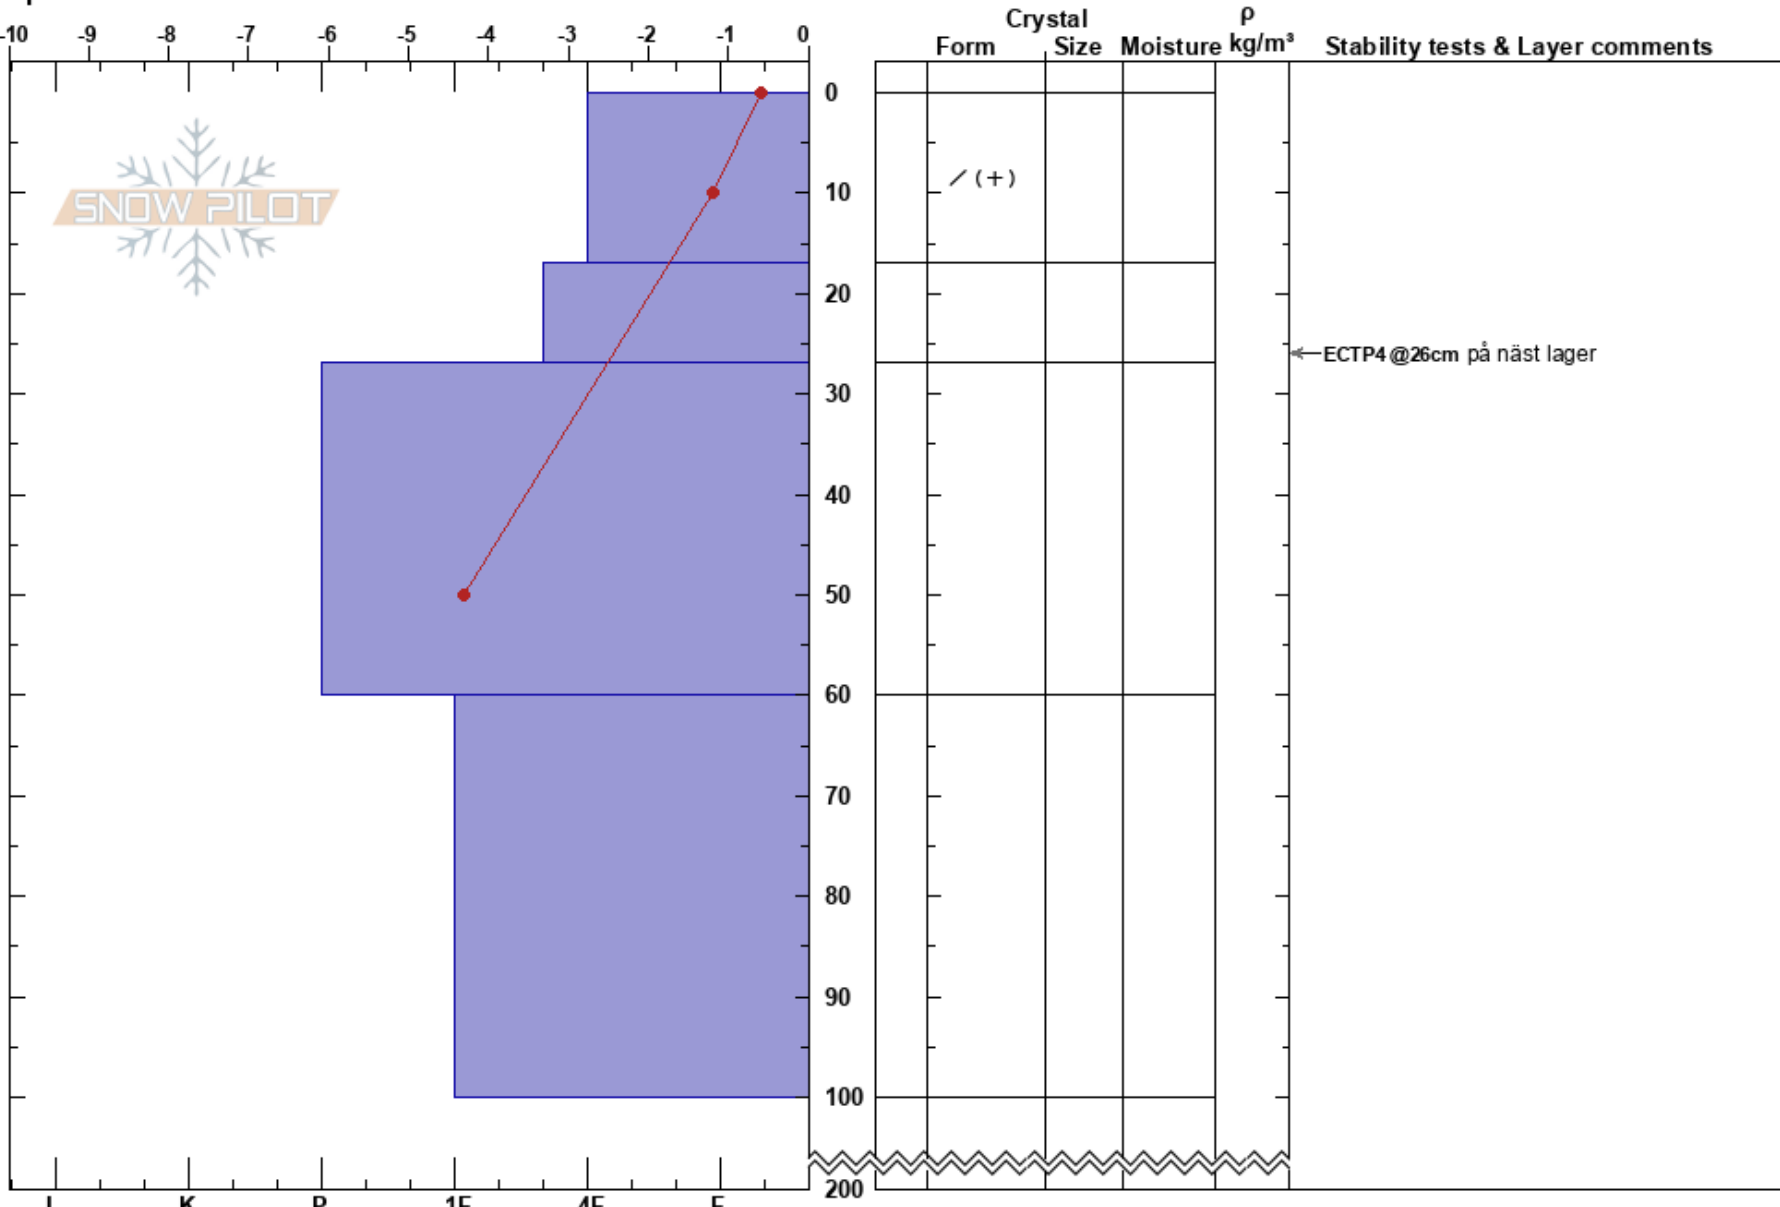

Pulktjärn NO
 Västra Vindelfjällen
 Sweden
Elevation: 930 m
Aspect: 70°
Specifics:

Sam Hedman
 28/03/2019 - 11:00
Co-ord:
Slope Angle: 18°
Wind Loading: yes

Stability: **HS:**200 **Layer Notes:**
Air Temperature: -0.7°C **PF:**38 17-27cm:Problematic layer
Sky Cover: OVC
Precipitation: RS
Wind: SW Moderate

Notes: Tung blötsnö lägger på hela fjället. Ingen sikt!